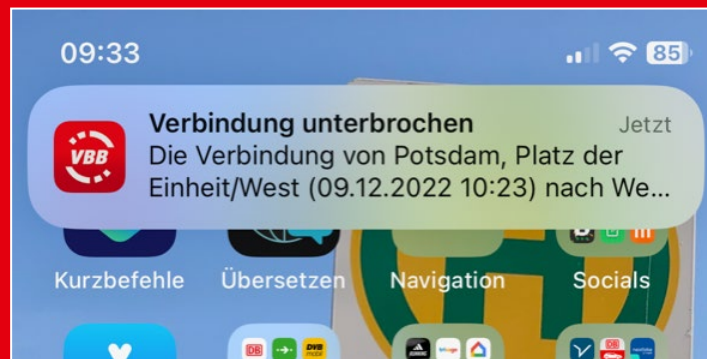

# Bei Verspätungen und Ausfällen informiert sein

Push-Nachrichten der  
VBB-App Bus&Bahn nutzen

Alle Informationen auf [www.vbb.de](http://www.vbb.de).

Verkehrsverbund  
Berlin-Brandenburg

[vbb.de](http://vbb.de)