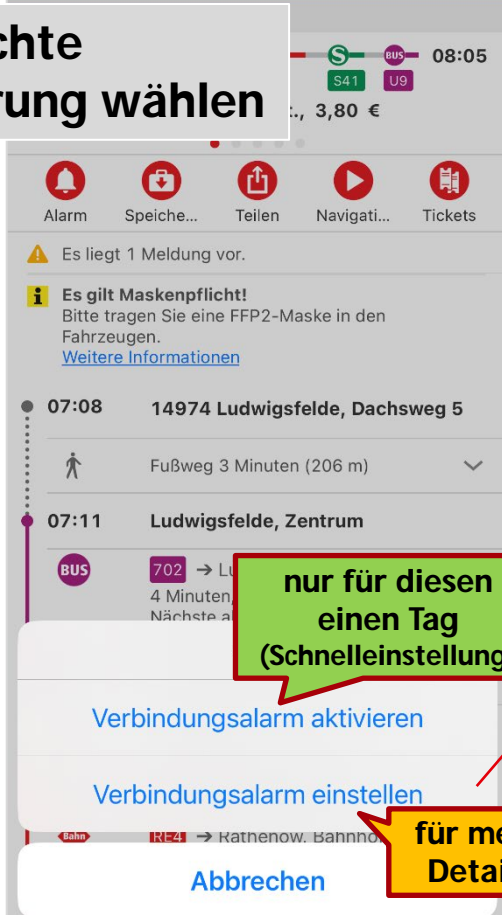

Gewünschte Alarmierung wählen

nur für diesen einen Tag (Schnelleinstellung)

für mehrere Tage + Details einstellen