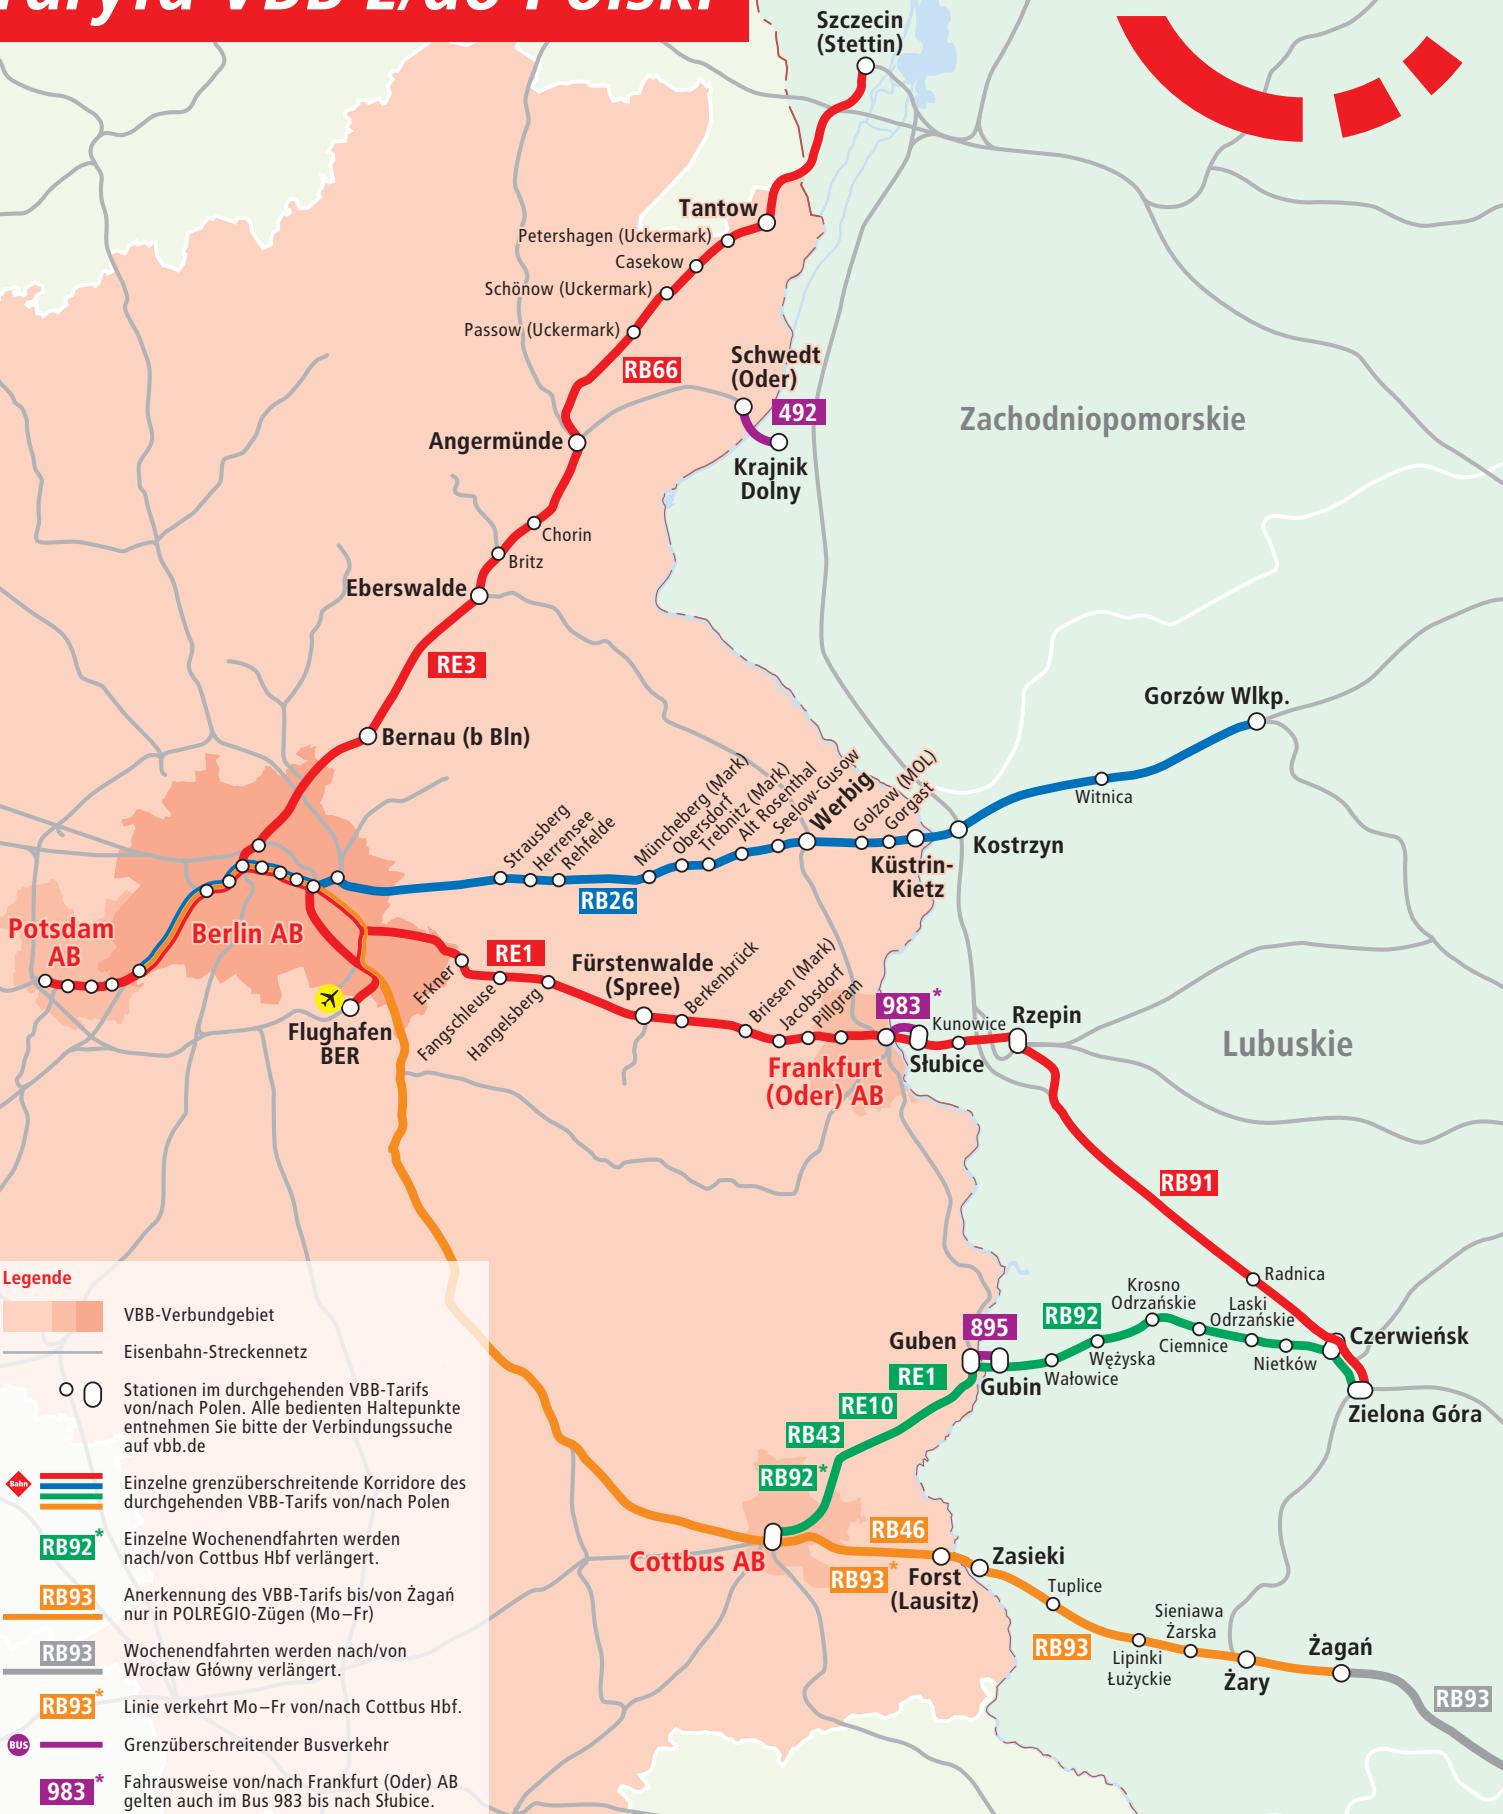

# VBB-Tarif von/nach Polen

## Taryfa VBB z/do Polski

**Legende**

- VBB-Verbundgebiet
- Eisenbahn-Streckennetz
- Stationen im durchgehenden VBB-Tarifs von/nach Polen. Alle bedienten Haltepunkte entnehmen Sie bitte der Verbindungssuche auf vbb.de
- Einzelne grenzüberschreitende Korridore des durchgehenden VBB-Tarifs von/nach Polen
- Einzelne Wochenendfahrten werden nach/von Cottbus Hbf verlängert.
- Anerkennung des VBB-Tarifs bis/von Żagań nur in POLREGIO-Zügen (Mo–Fr)
- Wochenendfahrten werden nach/von Wrocław Główny verlängert.
- Linie verkehrt Mo–Fr von/nach Cottbus Hbf.
- Grenzüberschreitender Busverkehr
- Fahrausweise von/nach Frankfurt (Oder) AB gelten auch im Bus 983 bis nach Słubice.