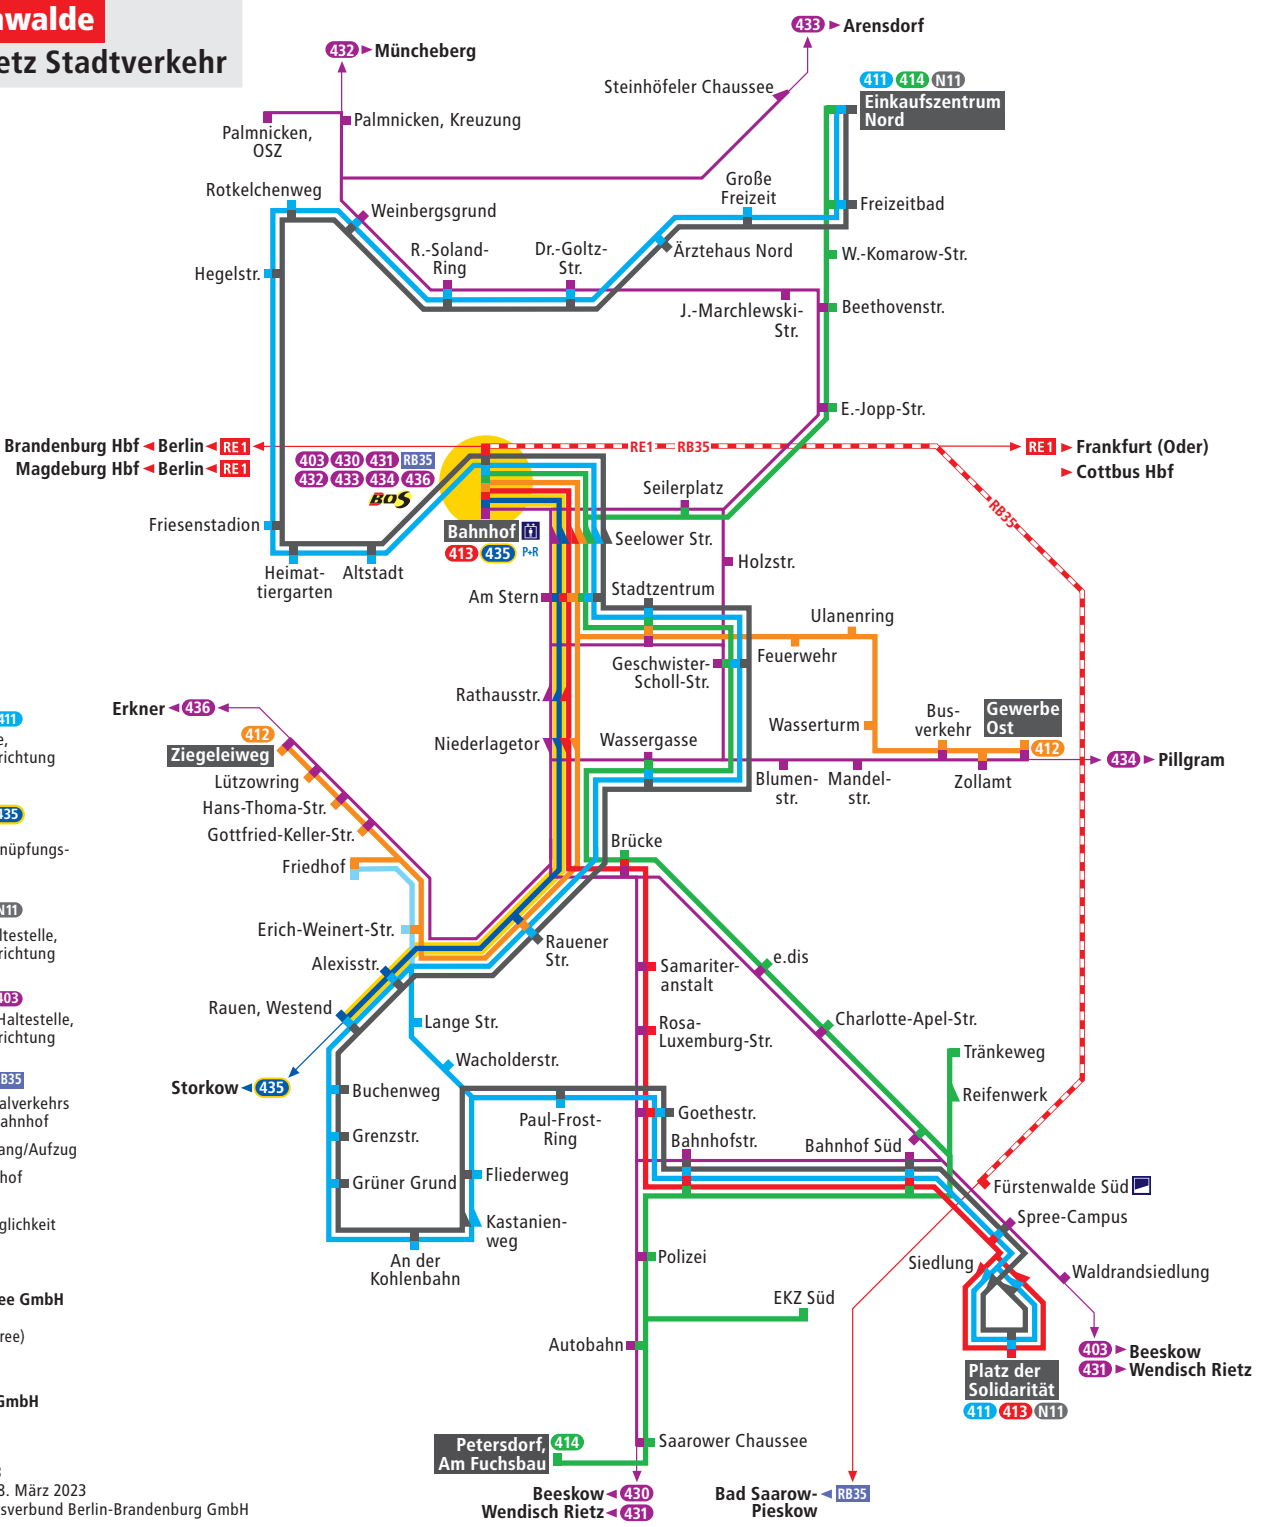

Fürstenwalde

Liniennetz Stadtverkehr

Legende

- 411 Buslinie mit Haltestelle, Haltestelle nur in Pfeilrichtung und Endhaltestelle
- 435 PlusBus-Linie mit Verknüpfungspunkt, Haltestelle und Endhaltestelle
- N11 Nachtbus-Linie mit Haltestelle, Haltestelle nur in Pfeilrichtung und Endhaltestelle
- 403 Regional-Buslinie mit Haltestelle, Haltestelle nur in Pfeilrichtung und Endhaltestelle
- RB35 Linie des Bahn-Regionalverkehrs mit Bahnhof und Endbahnhof
- Barrierefreier Zugang/Aufzug
- Zugang zum Bahnhof über Rampe
- P+R Park-und-Ride-Möglichkeit

Information

BOS Busverkehr Oder-Spree GmbH
James-Watt-Straße 4,
15517 Fürstenwalde (Spree)
☎ (033 61) 556 10

VBB Verkehrsverbund Berlin-Brandenburg GmbH
☎ (030) 25 41 41 41

Gültig ab: 1. Mai 2023
Redaktionsschluss: 28. März 2023
Herausgeber: Verkehrsverbund Berlin-Brandenburg GmbH