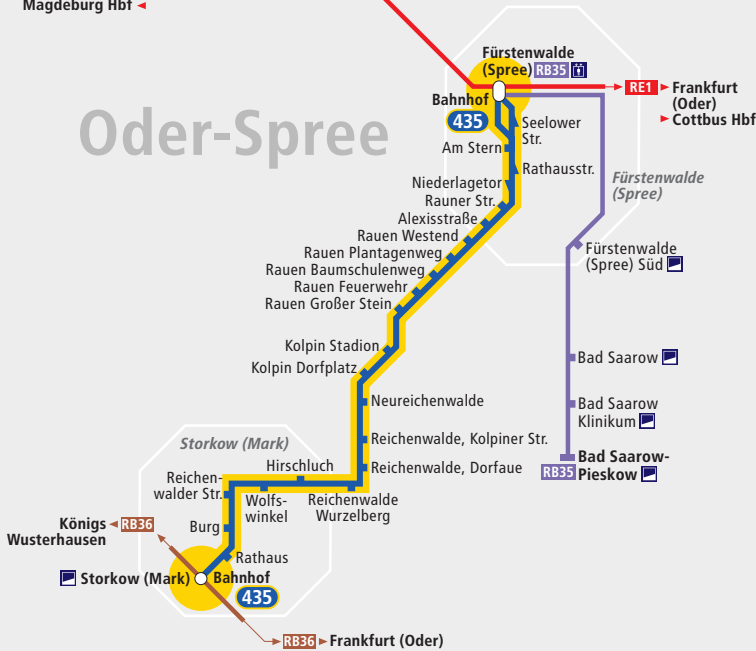

Brandenburg Hbf
Magdeburg Hbf

Oder-Spree

Legende

- Linie des Bahn-Regionalverkehrs mit Bahnhof und Umsteigebahnhof
- PlusBus-Linie mit Haltestelle und Verknüpfungspunkt; hier besteht Übergang zur Bahn bzw. zu anderen PlusBus-Linien innerhalb von 15 Minuten
- Barrierefreier Zugang/Aufzug
- Zugang zum Bahnhof über Rampe
- Tarifgebiet VBB
- Wabengrenze