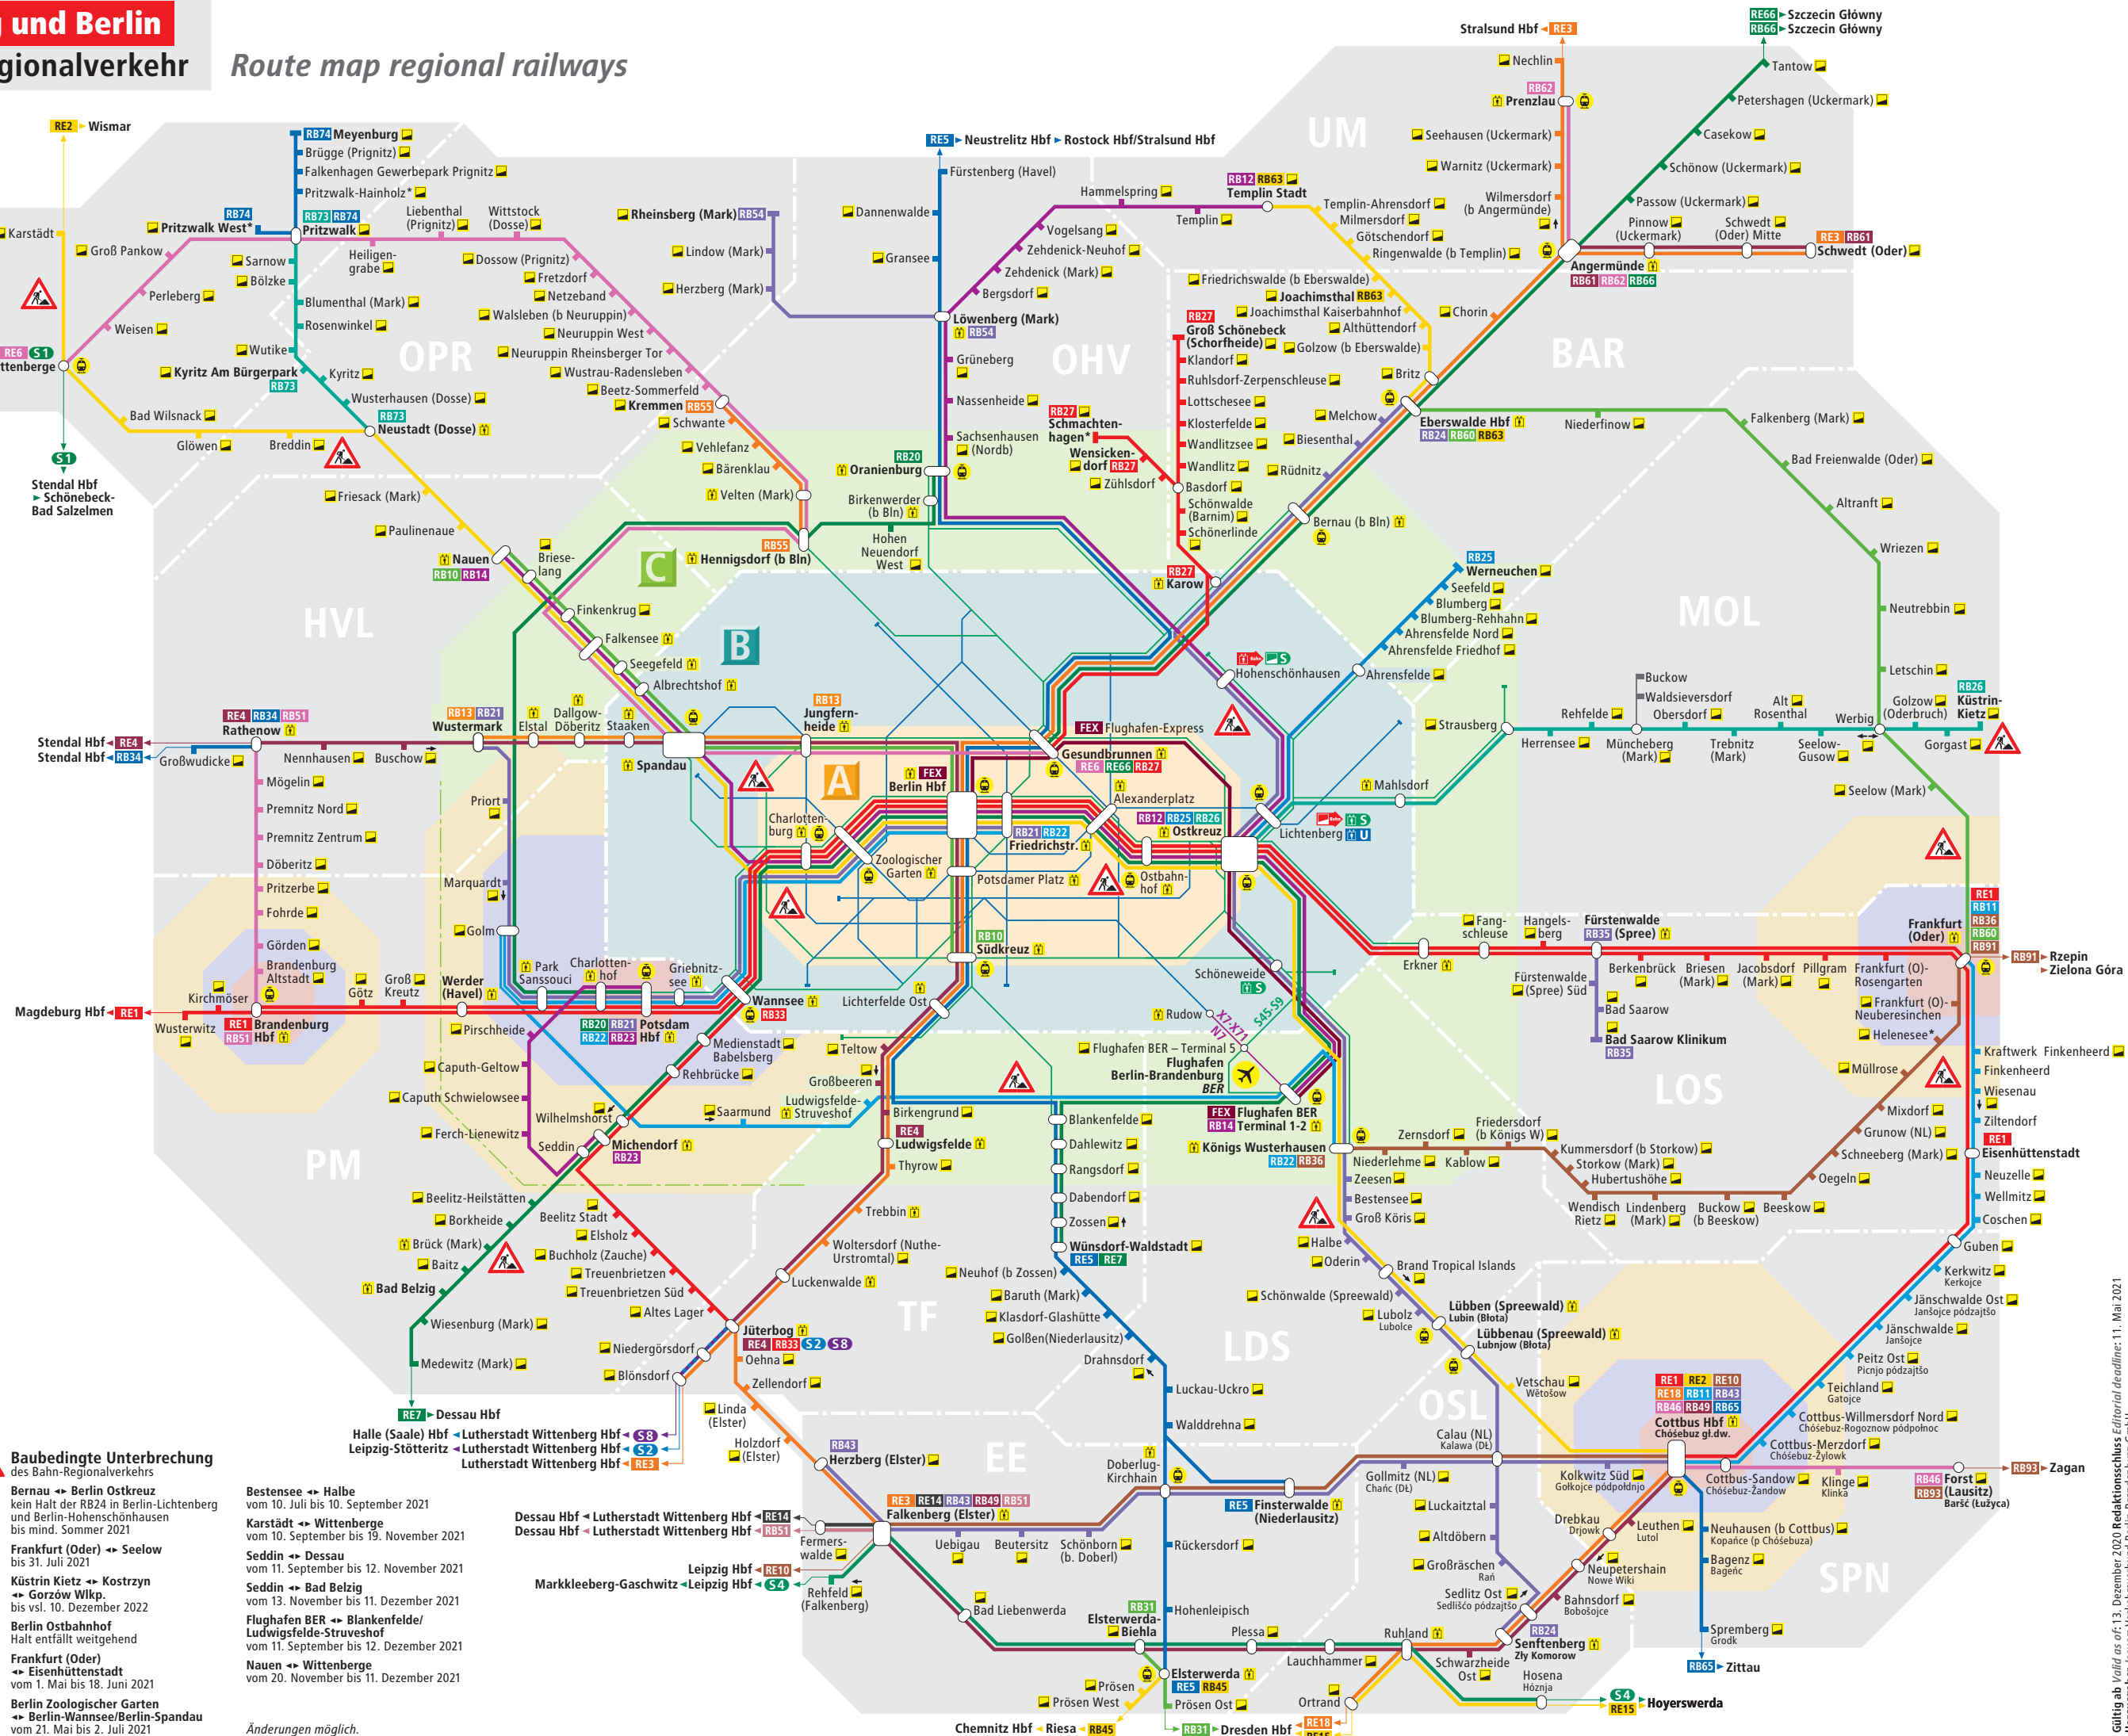

## Liniennetz Regionalverkehr

Route map regional railways

- ### Legende
- Linie des Bahn-Regionalverkehrs mit Bahnhof und Umsteigebahnhof  
Line of regional railways, changing train optional
  - \* Linie bzw. Bahnhof wird nicht täglich bedient  
There is no daily service on this line or train station
  - S-Bahn-Linie (keine Zwischenhalte dargestellt)  
Suburban train line
  - U-Bahn-Linie (keine Zwischenhalte dargestellt)  
Underground line
  - Bus-Linie  
Bus line
  - Saison bzw. Wochenendverkehr VBB Tarif gilt nicht auf diesen Linien  
Line served seasonal or at weekends only. Special fares.
  - Fernbahnhof  
Long-distance railway station
  - Barrierefreier Zugang/Aufzug  
Entrance barrier-free/Lift
  - Barrierefreier Zugang/Aufzug nur zu den angegebenen Verkehrsmitteln  
Entrance barrier-free/Lift to the stated means of transportation only
  - Zugang zum Bahnhof über Rampe  
Entrance via ramp to the station
  - Zugang über Rampe nur zu Zügen in Pfeilrichtung  
Entrance via ramp to the train in direction of arrow only
  - Zugang über Rampe nur zu den angegebenen Verkehrsmitteln  
Entrance via ramp to the stated means of transportation only
  - Tarifgebiet VBB  
Area of VBB-network
  - Tarifbereich Berlin  
Fare zone Berlin
  - Tarifgrenze Teilbereich Berlin C  
Borderline fare zone Berlin C
  - Tarifbereich Kreisfreie Städte Brandenburg/Havel, Cottbus, Frankfurt (Oder), Potsdam  
Fare zones Brandenburg/Havel, Cottbus, Frankfurt (Oder), Potsdam

- Bestensee ↔ Halbe  
vom 10. Juli bis 10. September 2021
- Karstädt ↔ Wittenberge  
vom 10. September bis 19. November 2021
- Seddin ↔ Dessau  
vom 11. September bis 12. November 2021
- Seddin ↔ Bad Belzig  
vom 13. November bis 11. Dezember 2021
- Flughafen BER ↔ Blankenfelde/  
Ludwigsfelde-Struveshof  
vom 11. September bis 12. Dezember 2021
- Nauen ↔ Wittenberge  
vom 20. November bis 11. Dezember 2021