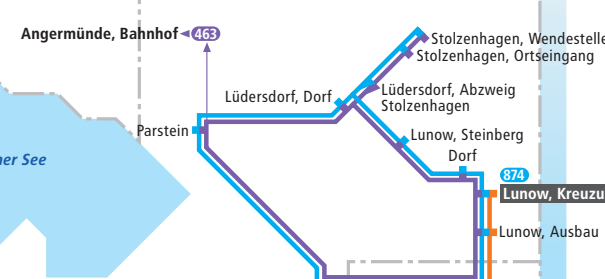

# Bad Freienwalde Liniennetz Regionalverkehr

### Legende

- 673 Buslinie mit Haltestelle, Haltestelle nur in Pfeilrichtung und Endhaltestelle
- 889 PlusBus-Linie mit Haltestelle und Endhaltestelle
- RB60 Linie des Bahn-Regionalverkehrs mit Bahnhof und Endbahnhof
- Fernbahnhof
- Barrierefreier Zugang/Aufzug
- Zugang zum Bahnhof über Rampe