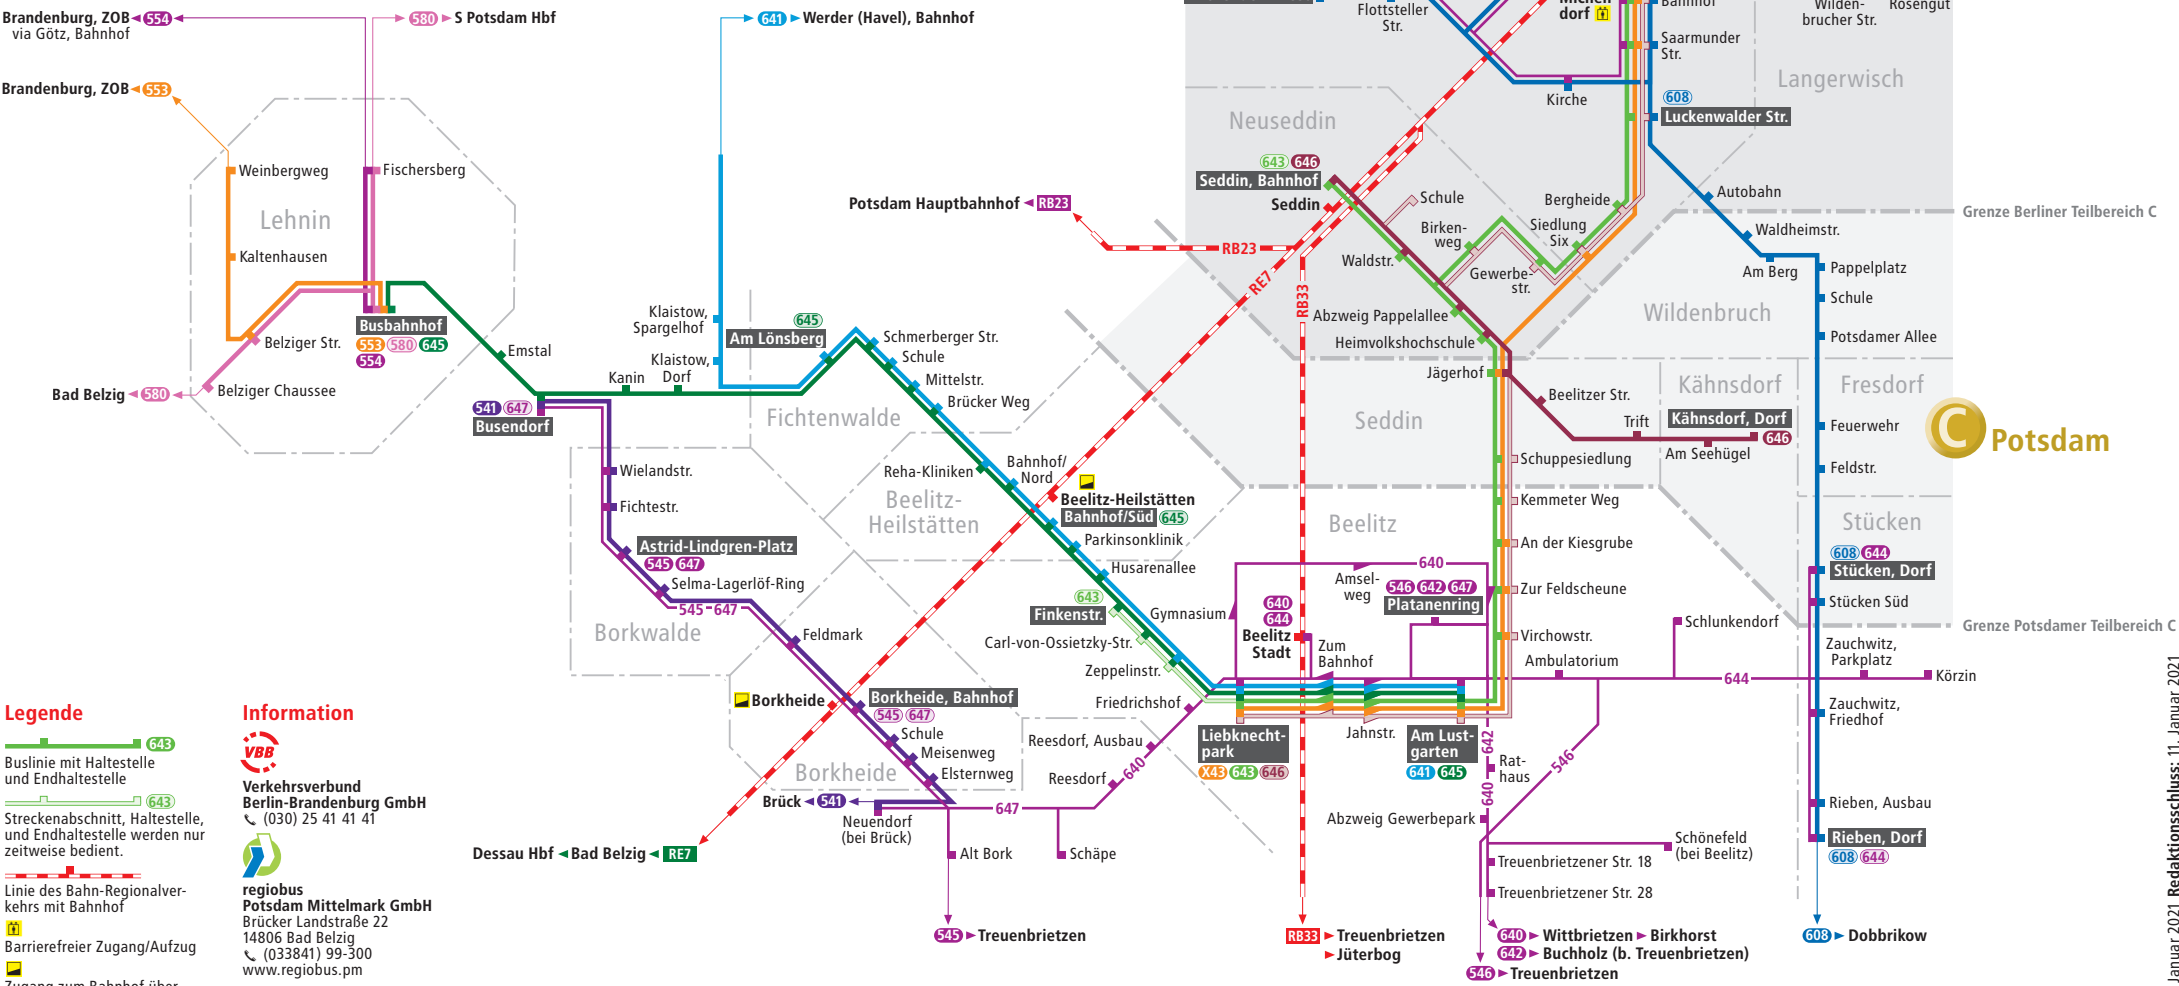

Beelitz · Seddiner See · Michendorf

Liniennetz

- Legende**
- Buslinie mit Haltestelle und Endhaltestelle
 - Streckenabschnitt, Haltestelle, und Endhaltestelle werden nur zeitweise bedient.
 - Linie des Bahn-Regionalverkehrs mit Bahnhof
 - Barrierefreier Zugang/Aufzug
 - Zugang zum Bahnhof über Rampe
 - Zugang über Rampe nur zu Zügen in Pfeilrichtung

Information

VBB
 Verkehrsverbund
 Berlin-Brandenburg GmbH
 ☎ (030) 25 41 41 41

regiobus
 Potsdam Mittelmark GmbH
 Brücker Landstraße 22
 14806 Bad Belzig
 ☎ (033841) 99-300
 www.regiobus.pm

S Potsdam Hauptbahnhof

- 643
- X43
- 608

Berlin-Wannsee

- RE7
- RE7

Wünsdorf-Waldstadt*

- via Potsdam-Rehrbrücke, Potsdam Medienstadt Babelsberg, S Berlin-Wannsee Bhf und Berlin Stadtbahn: S+U Zoologischer Garten Bhf S+U Hauptbahnhof S+U Friedrichstr. Bhf S+U Alexanderplatz Bhf S Ostbahnhof