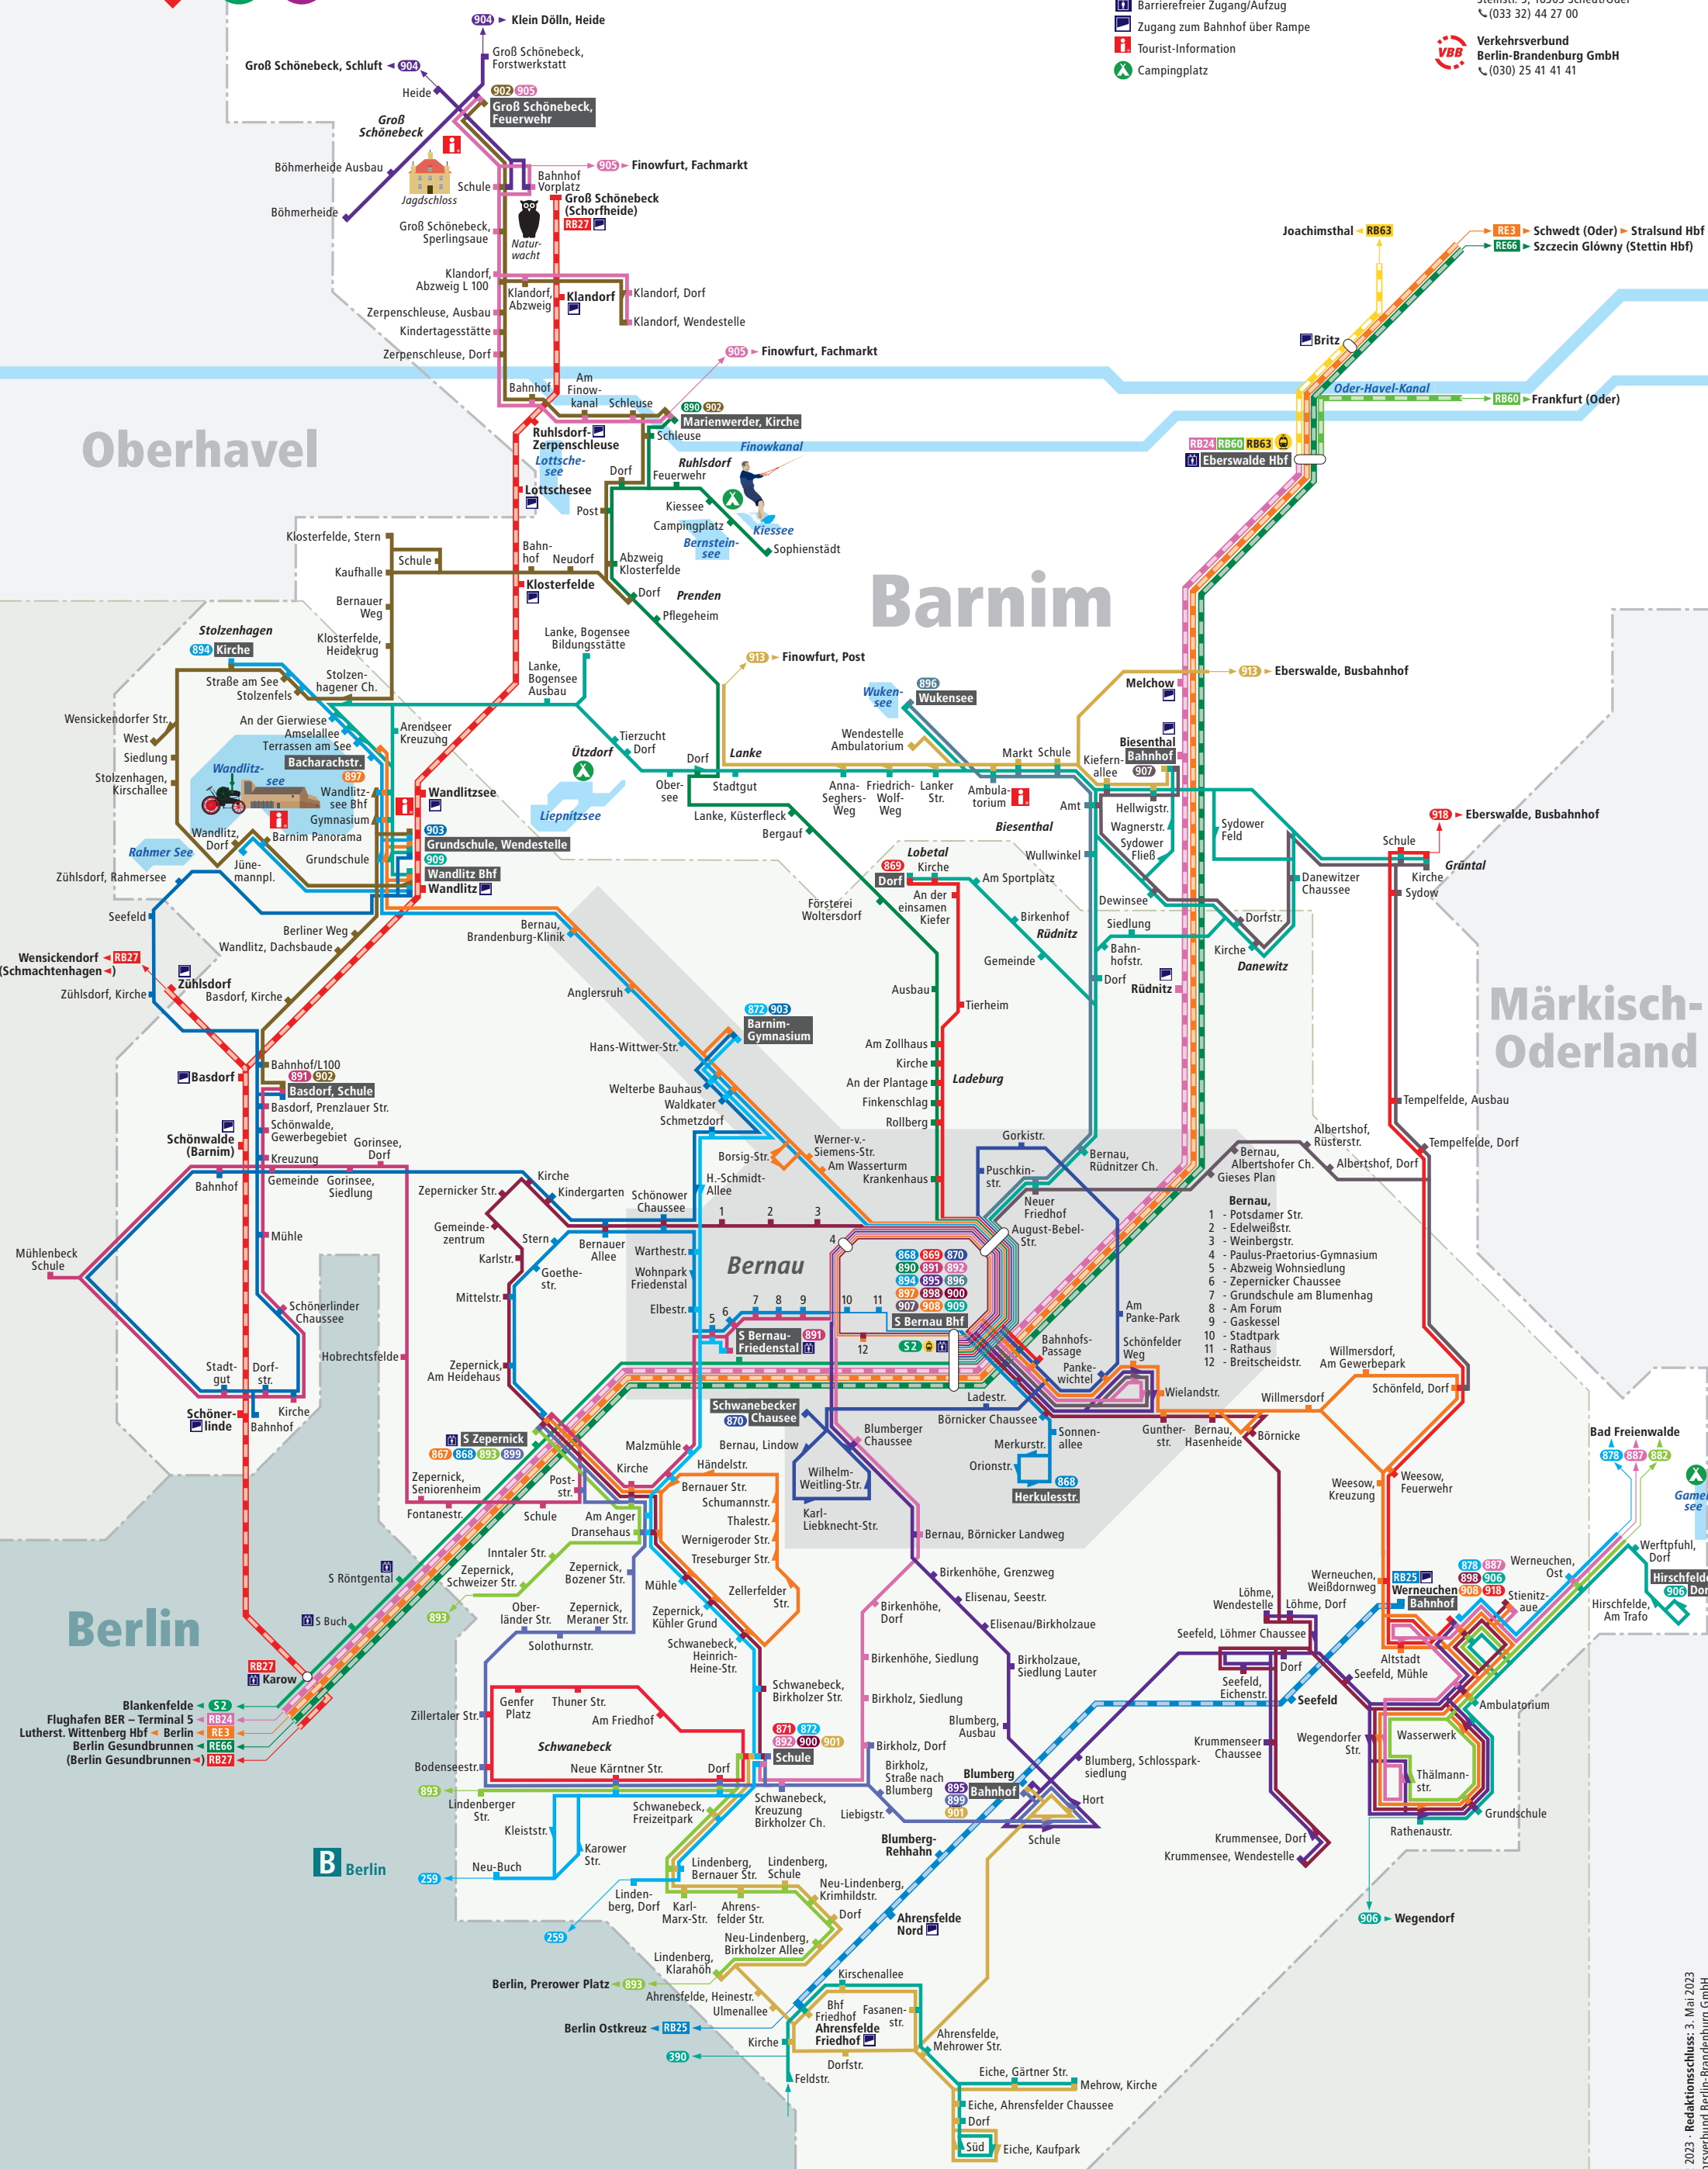

Bernau

Liniennetz Regionalverkehr

Legende

- 452 Buslinie mit Haltestelle, Haltestelle nur in Pfeilrichtung und Endhaltestelle
- RE3 Linie des Bahn-Regionalverkehrs mit Bahnhof und Endbahnhof
- Fernbahnhof
- Barrierefreier Zugang/Aufzug
- Zugang zum Bahnhof über Rampe
- Tourist-Information
- Campingplatz

Information

- **Barnimer Busgesellschaft mbH**
  Poratzstraße 68, 16225 Eberswalde
  ☎ (033 34) 23 50 03
- **Uckermärkische Verkehrsgesellschaft mbH**
  Steinstr. 5, 16303 Schedt/Oder
  ☎ (033 32) 44 27 00
- **Verkehrsverbund Berlin-Brandenburg GmbH**
  ☎ (030) 25 41 41 41

Oberhavel

Barnim

Märkisch-Oderland

Berlin

- Blankenfelde → S2
- Flughafen BER – Terminal 5 → RB24
- Lutherst. Wittenberg Hbf → Berlin → RE3
- Berlin Gesundbrunnen → RE66
- Berlin Gesundbrunnen → RB27
- Berlin → S2
- Berlin → RB24
- Berlin → RE3
- Berlin → RE66
- Berlin → RB27
- Berlin → S2
- Berlin → RB24
- Berlin → RE3
- Berlin → RE66
- Berlin → RB27