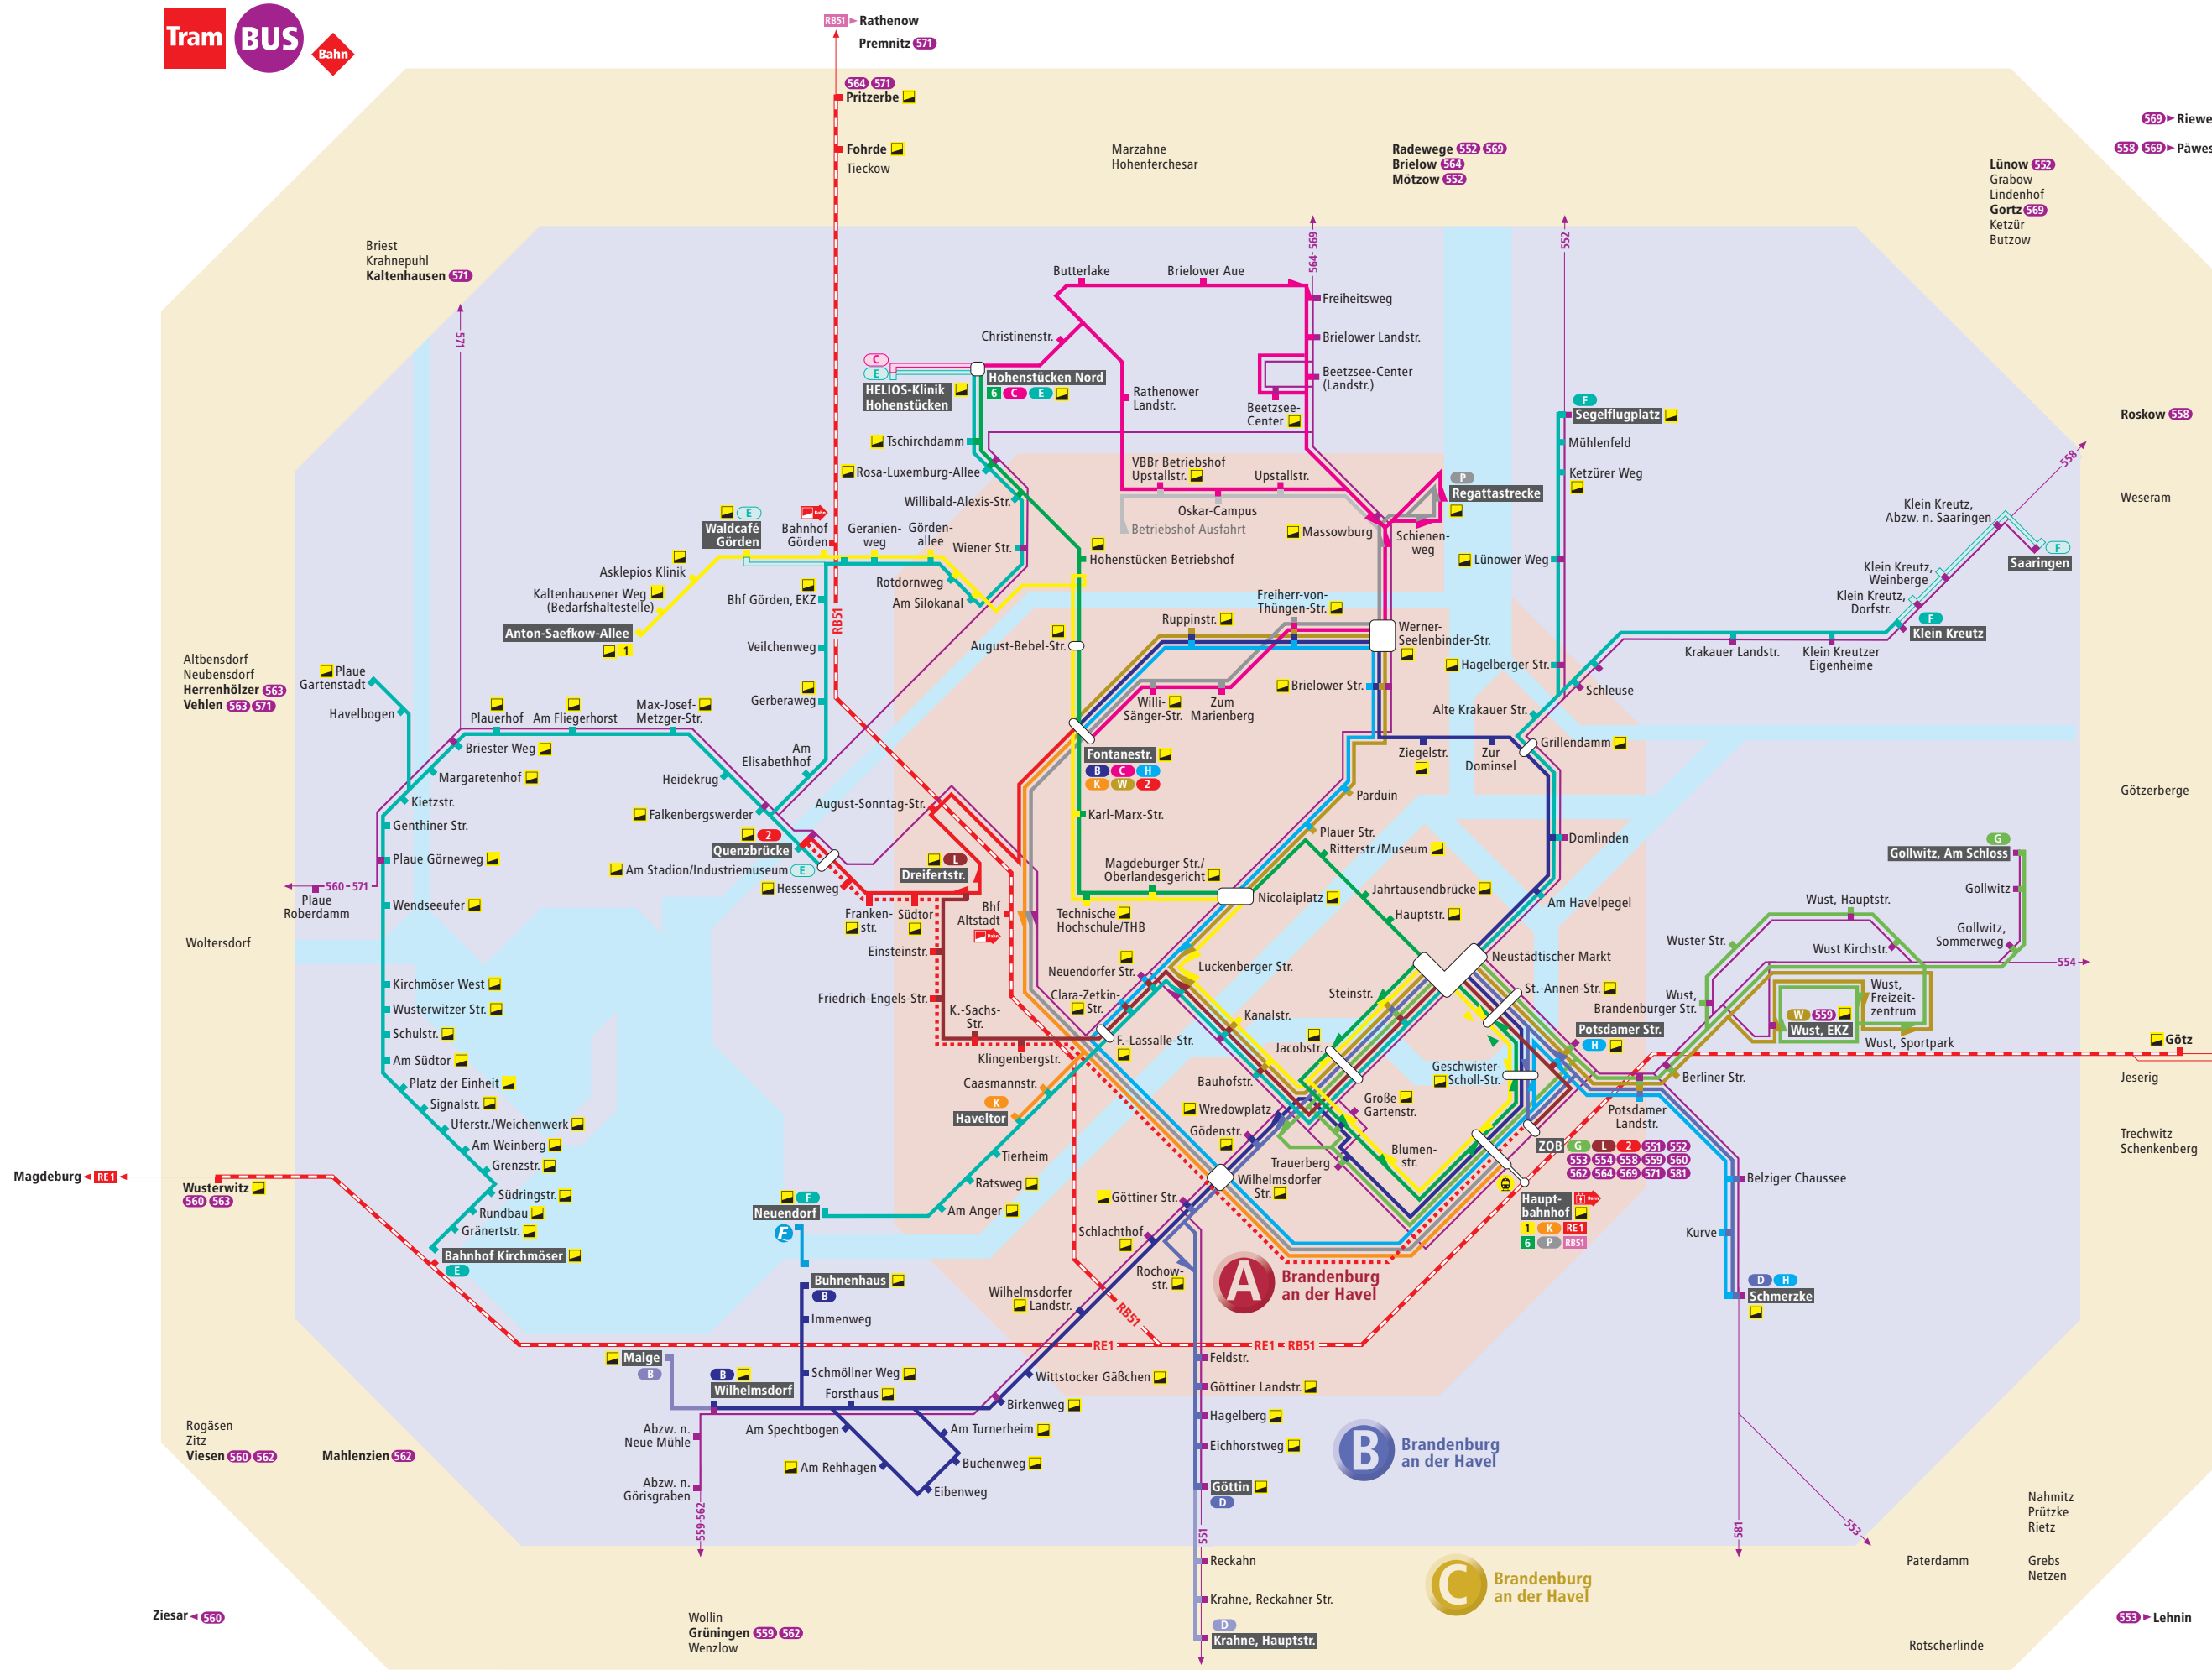

Brandenburg an der Havel

Liniennetz Stadtverkehr

Legende

- 6 Straßenbahnlinie mit Haltestelle, Haltestelle nur in Pfeilrichtung und Endhaltestelle
- B Buslinie mit Haltestelle, Haltestelle nur in Pfeilrichtung und Endhaltestelle
- 2 Expressbuslinie mit Haltestelle, und Endhaltestelle
- Linie bzw. Haltestelle wird nicht regelmäßig bedient
- 541 Regional-Buslinie mit Haltestelle, Haltestelle nur in Pfeilrichtung und Endhaltestelle
- RE1 Linie des Regionalverkehrs mit Bahnhof und Endbahnhof
- F Fähre mit Anlegestelle (verkehrt von April bis Oktober)

- Fernbahnhof
- Barrierefreier Zugang/Aufzug nur zu den angegebenen Verkehrsmitteln
- Zugang zur Haltestelle über Rampe
- Zugang zum Bahnhof über Rampe nur zu den angegebenen Verkehrsmitteln
- Park & Ride-Möglichkeit

Über die Verkehrszeiten informieren Sie sich bitte in den Fahrplänen.

- RE1 Berlin
- RE1 Frankfurt (Oder)
- RE1 Berlin
- RE1 Frankfurt (Oder)
- Cottbus Hbf

Ziesar 560

Ziesar 562

Wollin Grüningen 559 562 Wenzlow

559 Görzke

Reckahn Krahne, Reckahner Str. 551

551 Golzow

581 Golzow Bad Belzig

581 Golzow Bad Belzig

553 Lehnin