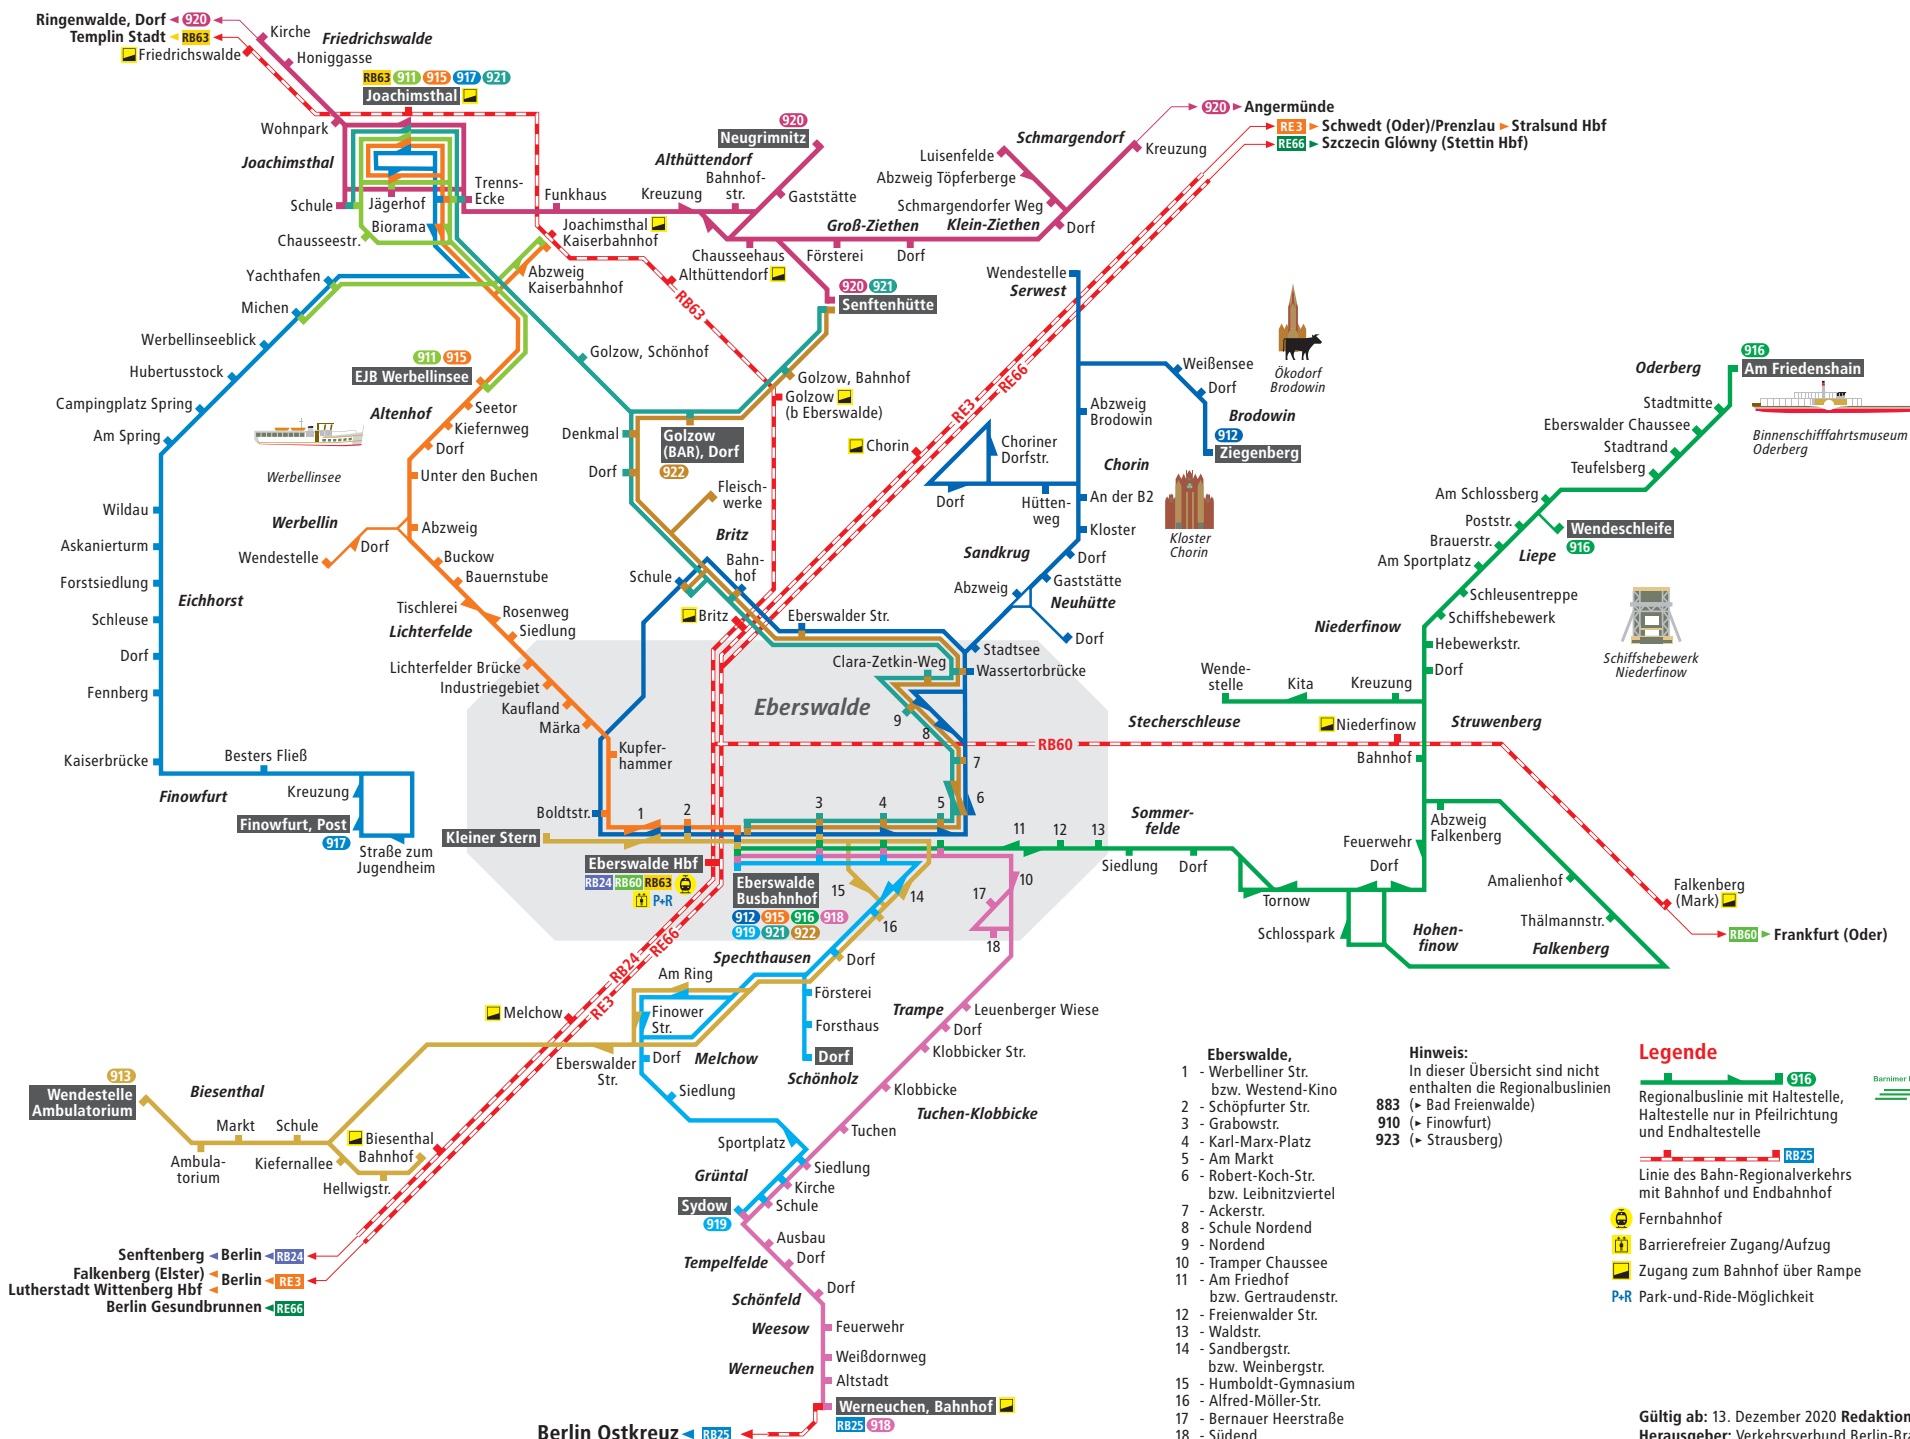

Eberswalde

Liniennetz Regionalverkehr

- Eberswalde,**
- 1 - Werbelliner Str. bzw. Westend-Kino
 - 2 - Schöpferstr.
 - 3 - Grabowstr.
 - 4 - Karl-Marx-Platz
 - 5 - Am Markt
 - 6 - Robert-Koch-Str. bzw. Leibnitzviertel
 - 7 - Ackerstr.
 - 8 - Schule Nordend
 - 9 - Nordend
 - 10 - Trammer Chaussee
 - 11 - Am Friedhof bzw. Gertraudenstr.
 - 12 - Freienwalder Str.
 - 13 - Waldstr.
 - 14 - Sandbergstr. bzw. Weinbergstr.
 - 15 - Humboldt-Gymnasium
 - 16 - Alfred-Möller-Str.
 - 17 - Bernauer Heerstraße
 - 18 - Südent

Hinweis:
In dieser Übersicht sind nicht enthalten die Regionalbuslinien
883 (→ Bad Freienwalde)
910 (→ Finowfurt)
923 (→ Strausberg)

Legende

- 916 Regionalbuslinie mit Haltestelle, Haltestelle nur in Pfeilrichtung und Endhaltestelle
- RB25 Linie des Bahn-Regionalverkehrs mit Bahnhof und Endbahnhof
- Fernbahnhof
- Barrierefreier Zugang/Aufzug
- Zugang zum Bahnhof über Rampe
- Park-und-Ride-Möglichkeit