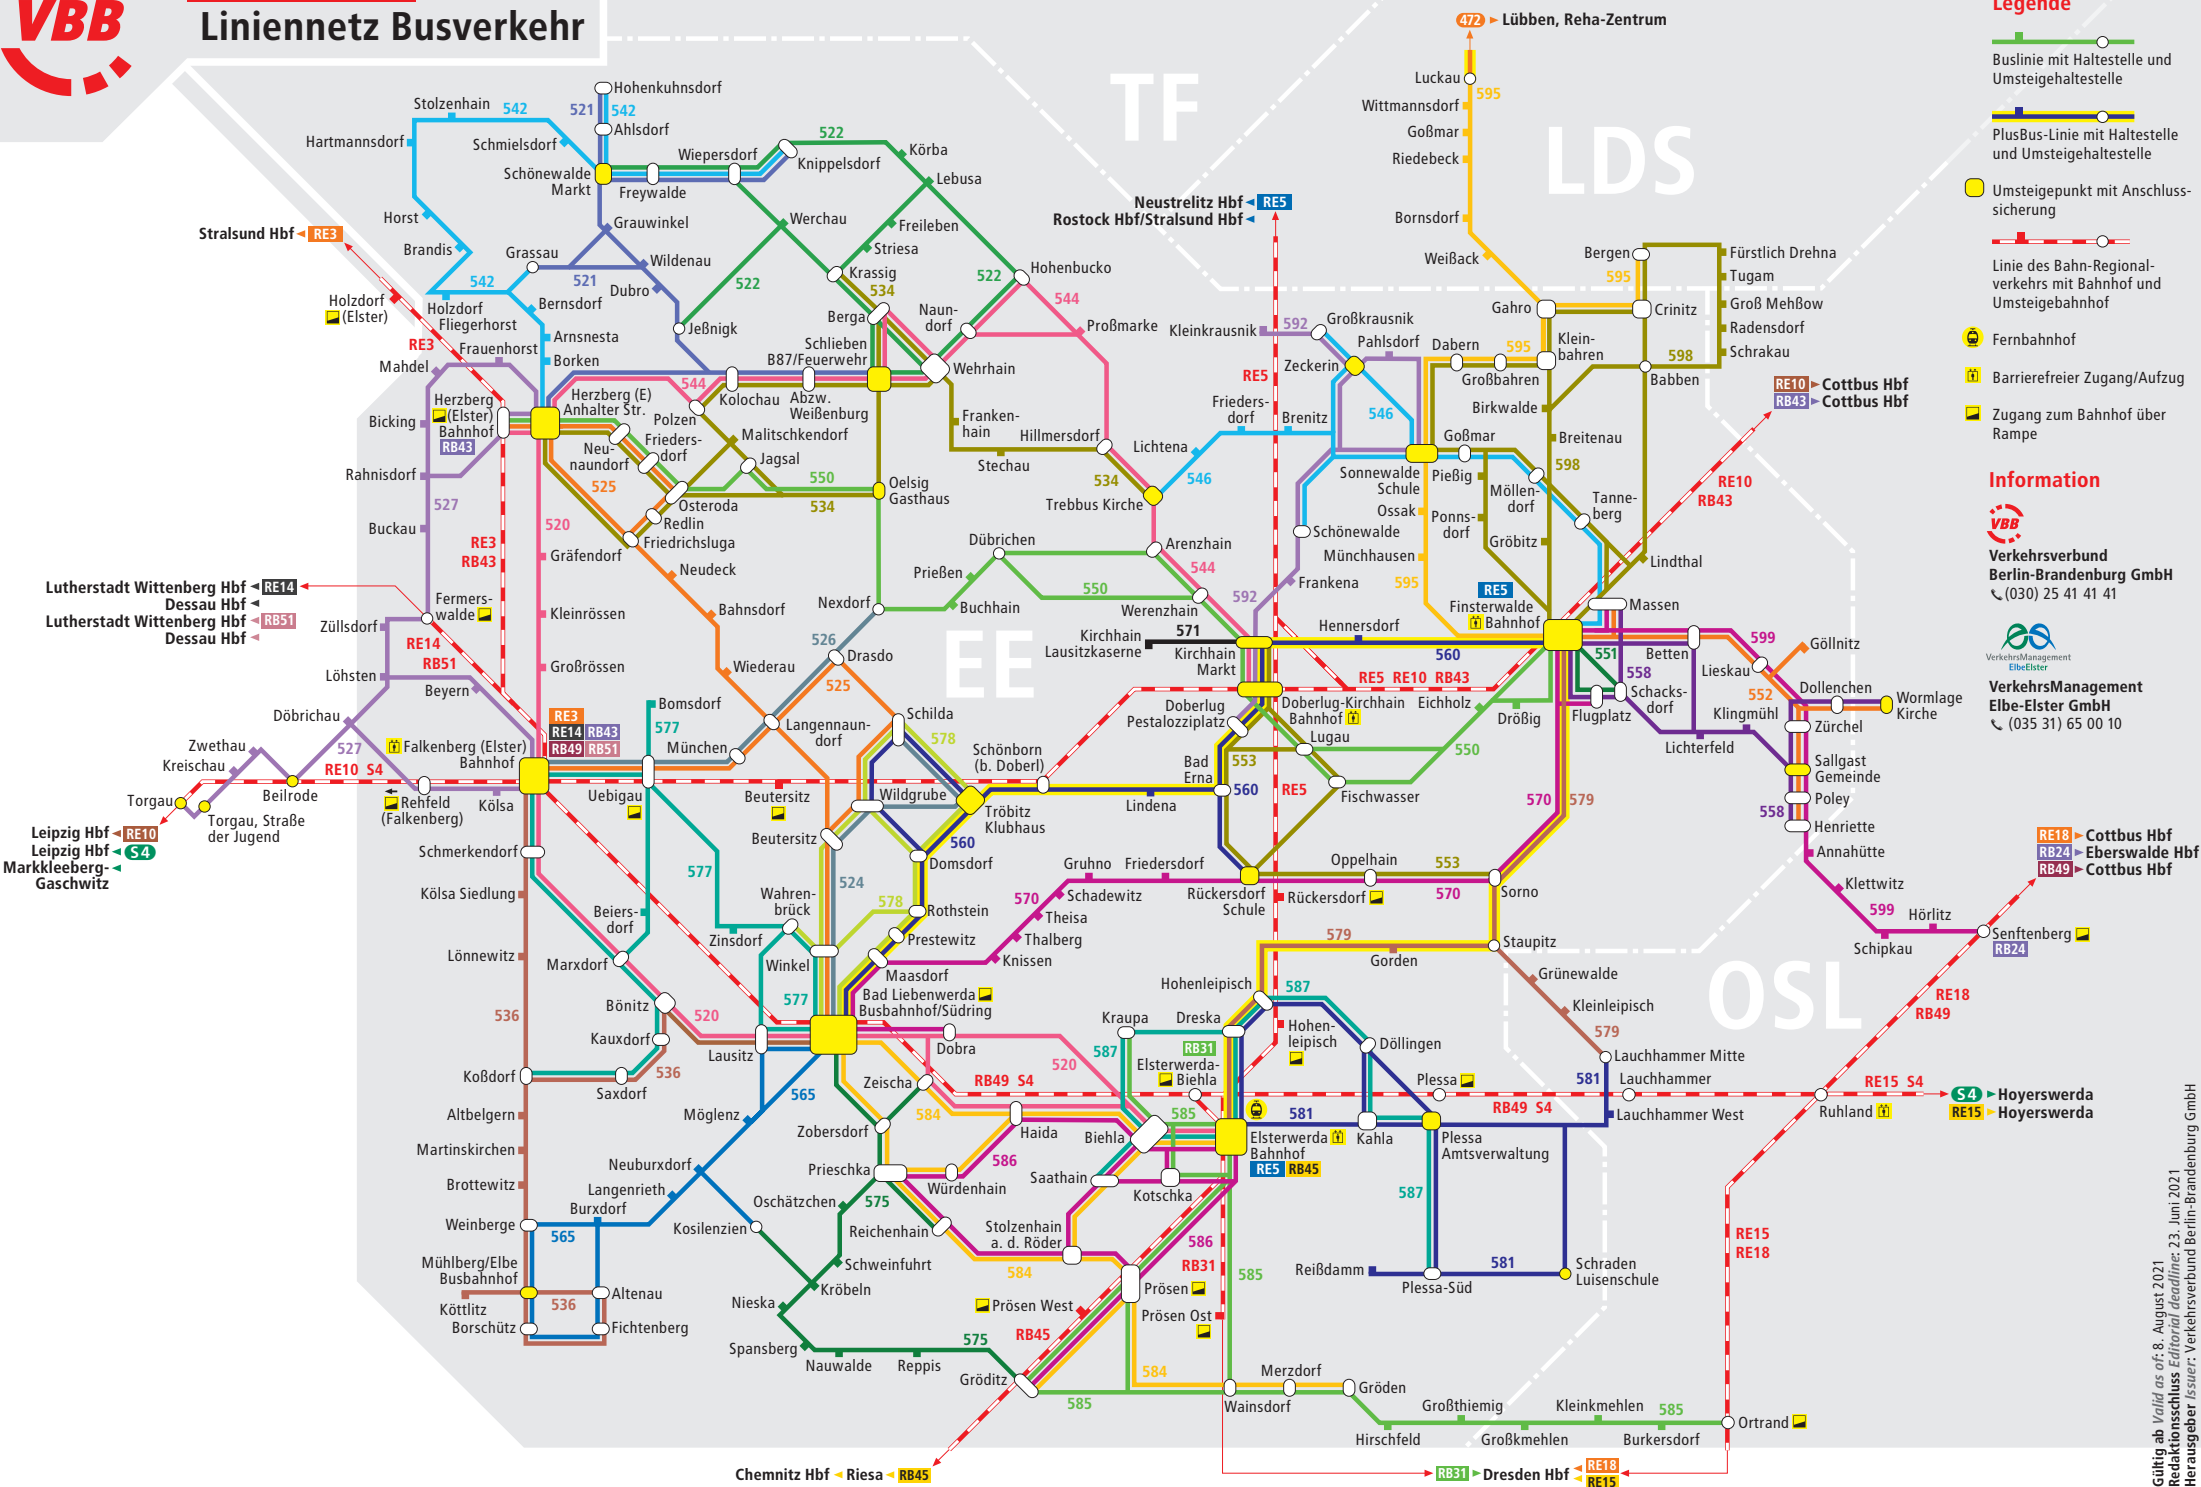

Elbe-Elster Linienetz Busverkehr

Legende

- Buslinie mit Haltestelle und Umsteigehaltestelle
- PlusBus-Linie mit Haltestelle und Umsteigehaltestelle
- Umsteigepunkt mit Anschlusssicherung
- Linie des Bahn-Regionalverkehrs mit Bahnhof und Umsteigebahnhof
- Fernbahnhof
- Barrierefreier Zugang/Aufzug
- Zugang zum Bahnhof über Rampe

Information

Verkehrsverbund Berlin-Brandenburg GmbH
 ☎ (030) 25 41 41 41

VerkehrsManagement Elbe-Elster

VerkehrsManagement Elbe-Elster GmbH
 ☎ (035 31) 65 00 10

Gültig ab: Valid as of: 8. August 2021
 Redaktionschluss: Editorial deadline: 23. Juni 2021
 Herausgeber: Issuer: Verkehrsverbund Berlin-Brandenburg GmbH