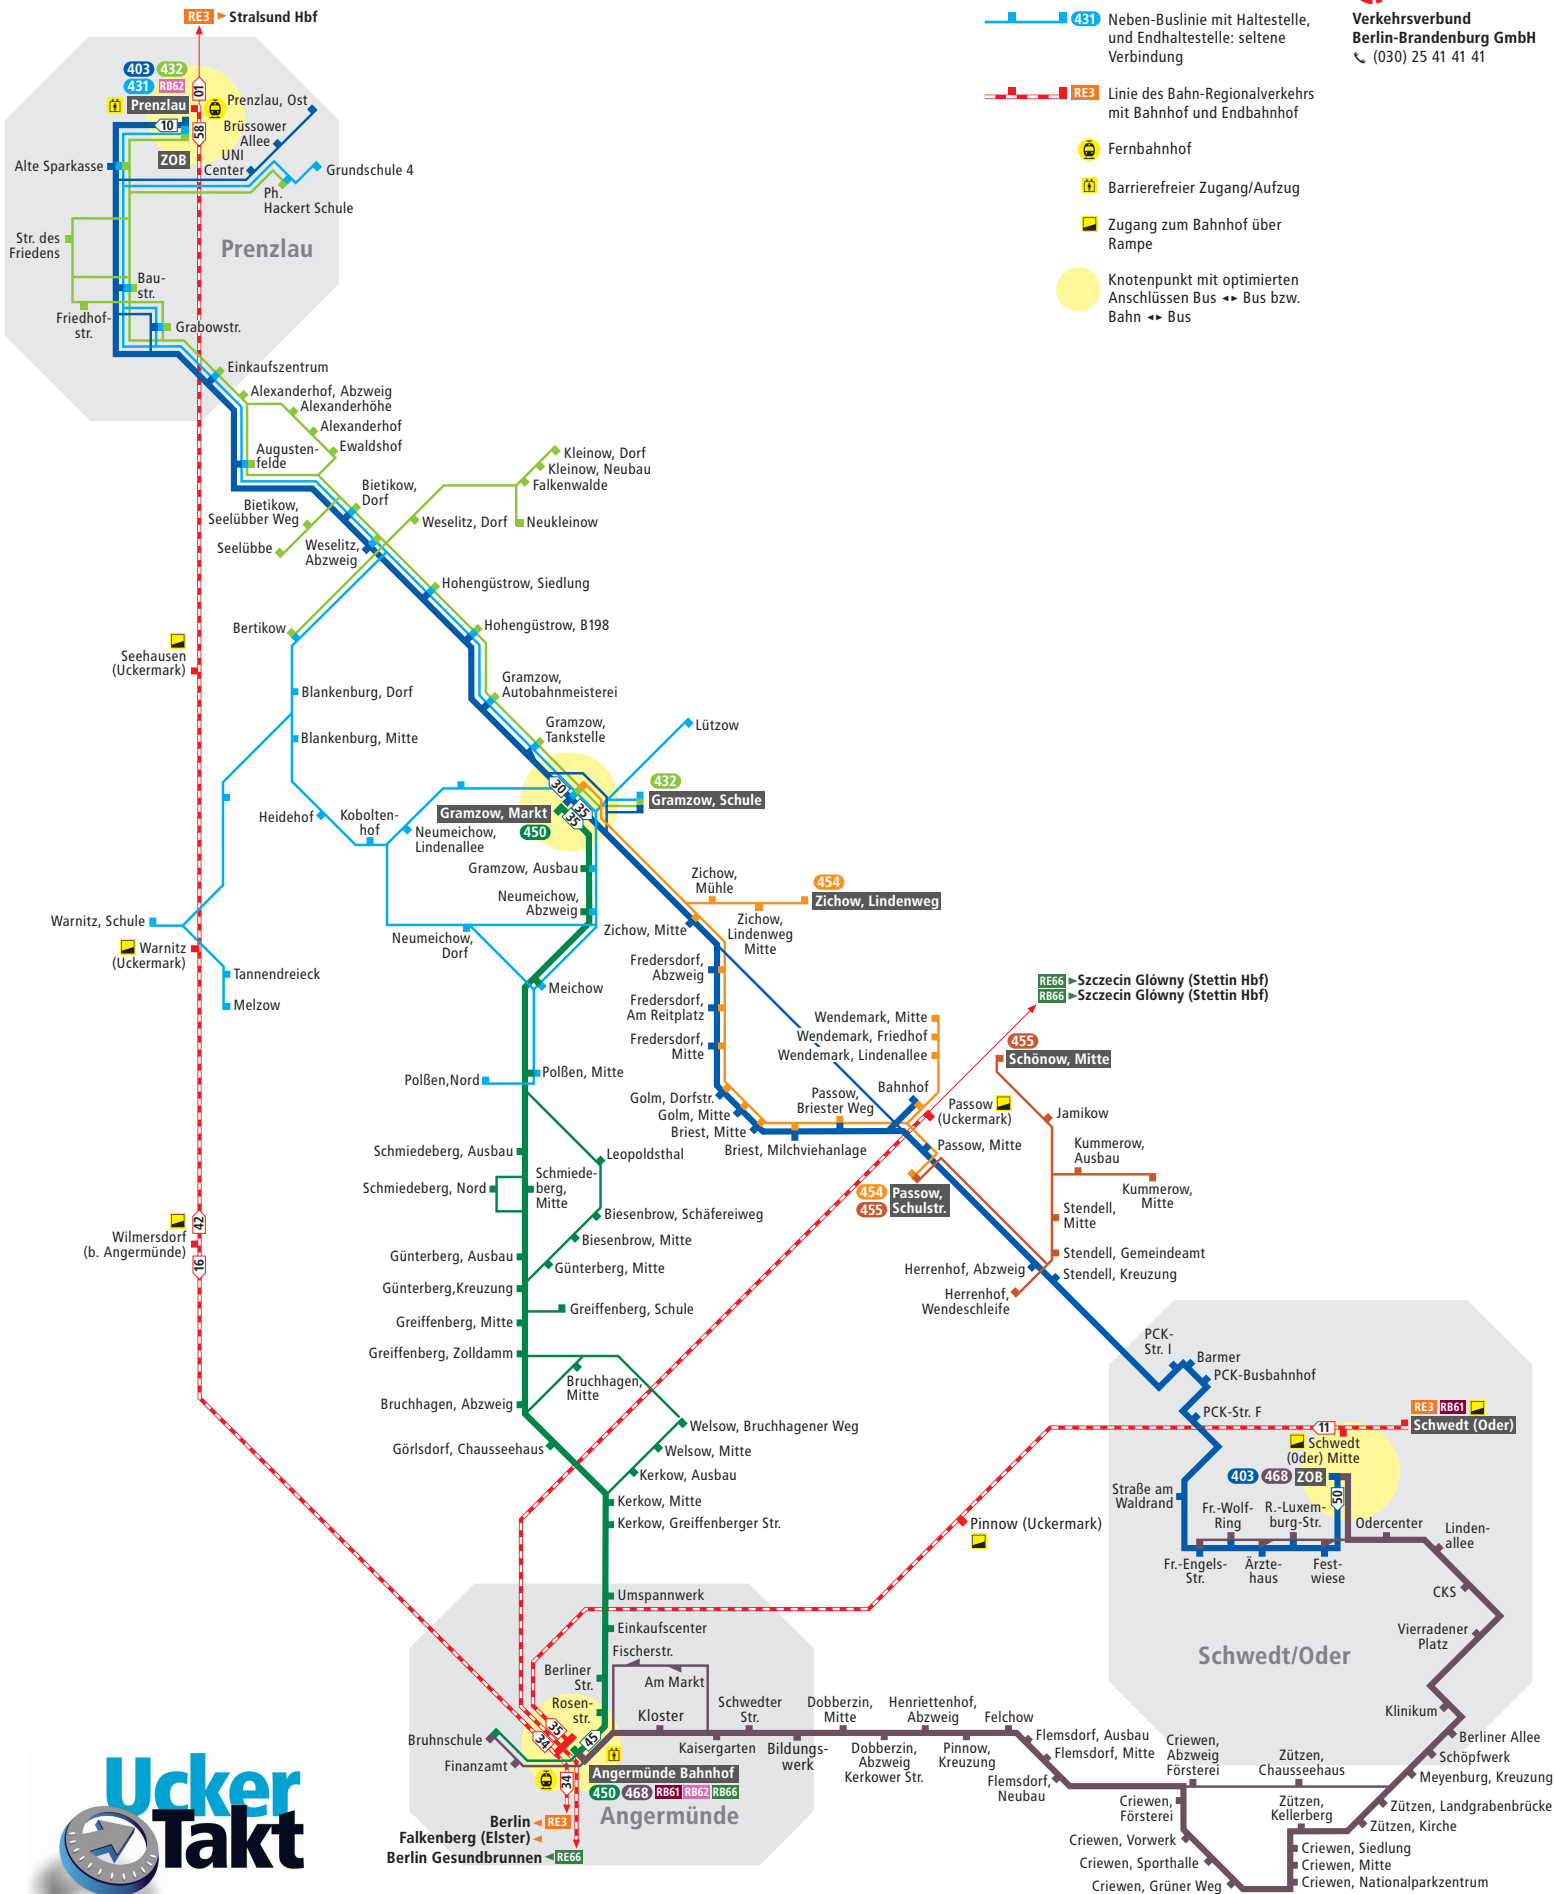

# Gramzow

## Liniennetz Regionalverkehr

**BUS**

**Bahn**

### Legende

- 403** Haupt-Buslinie mit Haltestelle, Haltestelle nur in Pfeilrichtung und Endhaltestelle: häufige Verbindung, alle ein oder zwei Stunden, vielfach Takt
- 10** Abfahrtsminuten der Haupt-Buslinien: Richtzeiten, bitte erkundigen Sie sich vor Abfahrt über die genaue Abfahrtszeit
- 431** Neben-Buslinie mit Haltestelle, und Endhaltestelle: seltene Verbindung
- RE3** Linie des Bahn-Regionalverkehrs mit Bahnhof und Endbahnhof

- Fernbahnhof
- Barrierefreier Zugang/Aufzug
- Zugang zum Bahnhof über Rampe
- Knotenpunkt mit optimierten Anschlüssen Bus ↔ Bus bzw. Bahn ↔ Bus