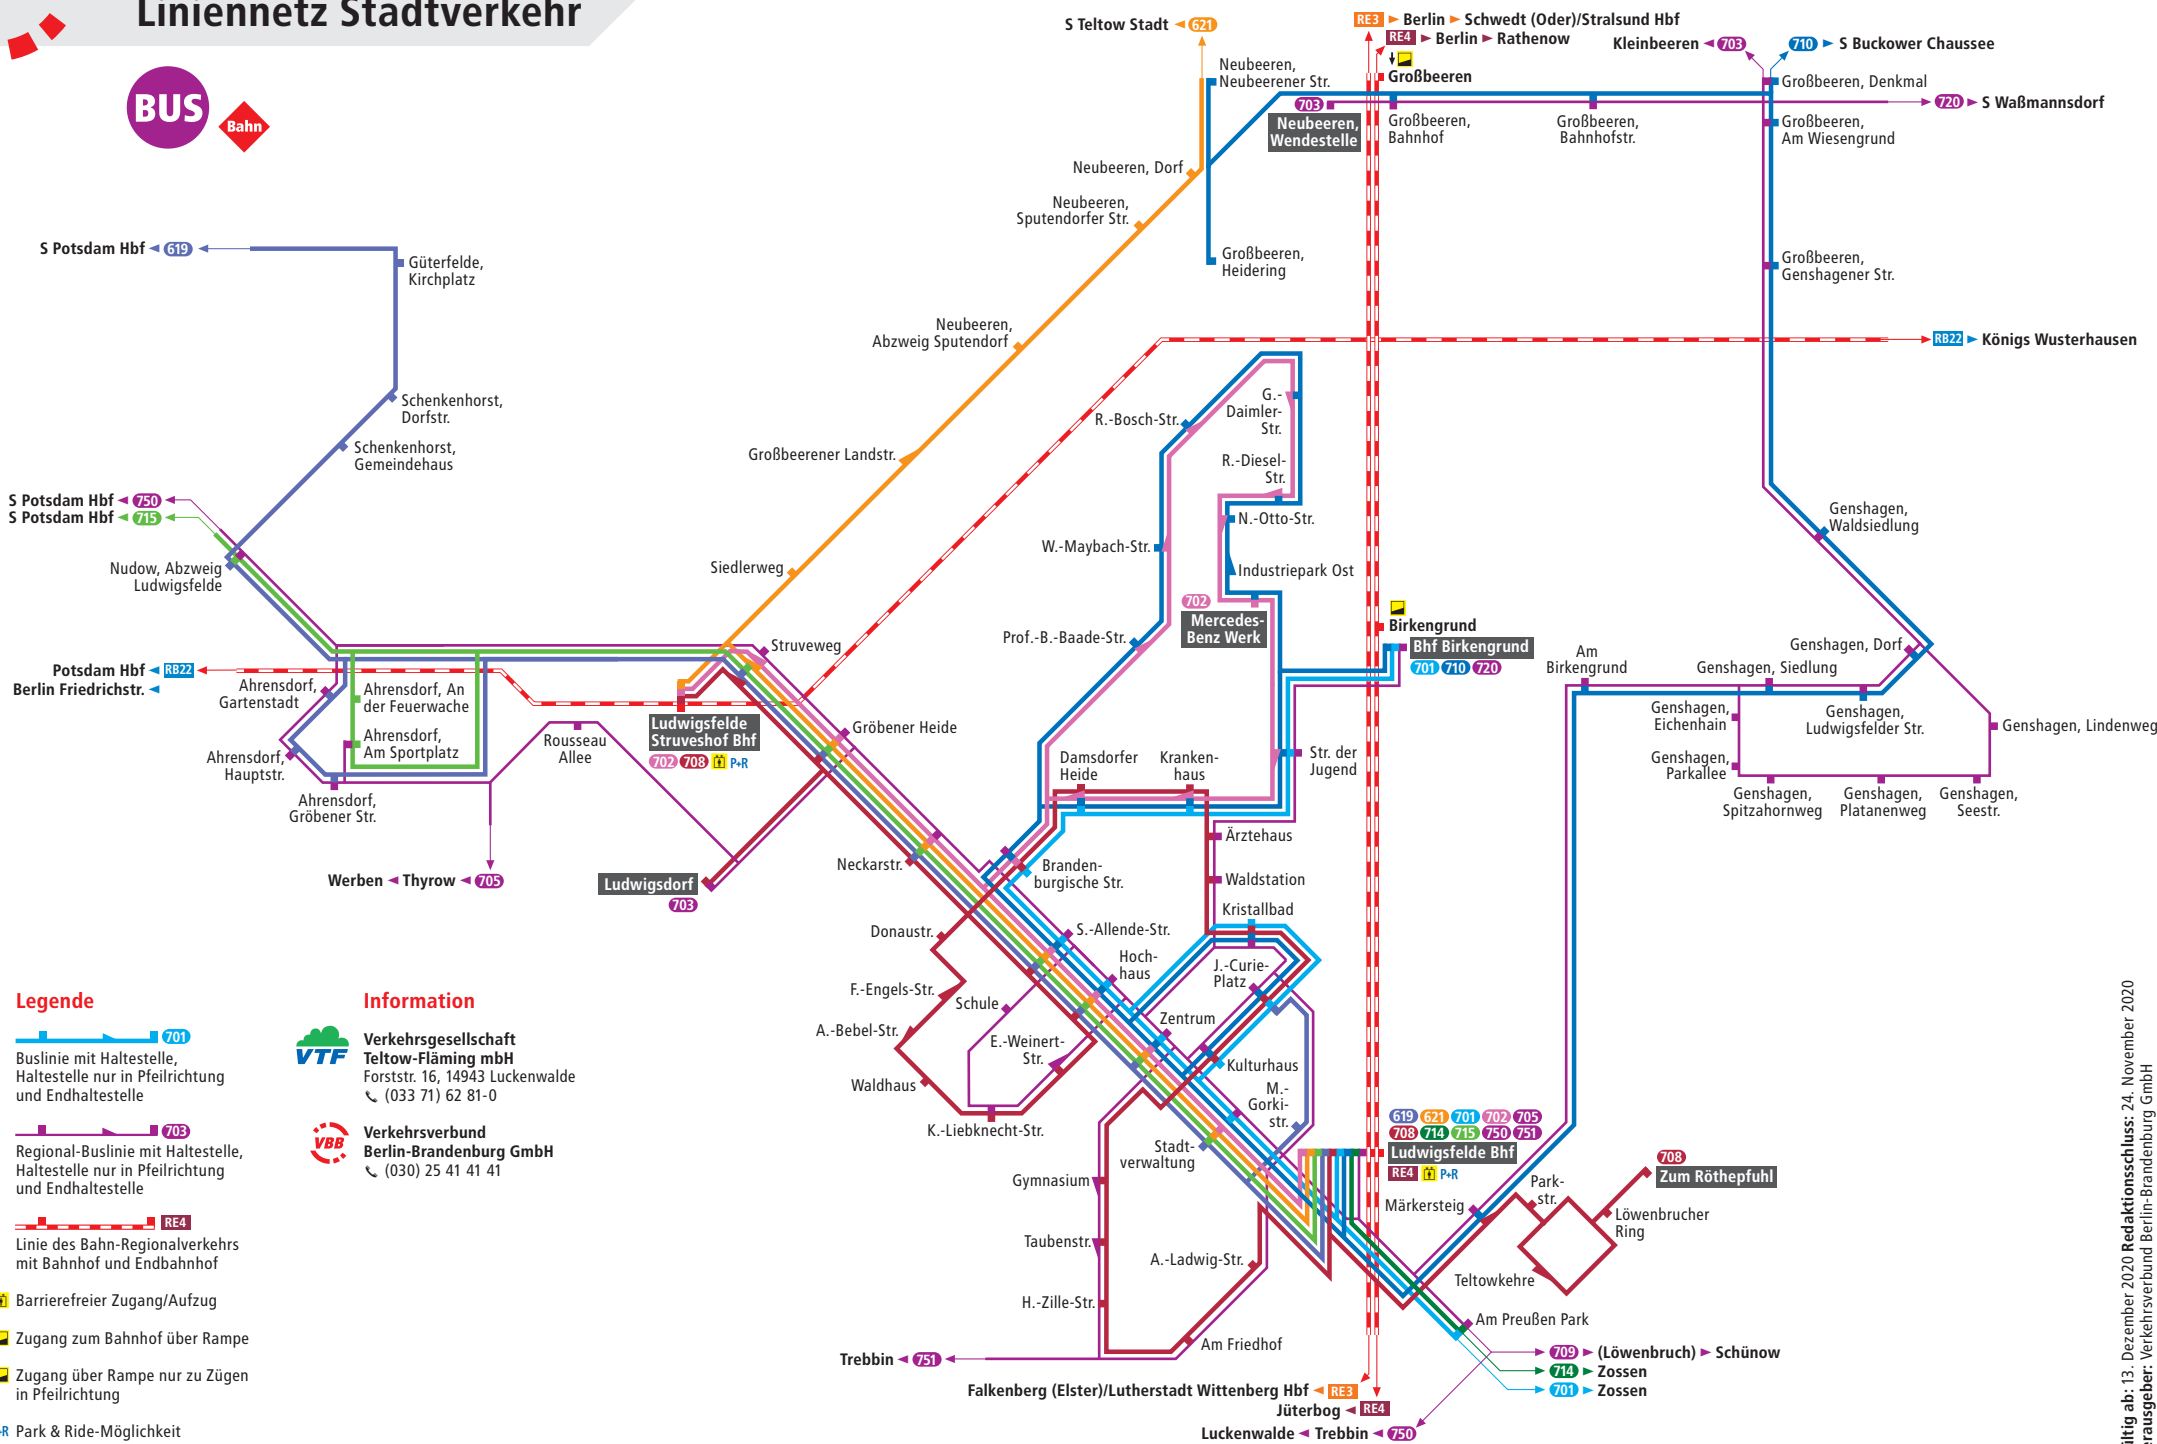

Ludwigsfelde

Liniennetz Stadtverkehr

BUS

Legende

701
Buslinie mit Haltestelle, Haltestelle nur in Pfeilrichtung und Endhaltestelle

703
Regional-Buslinie mit Haltestelle, Haltestelle nur in Pfeilrichtung und Endhaltestelle

RE4
Linie des Bahn-Regionalverkehrs mit Bahnhof und Endbahnhof

P Barrierefreier Zugang/Aufzug

Z Zugang zum Bahnhof über Rampe

Z Zugang über Rampe nur zu Zügen in Pfeilrichtung

P-R Park & Ride-Möglichkeit

Information