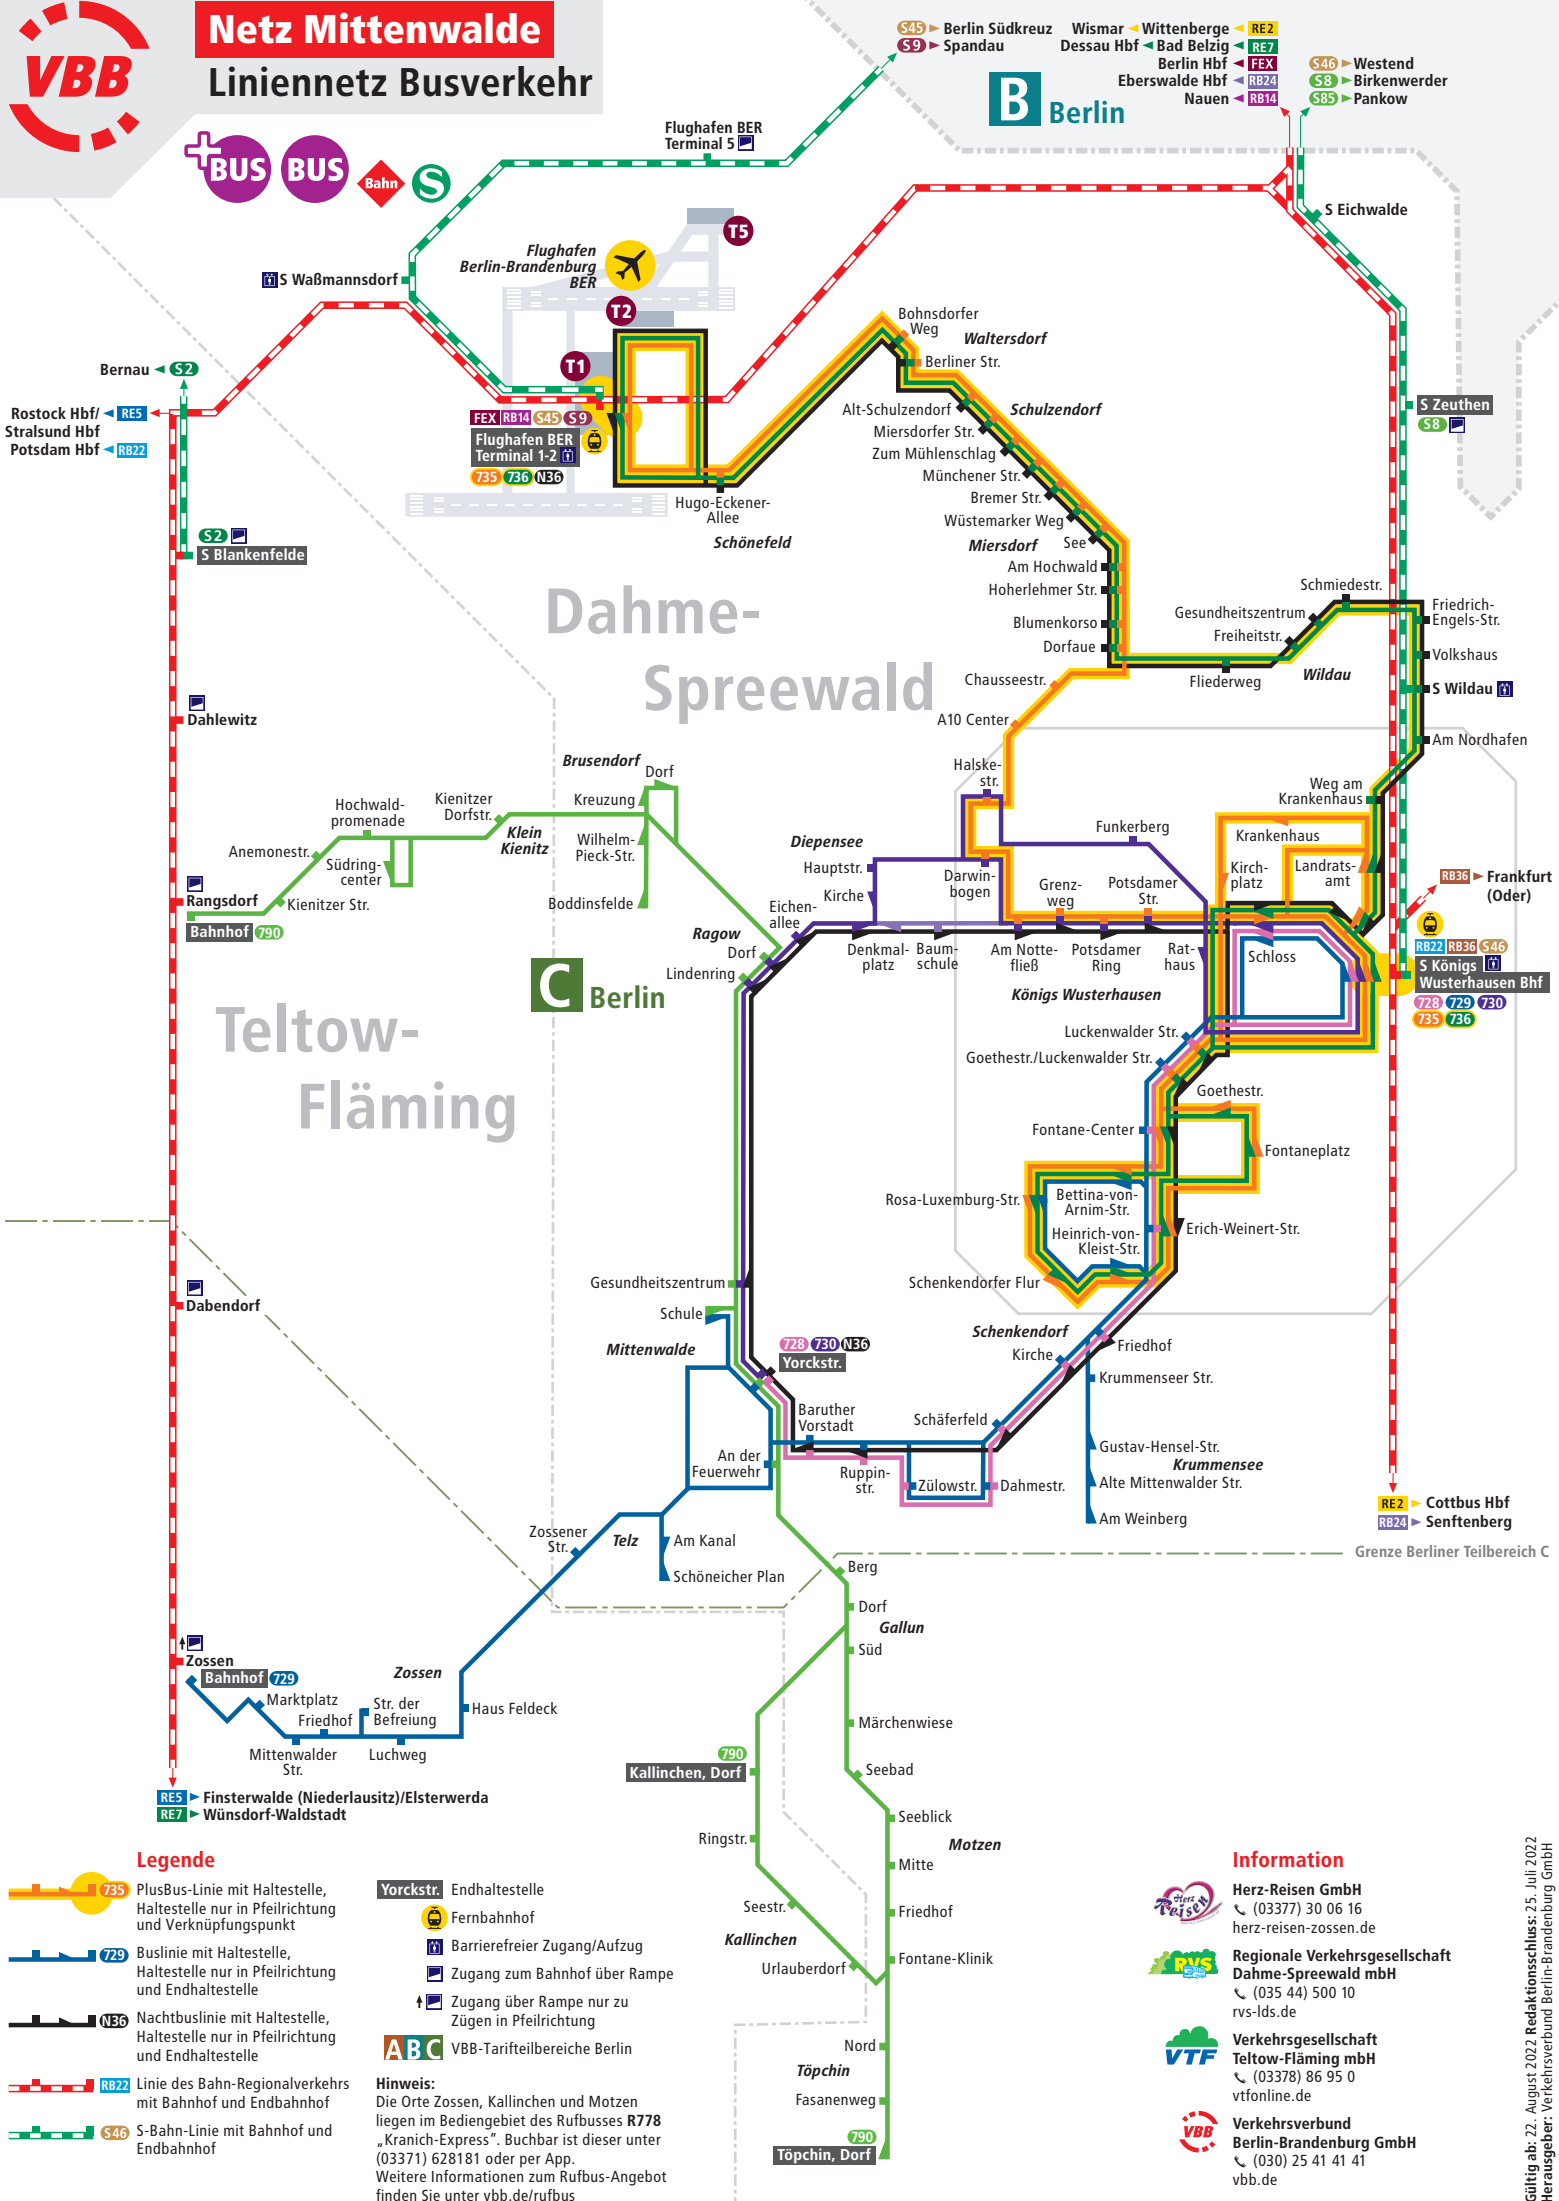

Netz Mittenwalde Liniennetz Busverkehr

- ### Legende
- 735** PlusBus-Linie mit Haltestelle, Haltestelle nur in Pfeilrichtung und Verknüpfungspunkt
 - 729** Buslinie mit Haltestelle, Haltestelle nur in Pfeilrichtung und Endhaltestelle
 - N36** Nachtbuslinie mit Haltestelle, Haltestelle nur in Pfeilrichtung und Endhaltestelle
 - RB22** Linie des Bahn-Regionalverkehrs mit Bahnhof und Endbahnhof
 - S46** S-Bahn-Linie mit Bahnhof und Endbahnhof

- Yorckstr.** Endhaltestelle
- Fernbahnhof
- Barrierefreier Zugang/Aufzug
- Zugang zum Bahnhof über Rampe
- Zugang über Rampe nur zu Zügen in Pfeilrichtung
- A B C** VBB-Tarifteilbereiche Berlin

Hinweis:
Die Orte Zossen, Kallinchen und Motzen liegen im Bediengebiet des Rufbusses R778 „Kranich-Express“. Buchbar ist dieser unter (03371) 628181 oder per App. Weitere Informationen zum Rufbus-Angebot finden Sie unter vbb.de/rufbus