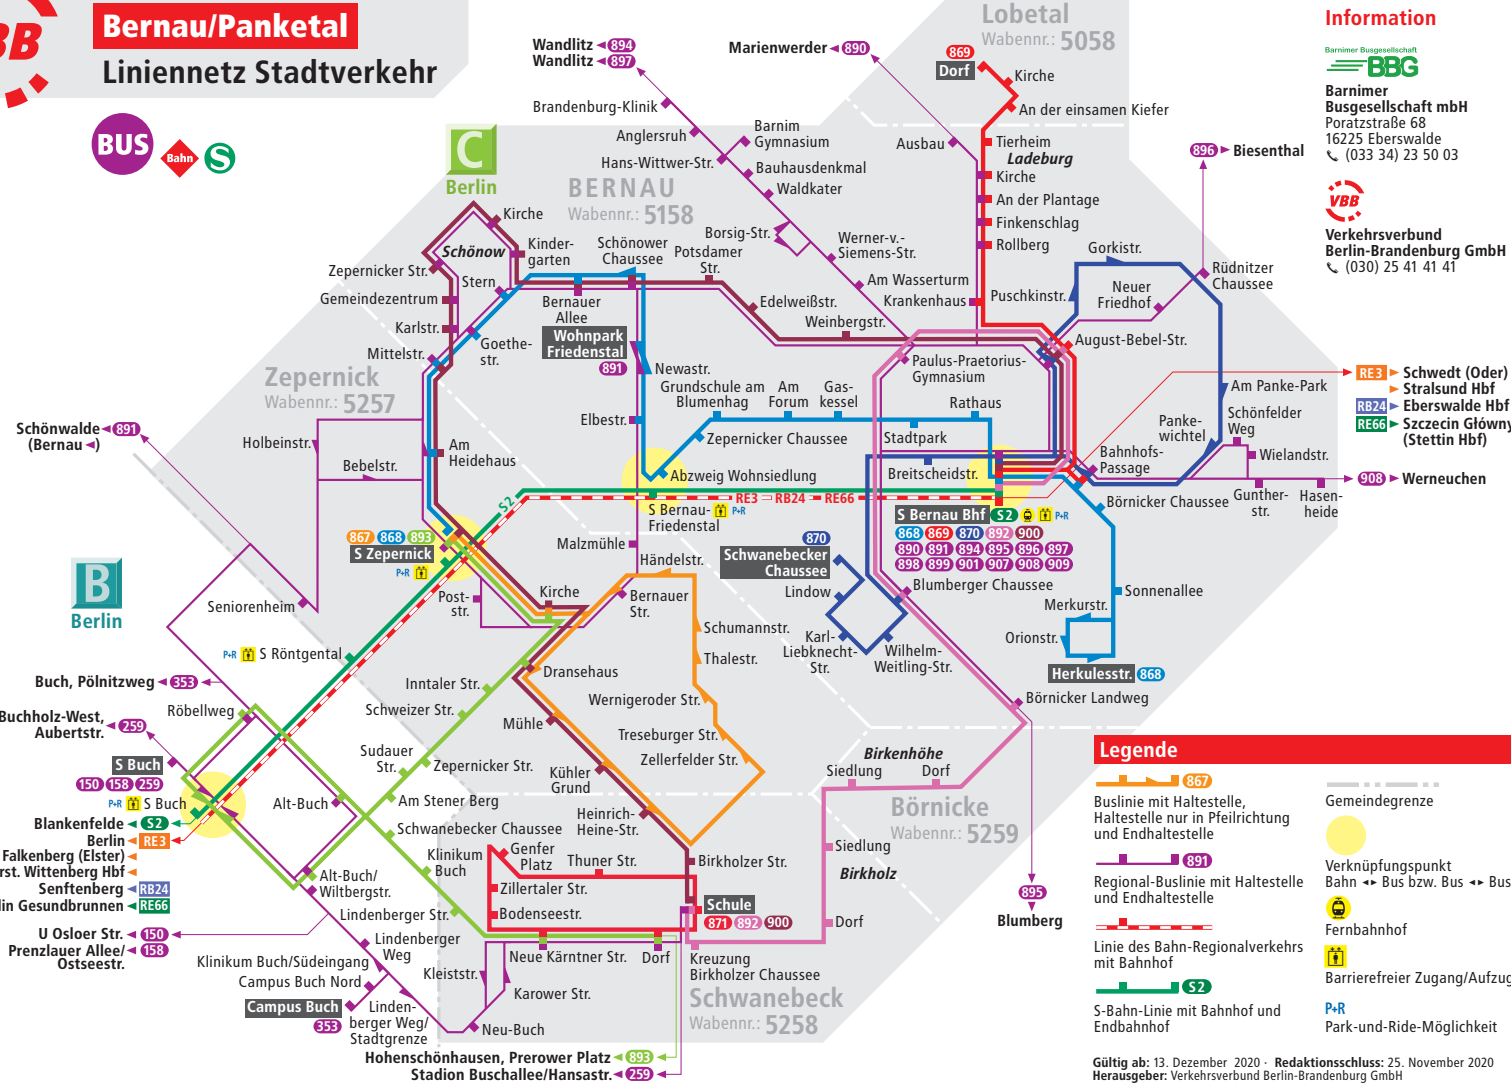

Bernau/Panketal

Linienetz Stadtverkehr

Information

Barnimer Busgesellschaft
BBG
 Barnimer Busgesellschaft mbH
 Poratzstraße 68
 16225 Eberswalde
 ☎ (033 34) 23 50 03

VBB
 Verkehrsverbund Berlin-Brandenburg GmbH
 ☎ (030) 25 41 41 41

RE3 Schwedt (Oder)
RB24 Stralsund Hbf
RE66 Eberswalde Hbf
RE66 Szczecin Główny (Stettin Hbf)

908 Werneuchen

Legende

- Buslinie mit Haltestelle, Haltestelle nur in Pfeilrichtung und Endhaltestelle
- Regional-Buslinie mit Haltestelle und Endhaltestelle
- Linie des Bahn-Regionalverkehrs mit Bahnhof
- S-Bahn-Linie mit Bahnhof und Endbahnhof
- Gemeindegrenze
- Verknüpfungspunkt
- Bahn
- Bus bzw. Bus
- Fernbahnhof
- Barrierefreier Zugang/Aufzug
- Park- und Ride-Möglichkeit