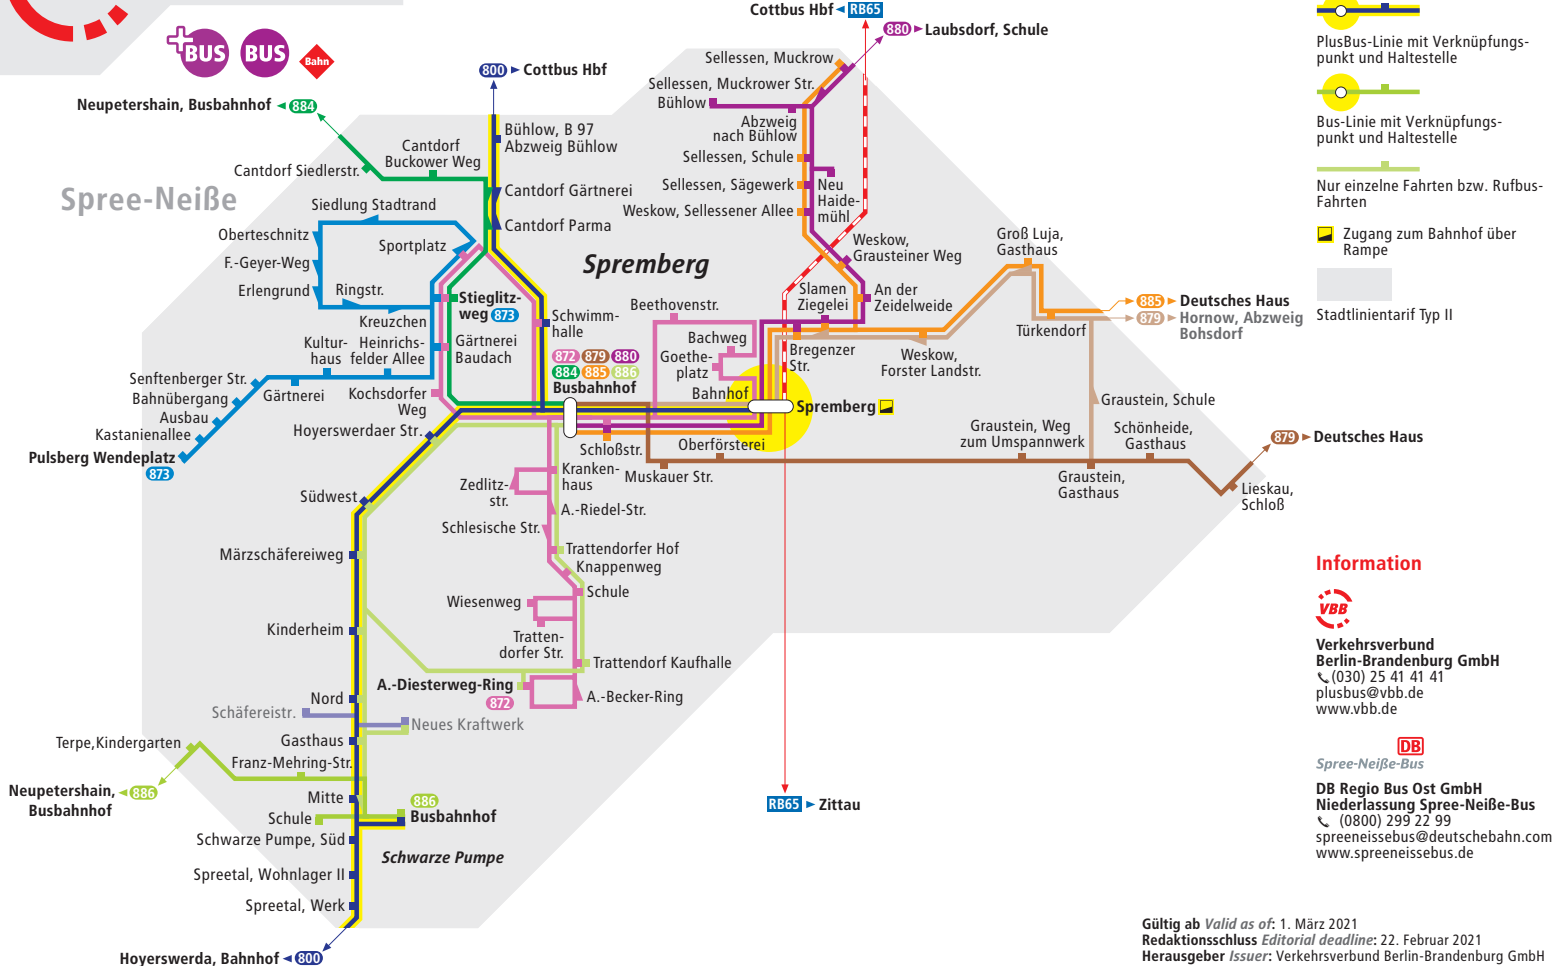

Spremberg

PlusNetz

Spree-Neiße

Spremberg

Legende

Linie des Bahn-Regionalverkehrs mit Bahnhof und Umsteigebahnhof

PlusBus-Linie mit Verknüpfungspunkt und Haltestelle

Bus-Linie mit Verknüpfungspunkt und Haltestelle

Nur einzelne Fahrten bzw. Rufbus-Fahrten

Zugang zum Bahnhof über Rampe

Stadtliniertarif Typ II

Information

Verkehrsverbund Berlin-Brandenburg GmbH
☎ (030) 25 41 41 41
plusbus@vbb.de
www.vbb.de

Spree-Neiße-Bus

DB Regio Bus Ost GmbH
Niederlassung Spree-Neiße-Bus
☎ (0800) 299 22 99
spreeneissebus@deutschebahn.com
www.spreeneissebus.de