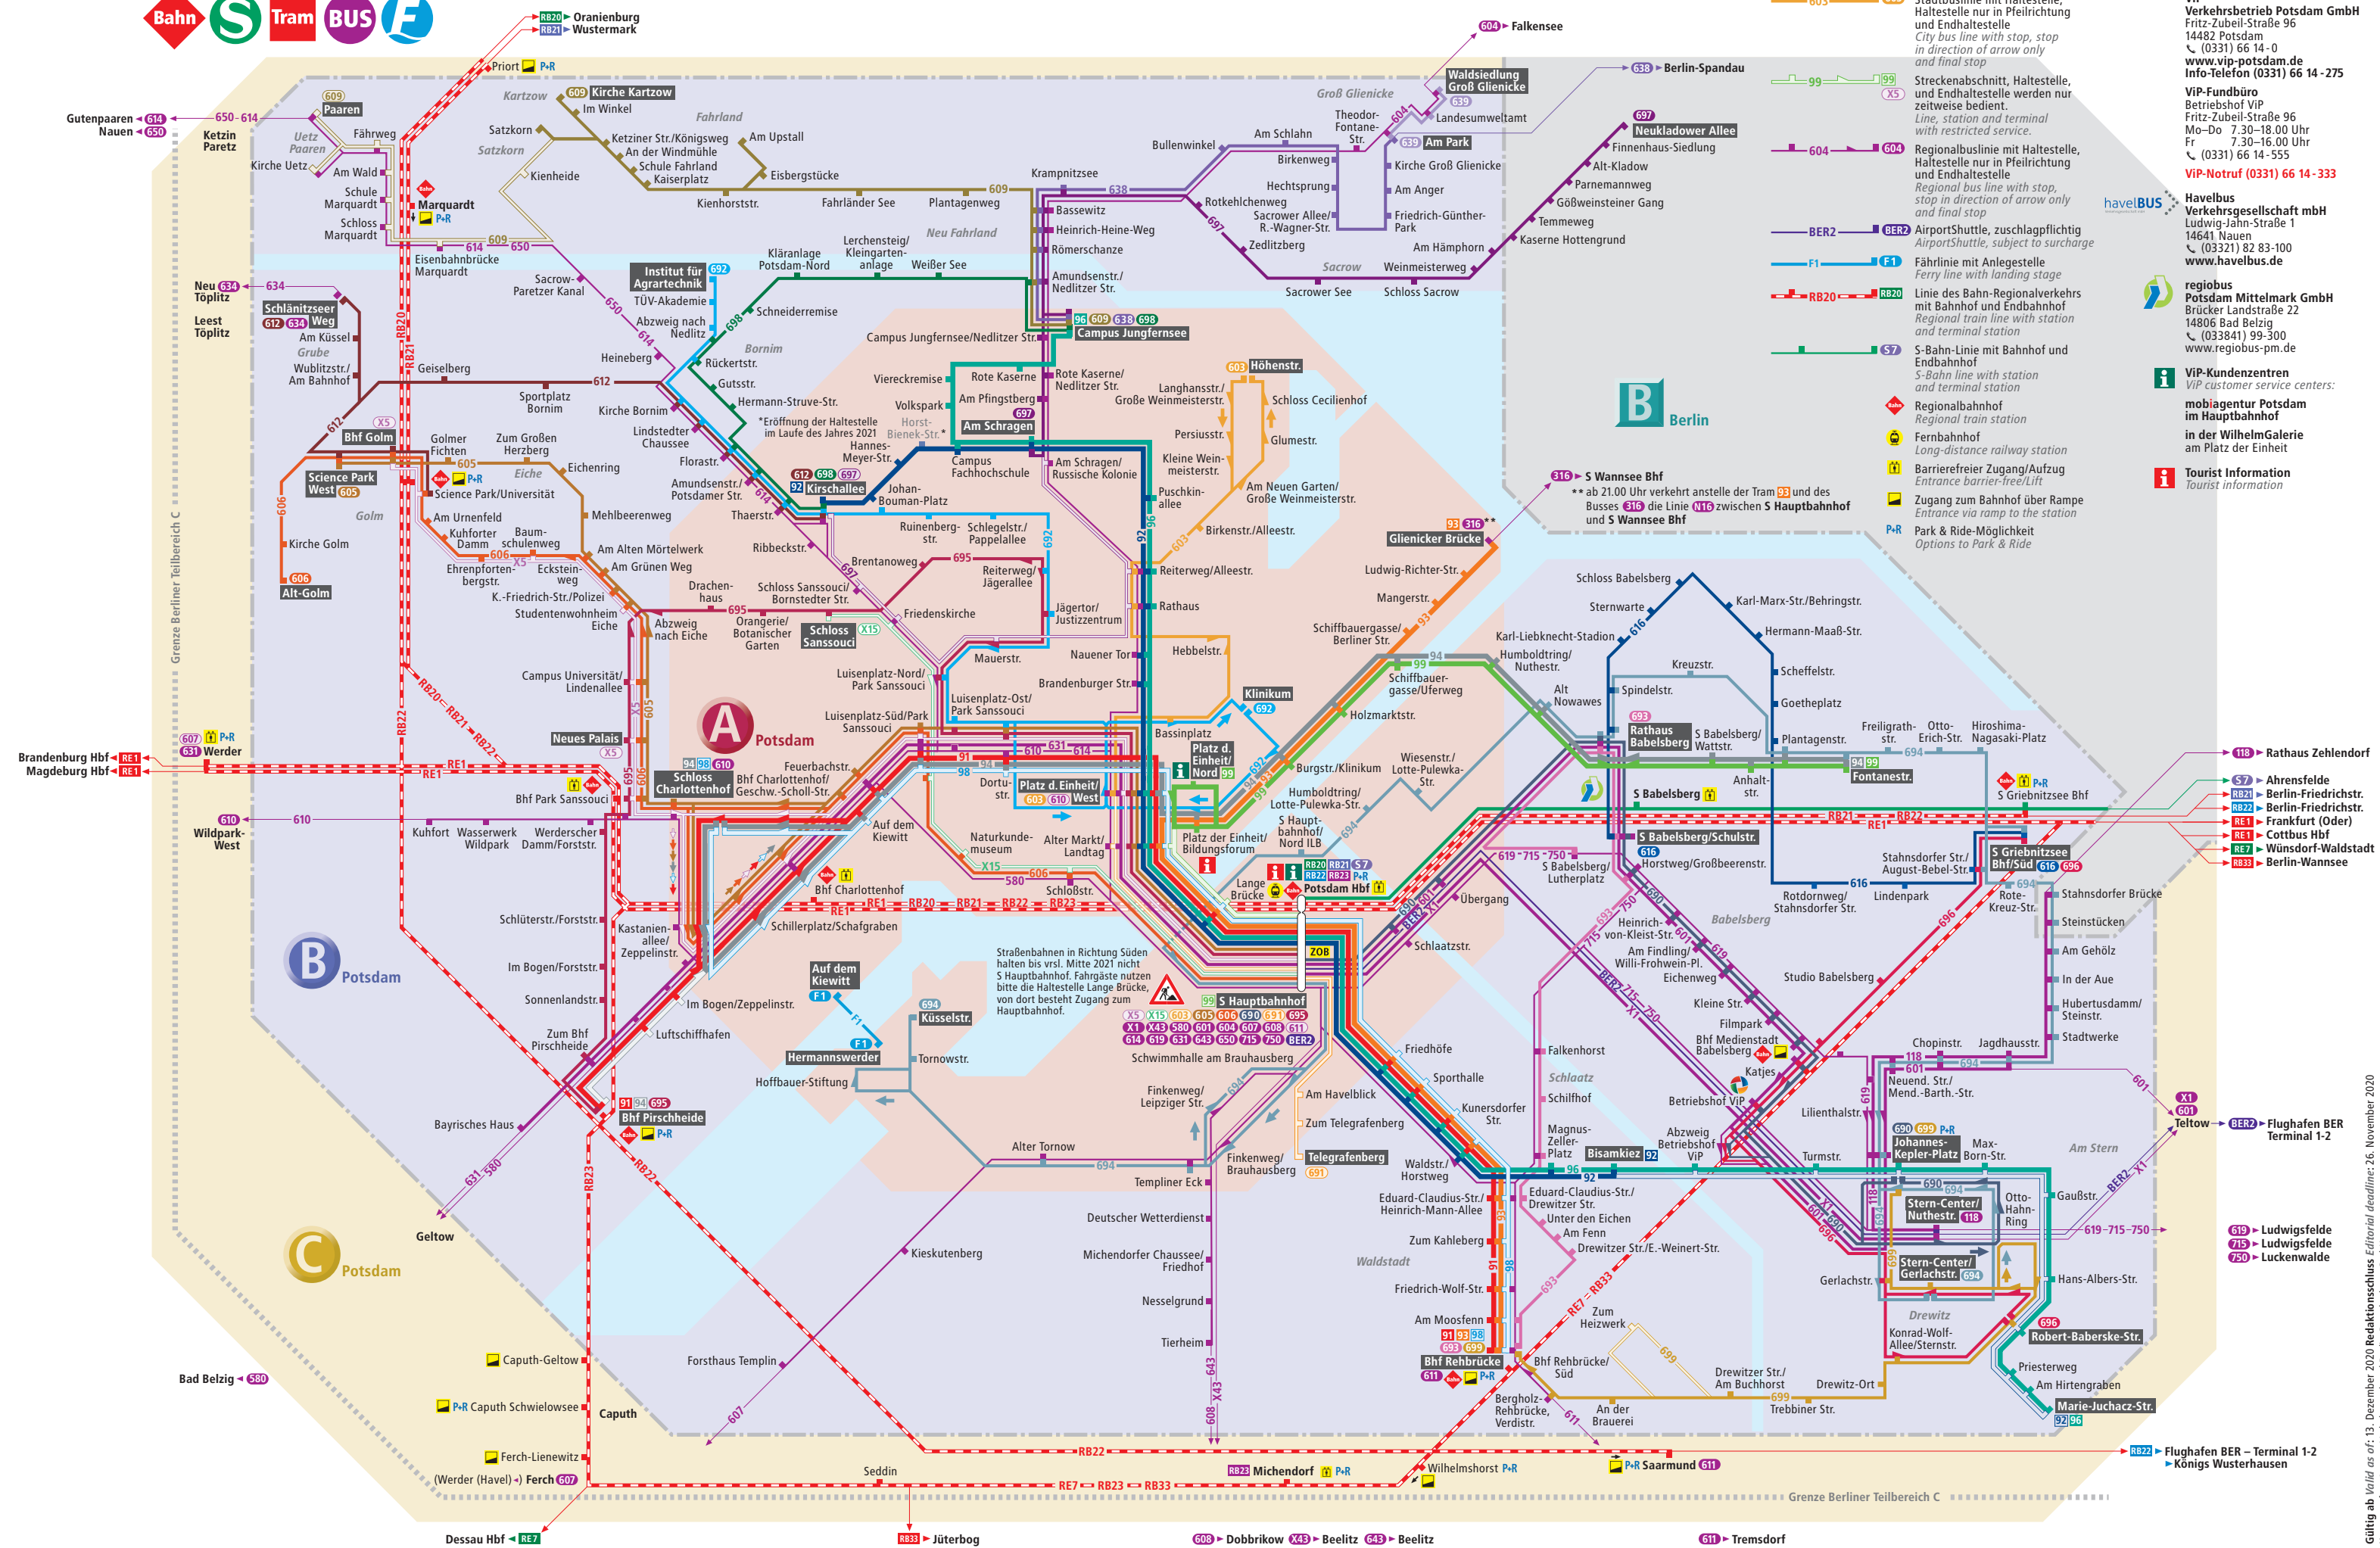

# Potsdam Tagesliniennetz

## Daytime Network ABC Tarifbereich Potsdam ABC tariff area of Potsdam

- ### Legende Legend
- 92 92 Straßenbahnlinie mit Haltestelle, Haltestelle nur in Pfeilrichtung und Endhaltestelle  
Tram line with stop, stop in direction of arrow only and final stop
  - 603 603 Stadtbuslinie mit Haltestelle, Haltestelle nur in Pfeilrichtung und Endhaltestelle  
City bus line with stop, stop in direction of arrow only and final stop
  - 99 99 Streckenabschnitt, Haltestelle, und Endhaltestelle werden nur zeitweise bedient.  
Line, station and terminal with restricted service.
  - 604 604 Regionalbuslinie mit Haltestelle, Haltestelle nur in Pfeilrichtung und Endhaltestelle  
Regional bus line with stop, stop in direction of arrow only and final stop
  - BER2 BER2 Airport Shuttle, zuschlagpflichtig  
Airport Shuttle, subject to surcharge
  - F1 F1 Fährlinie mit Anlegestelle  
Ferry line with landing stage
  - RB20 RB20 Linie des Bahn-Regionalverkehrs mit Bahnhof und Endbahnhof  
Regional train line with station and terminal station
  - S7 S7 S-Bahn-Linie mit Bahnhof und Endbahnhof  
S-Bahn line with station and terminal station
  - Regionalbahnhof  
Regional train station
  - Fernbahnhof  
Long-distance railway station
  - Barrierefreier Zugang/Aufzug  
Entrance barrier-free/Lift
  - Zugang zum Bahnhof über Rampe  
Entrance via ramp to the station
  - P+R Park & Ride-Möglichkeit  
Options to Park & Ride

Gültig ab 13. Dezember 2020 Redaktionschluss Editorial deadline: 26. November 2020  
Herausgeber Issuer: Verkehrsverbund Berlin-Brandenburg GmbH