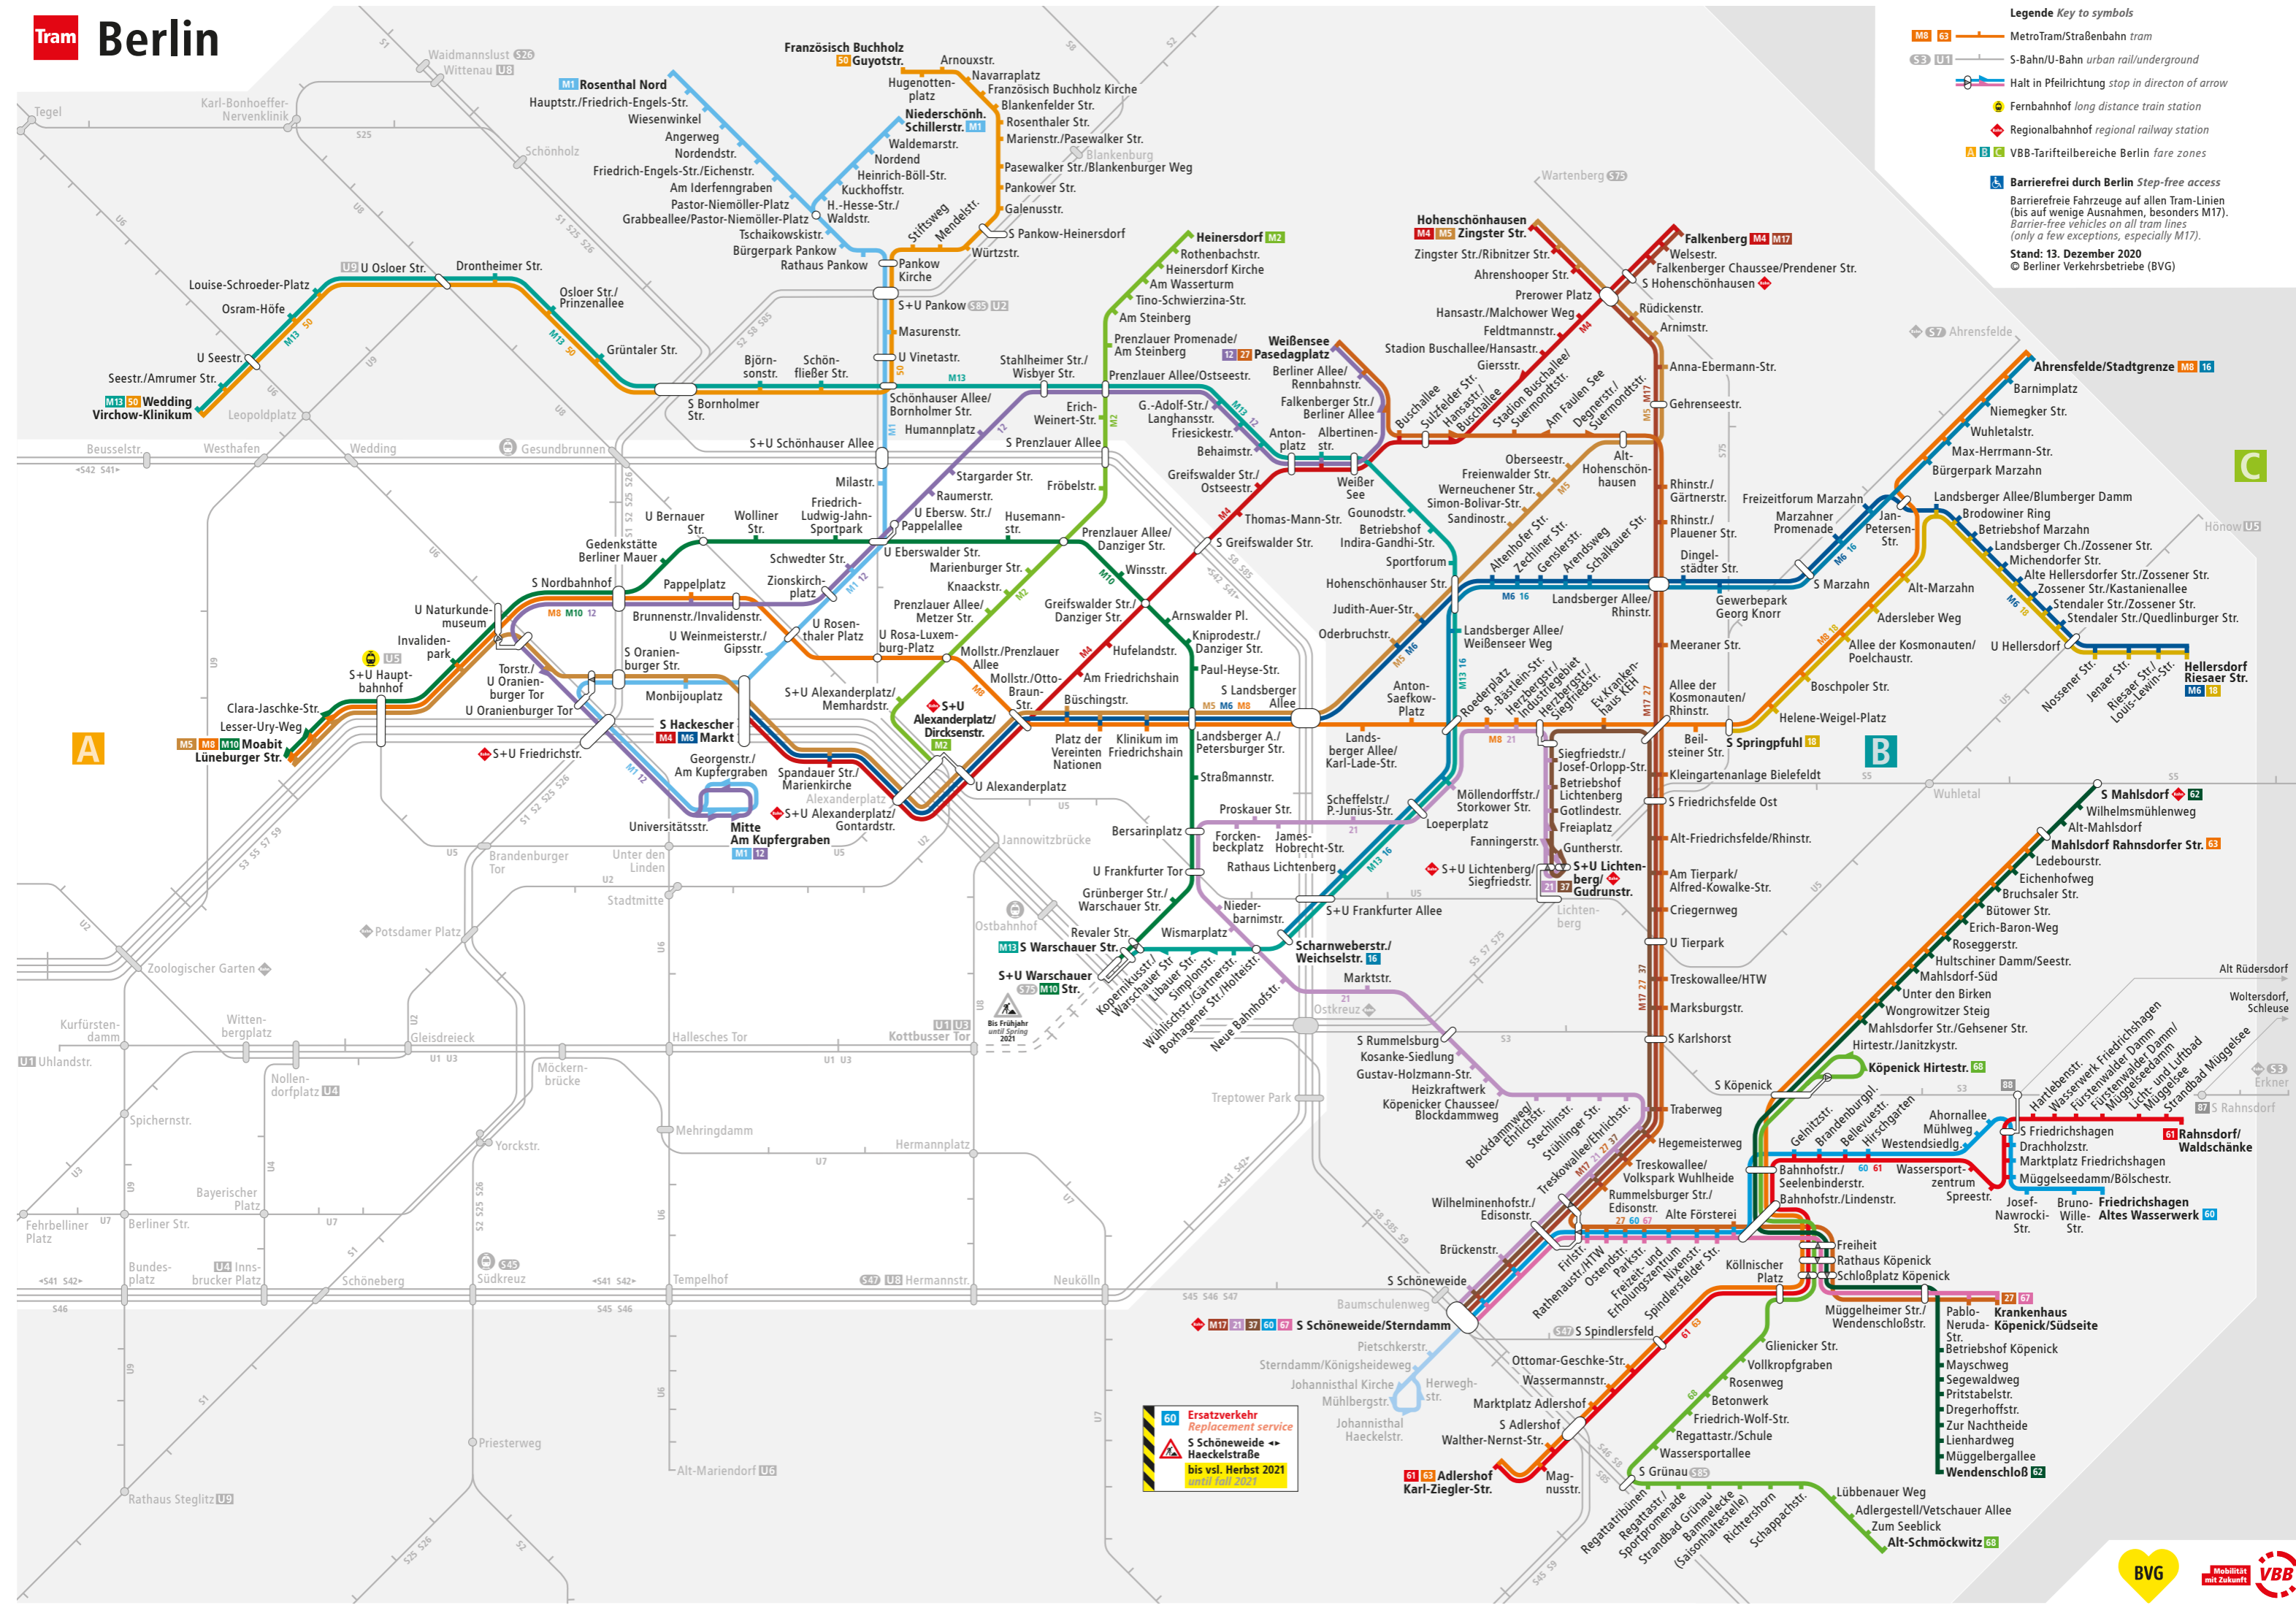

- M8 63 MetroTram/Straßenbahn tram
- S3 U1 S-Bahn/U-Bahn urban rail/underground
- Halt in Pfeilrichtung stop in direction of arrow
- Fernbahnhof long distance train station
- Regionalbahnhof regional railway station
- A B C VBB-Tarifteilbereiche Berlin fare zones

**Barrierefrei durch Berlin Step-free access**  
Barrierefreie Fahrzeuge auf allen Tram-Linien (bis auf wenige Ausnahmen, besonders M17).  
Barrier-free vehicles on all tram lines (only a few exceptions, especially M17).  
Stand: 13. Dezember 2020  
© Berliner Verkehrsbetriebe (BVG)

**60 Ersatzverkehr Replacement service**  
S Schöneweide ↔ Haackelstraße  
bis vsl. Herbst 2021  
until fall 2021