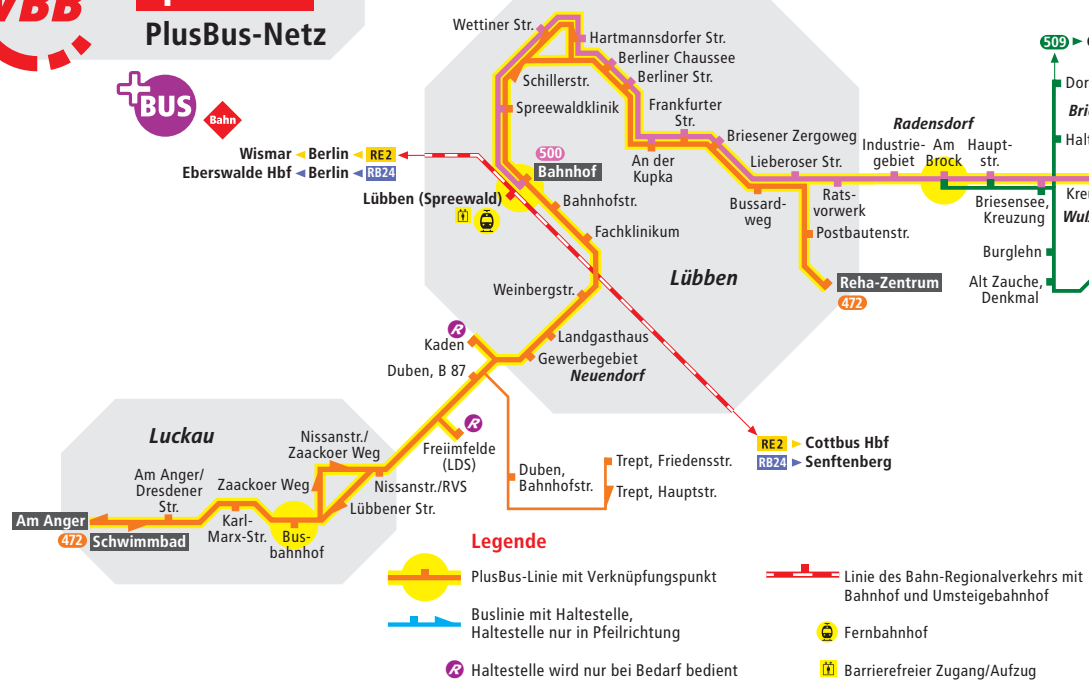

In Lübben (Bahnhof) bestehen Anschlüsse zu folgenden Zügen:

- RE2 nach Berlin ab: 7.26 stündlich bis 21.26 Uhr
- RE2 nach Cottbus ab: 6.31, 7.31, 8.34 stündlich bis 21.34 Uhr
- IC 2432 nach Berlin ab: 6.27 Uhr
- IC 2431 nach Cottbus ab: 19.25 Uhr
- RE2 aus Cottbus an: 5.26, 7.25 stündlich bis 21.25 Uhr
- RE2 aus Berlin an: 6.30, 7.30, 8.33 stündlich bis 21.33 Uhr
- IC 2432 aus Cottbus an: 6.25 Uhr
- IC 2431 aus Berlin an: 19.23 Uhr

Für Ihre Routenplanung finden Sie alle Abfahrts- und Ankunftszeiten in der Online-Fahrplanauskunft unter www.VBB.de sowie in der VBB-App „Bus & Bahn“.

**PlusBus
Spreewald**

- +BUS 472 Lübben – Duben – Luckau
- +BUS 500 Lübben – Straupitz – Burg

Der PlusBus Spreewald mit seinen Linien 472 und 500 ist die ideale Ergänzung zum Regionalverkehr auf der Schiene. Am Bahnhof Lützenhagen besteht jeweils ganztägig Anschluss vom und zum Regionalexpress RE2 aus bzw. in Richtung Berlin und Cottbus sowie morgens und abends an den IC2431/2432 von bzw. nach Berlin und Cottbus. Zugleich erschließt der PlusBus 472 erstmals die Stadt Luckau bis an den westlichen Rand, in Lützenhagen entfällt mit der Verlängerung zum Reha-Zentrum der Umstieg in die Stadtlinie.

Mit der direkten Streckenführung von Lützenhagen nach Burg verringert sich die Fahrzeit auf der PlusBus-Linie 500 um bis zu 20 Minuten gegenüber dem bisherigen Angebot. Um die Bedienung der abseits der Hauptstrecke gelegenen Orte kümmern sich die Linien 508 und 509. Diese verkehren jeweils alle 2 Stunden, haben in Burg Anschluss nach Cottbus sowie in Straupitz bzw. Radensdorf zum PlusBus 500. Beide PlusBusse bilden zusammen mit der Stadtlinie 518 in Lützenhagen von Montag bis Freitag einen annähernden 20-min-Takt.