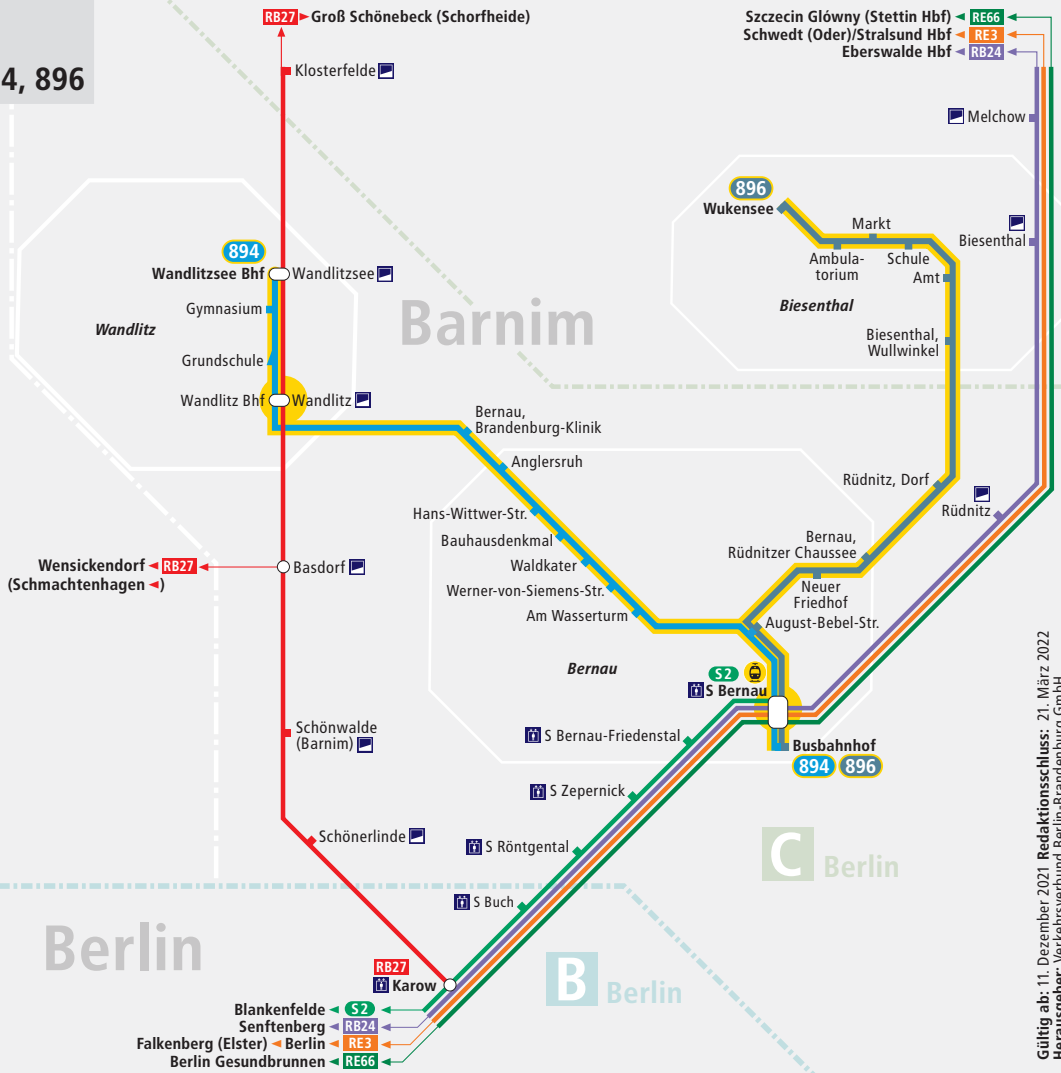

**Barnim**

**PlusBus Barnim** BUS 894, 896

Oberhavel

Barnim

**Legende**

- Linie des Bahn-Regionalverkehrs mit Bahnhof und Umsteigebahnhof
- S-Bahn-Linie mit Bahnhof und Umsteigebahnhof
- PlusBus-Linie mit Haltestelle und Verknüpfungspunkt; hier besteht Übergang zur Bahn bzw. zu anderen PlusBus-Linien innerhalb von 15 Minuten
- Fernbahnhof
- Barrierefreier Zugang/Aufzug
- Zugang zum Bahnhof über Rampe

Tarifgebiet VBB

Ländergrenze/  
Tarifgrenze Teilbereich Berlin B

Tarifgrenze Teilbereich Berlin C

Landkreisgrenze

Wabengrenze

Berlin

B Berlin

C Berlin