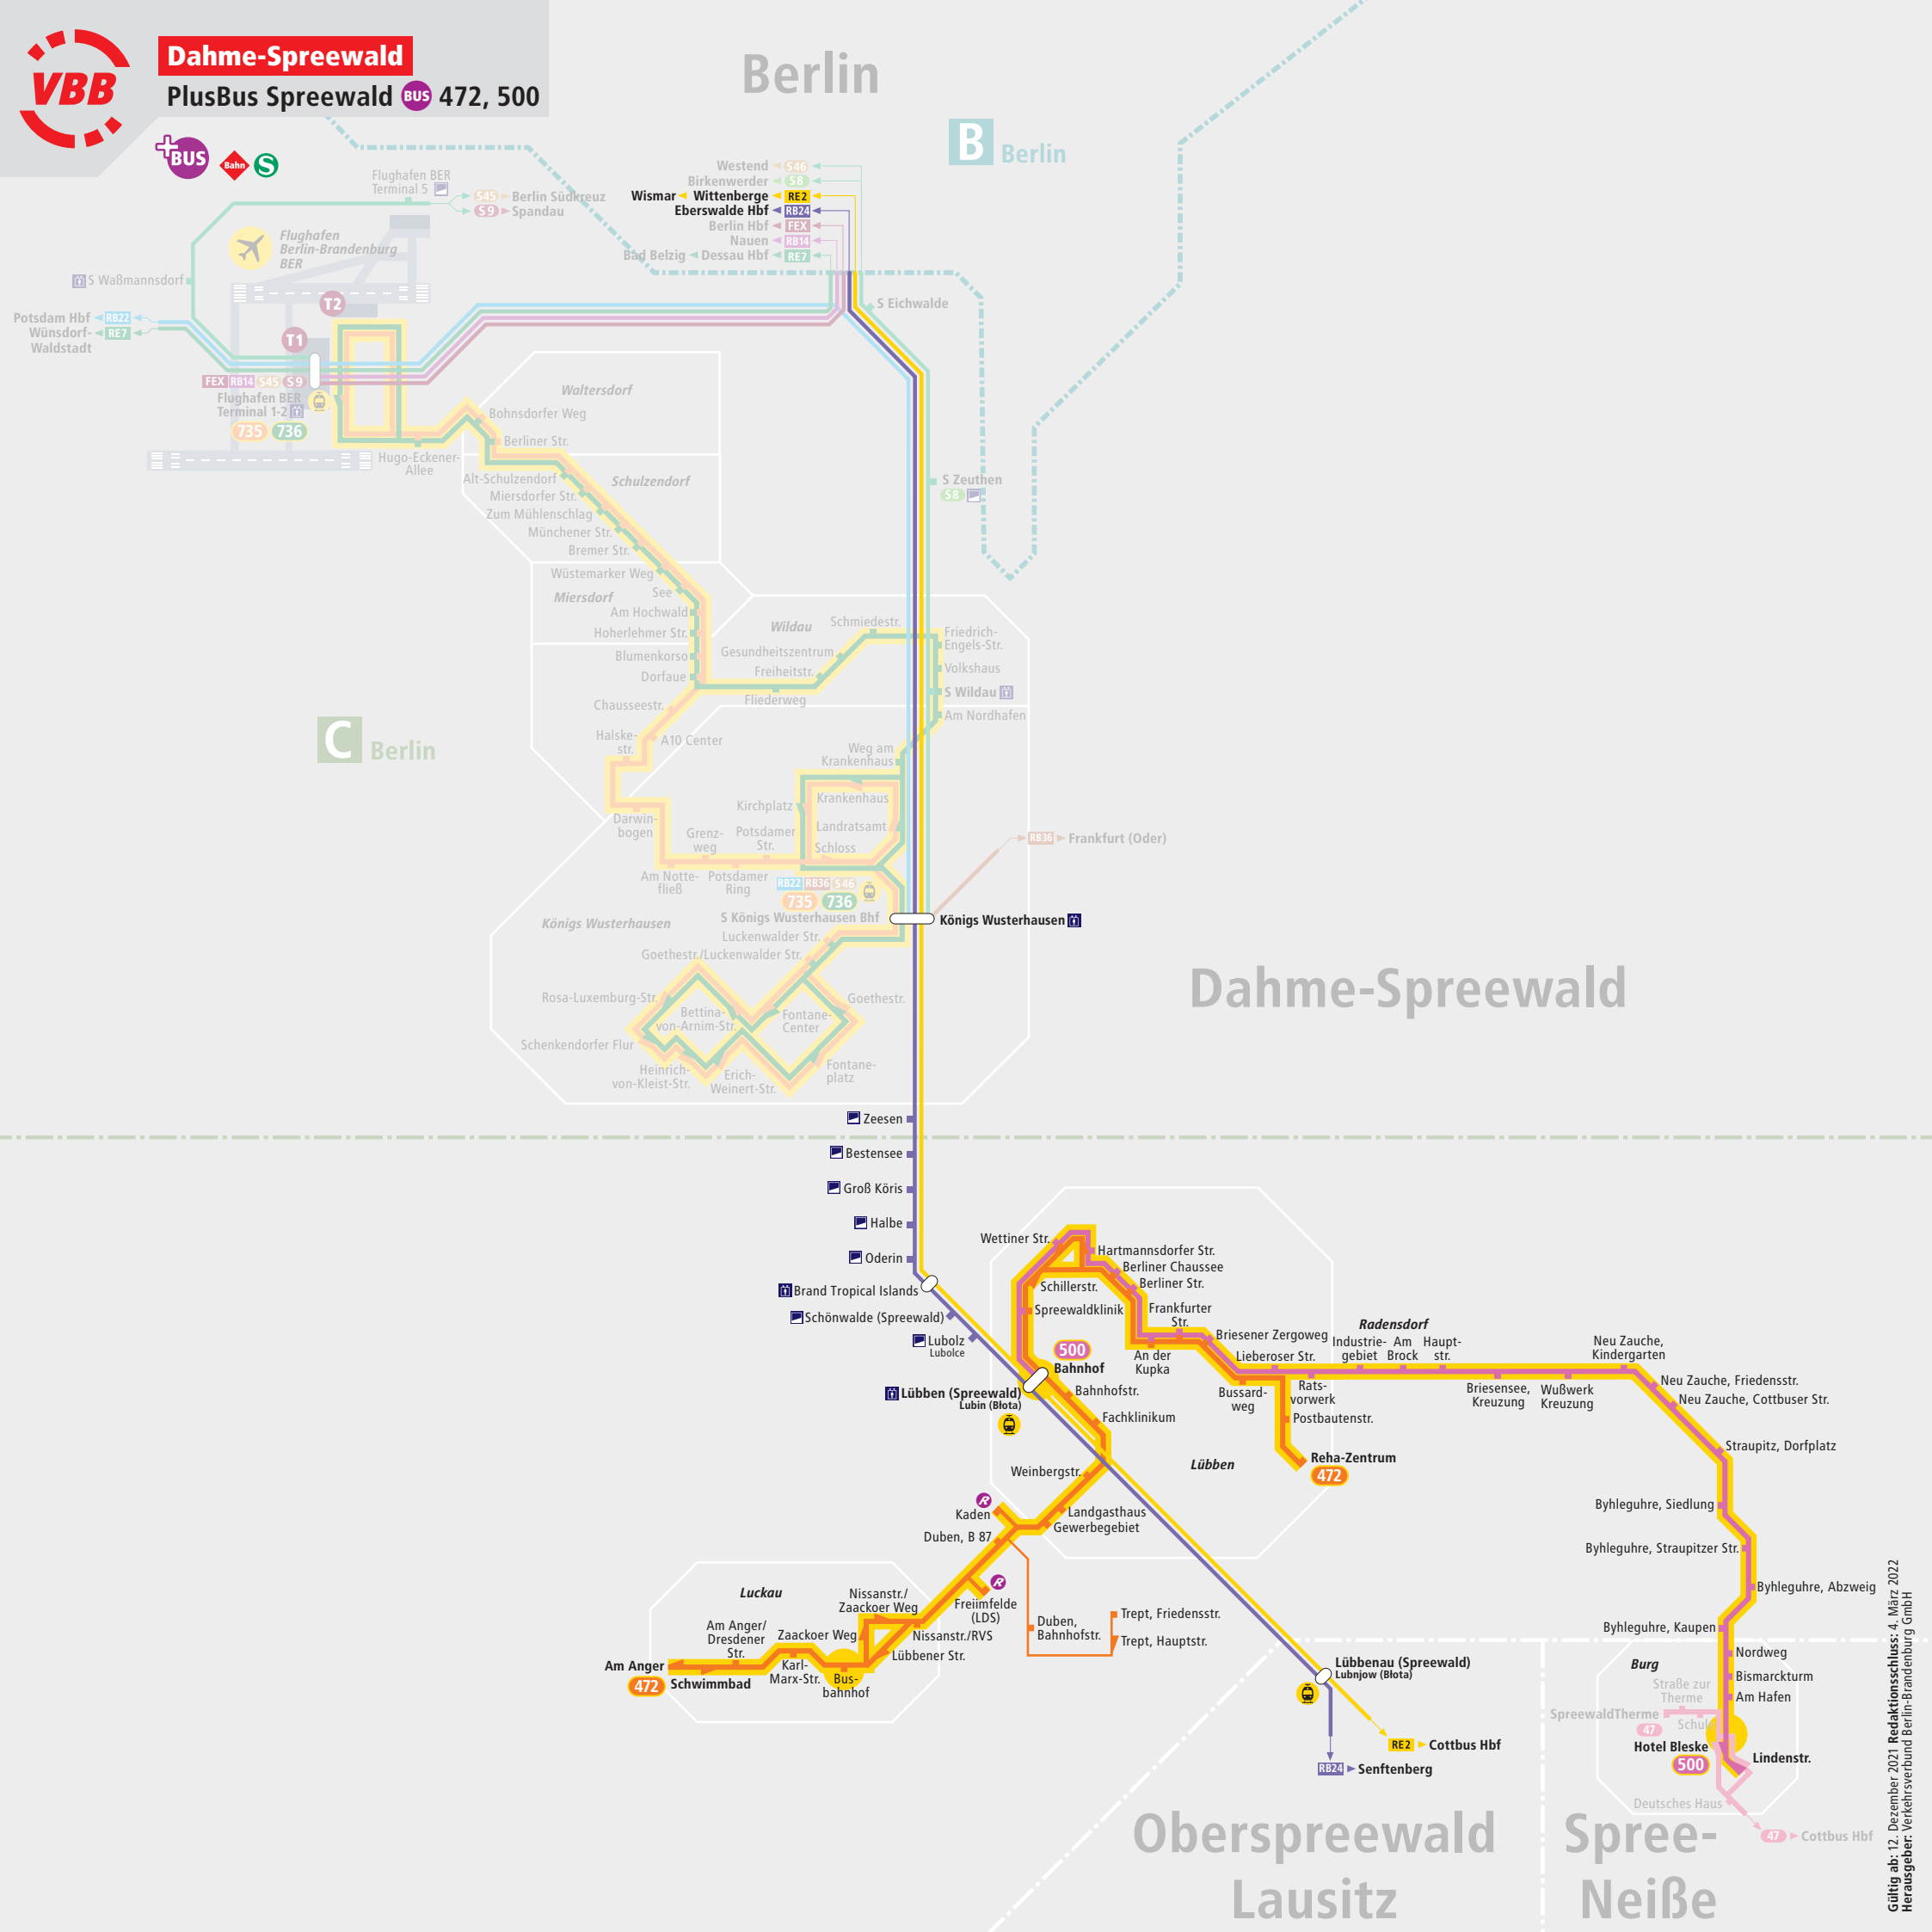

Dahme-Spreewald

PlusBus-Linien **BUS** 472, 500, 735, 736

Berlin

B Berlin

C Berlin

Dahme-Spreewald

Oberspreewald Lausitz

Spree- Neiße

Gültig ab: 12. Dezember 2021. Redaktionsschluss: 4. März 2022. Herausgeber: Verkehrsverbund Berlin-Brandenburg GmbH

Dahme-Spreewald

PlusBus Spreewald BUS 472, 500

Berlin

B Berlin

C Berlin

Dahme-Spreewald

Oberspreewald Lausitz

Spree- Neiße

Gültig ab: 12. Dezember 2021. Redaktionsschluss: 4. März 2022. Herausgeber: Verkehrsverbund Berlin-Brandenburg GmbH

Dahme-Spreewald

PlusBus Airport-Region BUS 735, 736

Berlin

B Berlin

C Berlin

Dahme-Spreewald

Oberspreewald Lausitz

Spree- Neiße

Gültig ab: 12. Dezember 2021. Redaktionsschluss: 4. März 2022. Herausgeber: Verkehrsverbund Berlin-Brandenburg GmbH