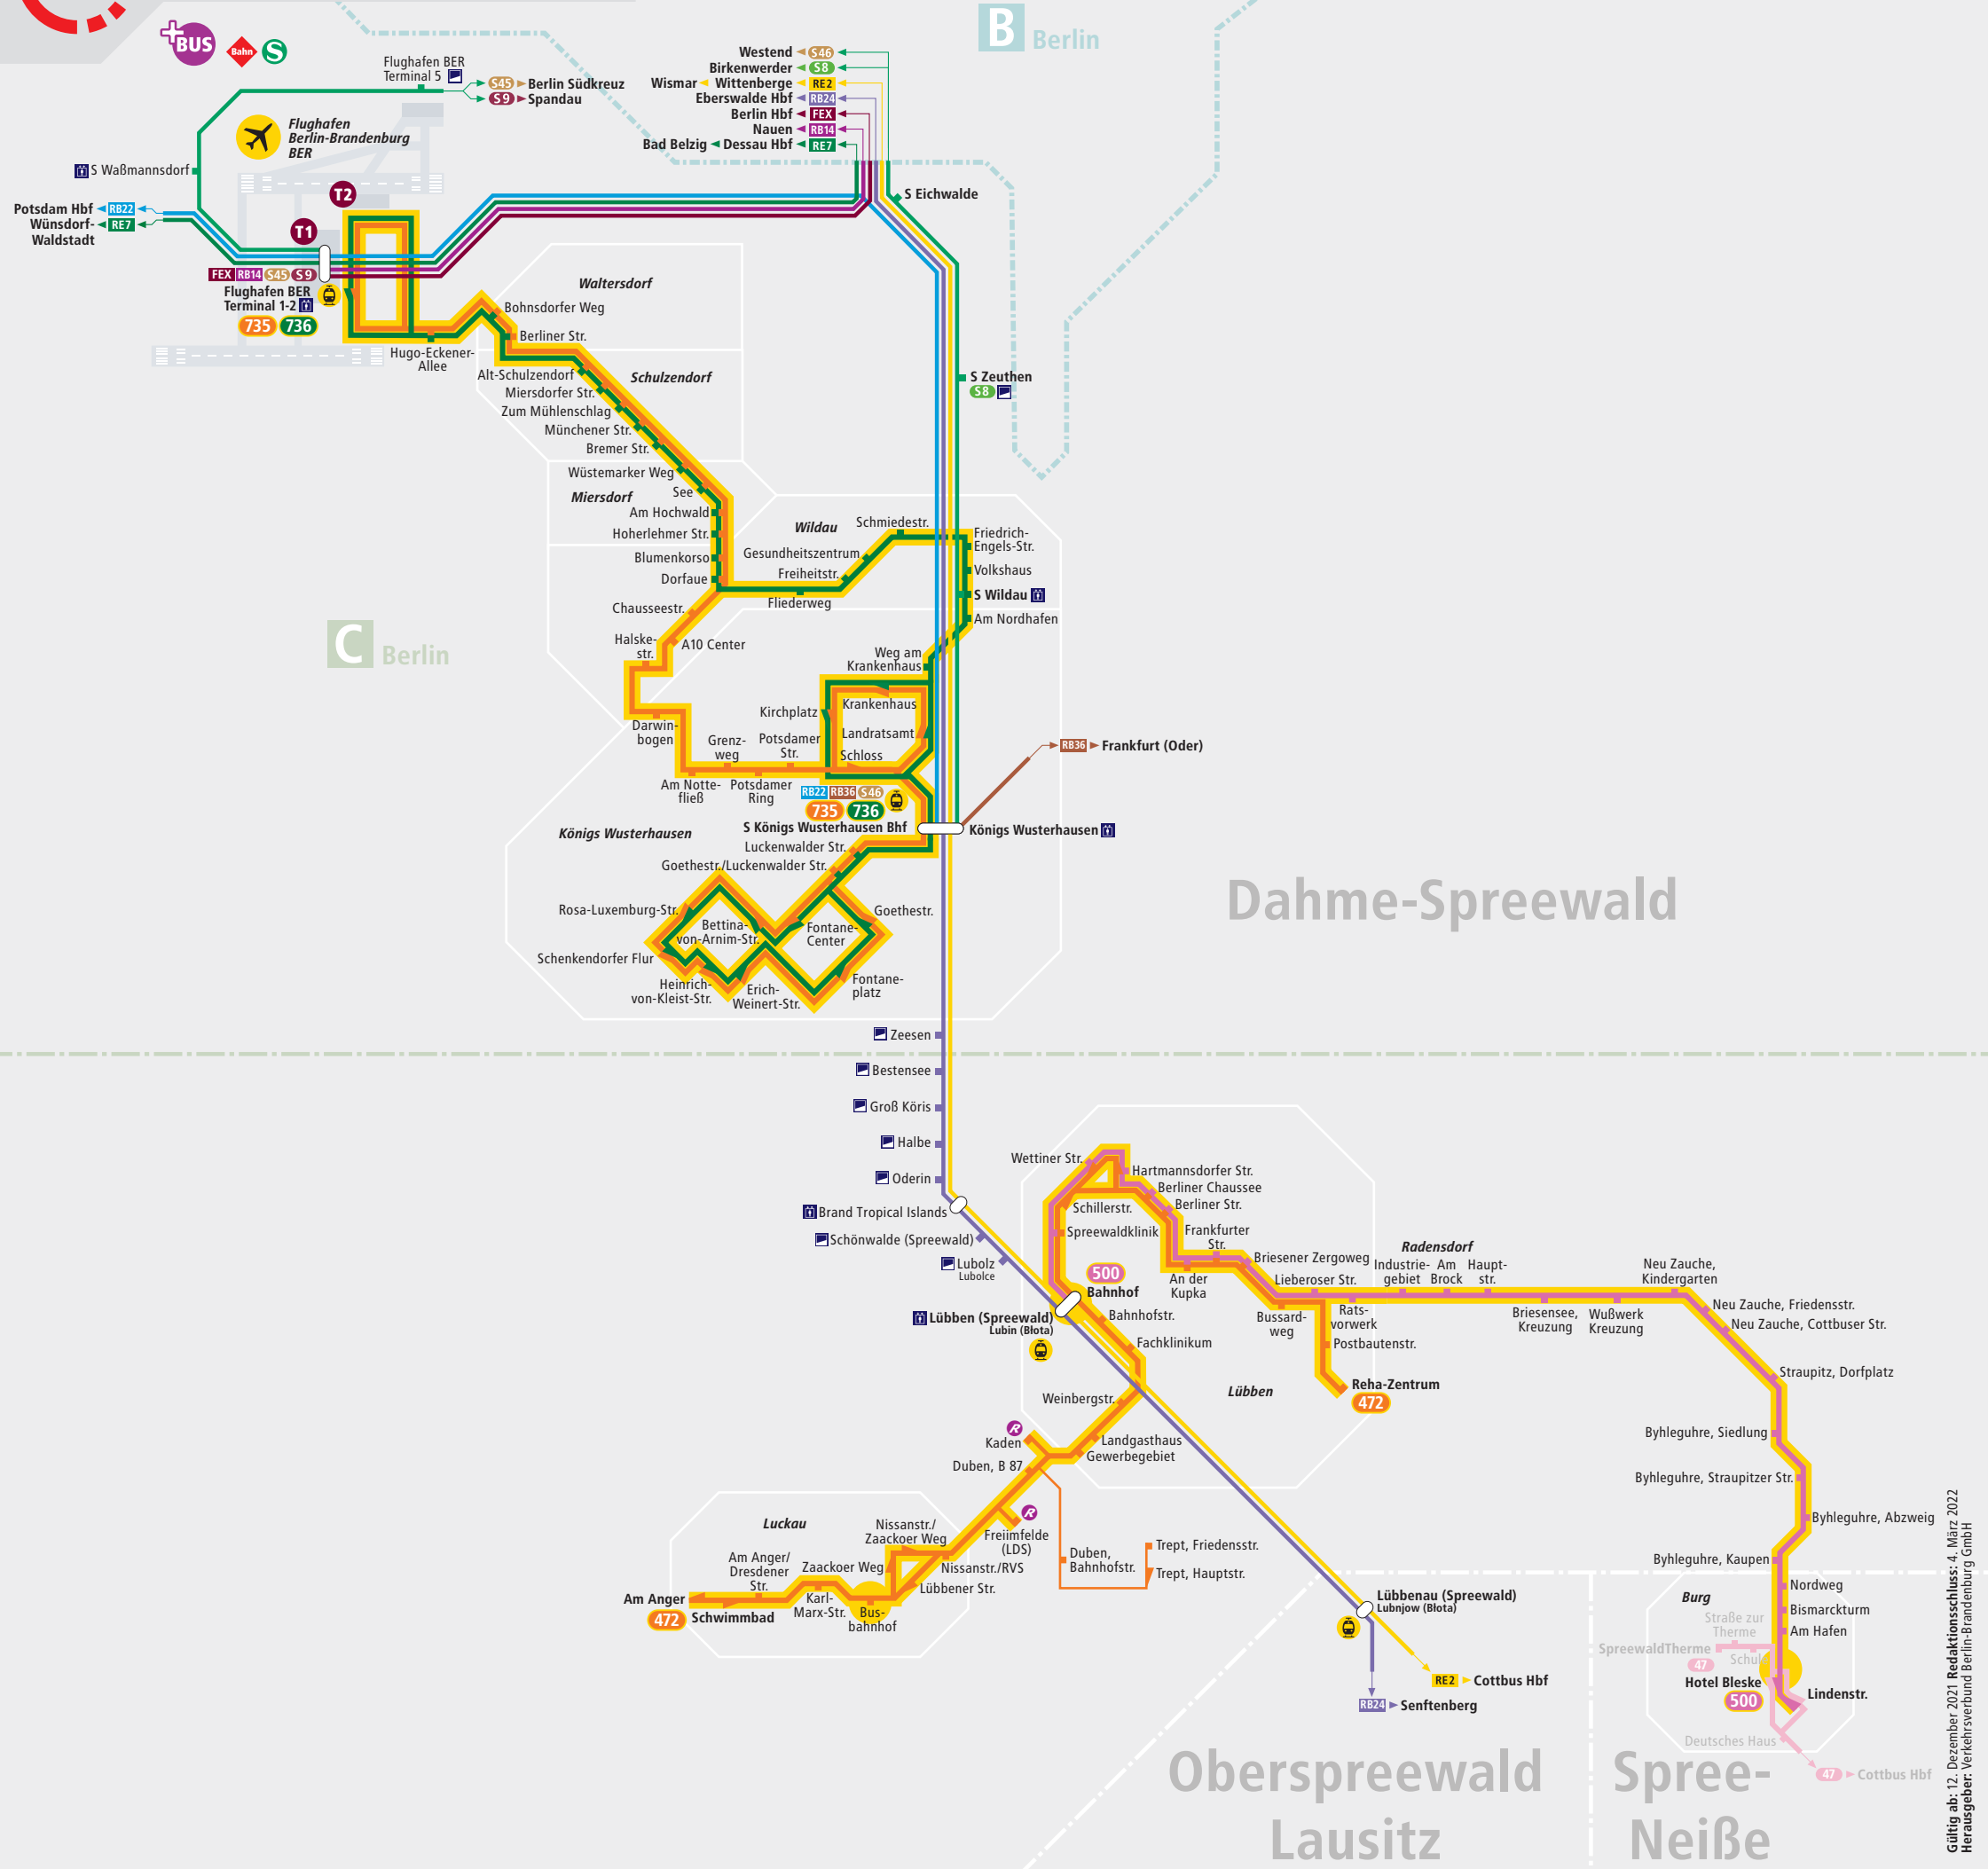

Dahme-Spreewald

PlusBus-Linien **BUS** 472, 500, 735, 736

Berlin

B Berlin

C Berlin

Dahme-Spreewald

Oberspreewald Lausitz

Spree- Neiße

Gültig ab: 12. Dezember 2021. Redaktionsschluss: 4. März 2022. Herausgeber: Verkehrsverbund Berlin-Brandenburg GmbH

Dahme-Spreewald

PlusBus Spreewald BUS 472, 500

Berlin

B Berlin

C Berlin

Dahme-Spreewald

Oberspreewald Lausitz

Spree- Neiße

Gültig ab: 12. Dezember 2021. Redaktionsschluss: 4. März 2022. Herausgeber: Verkehrsverbund Berlin-Brandenburg GmbH

Dahme-Spreewald

PlusBus Airport-Region BUS 735, 736

Berlin

B Berlin

C Berlin

Dahme-Spreewald

Oberspreewald Lausitz

Spree- Neiße

Gültig ab: 12. Dezember 2021. Redaktionsschluss: 4. März 2022. Herausgeber: Verkehrsverbund Berlin-Brandenburg GmbH