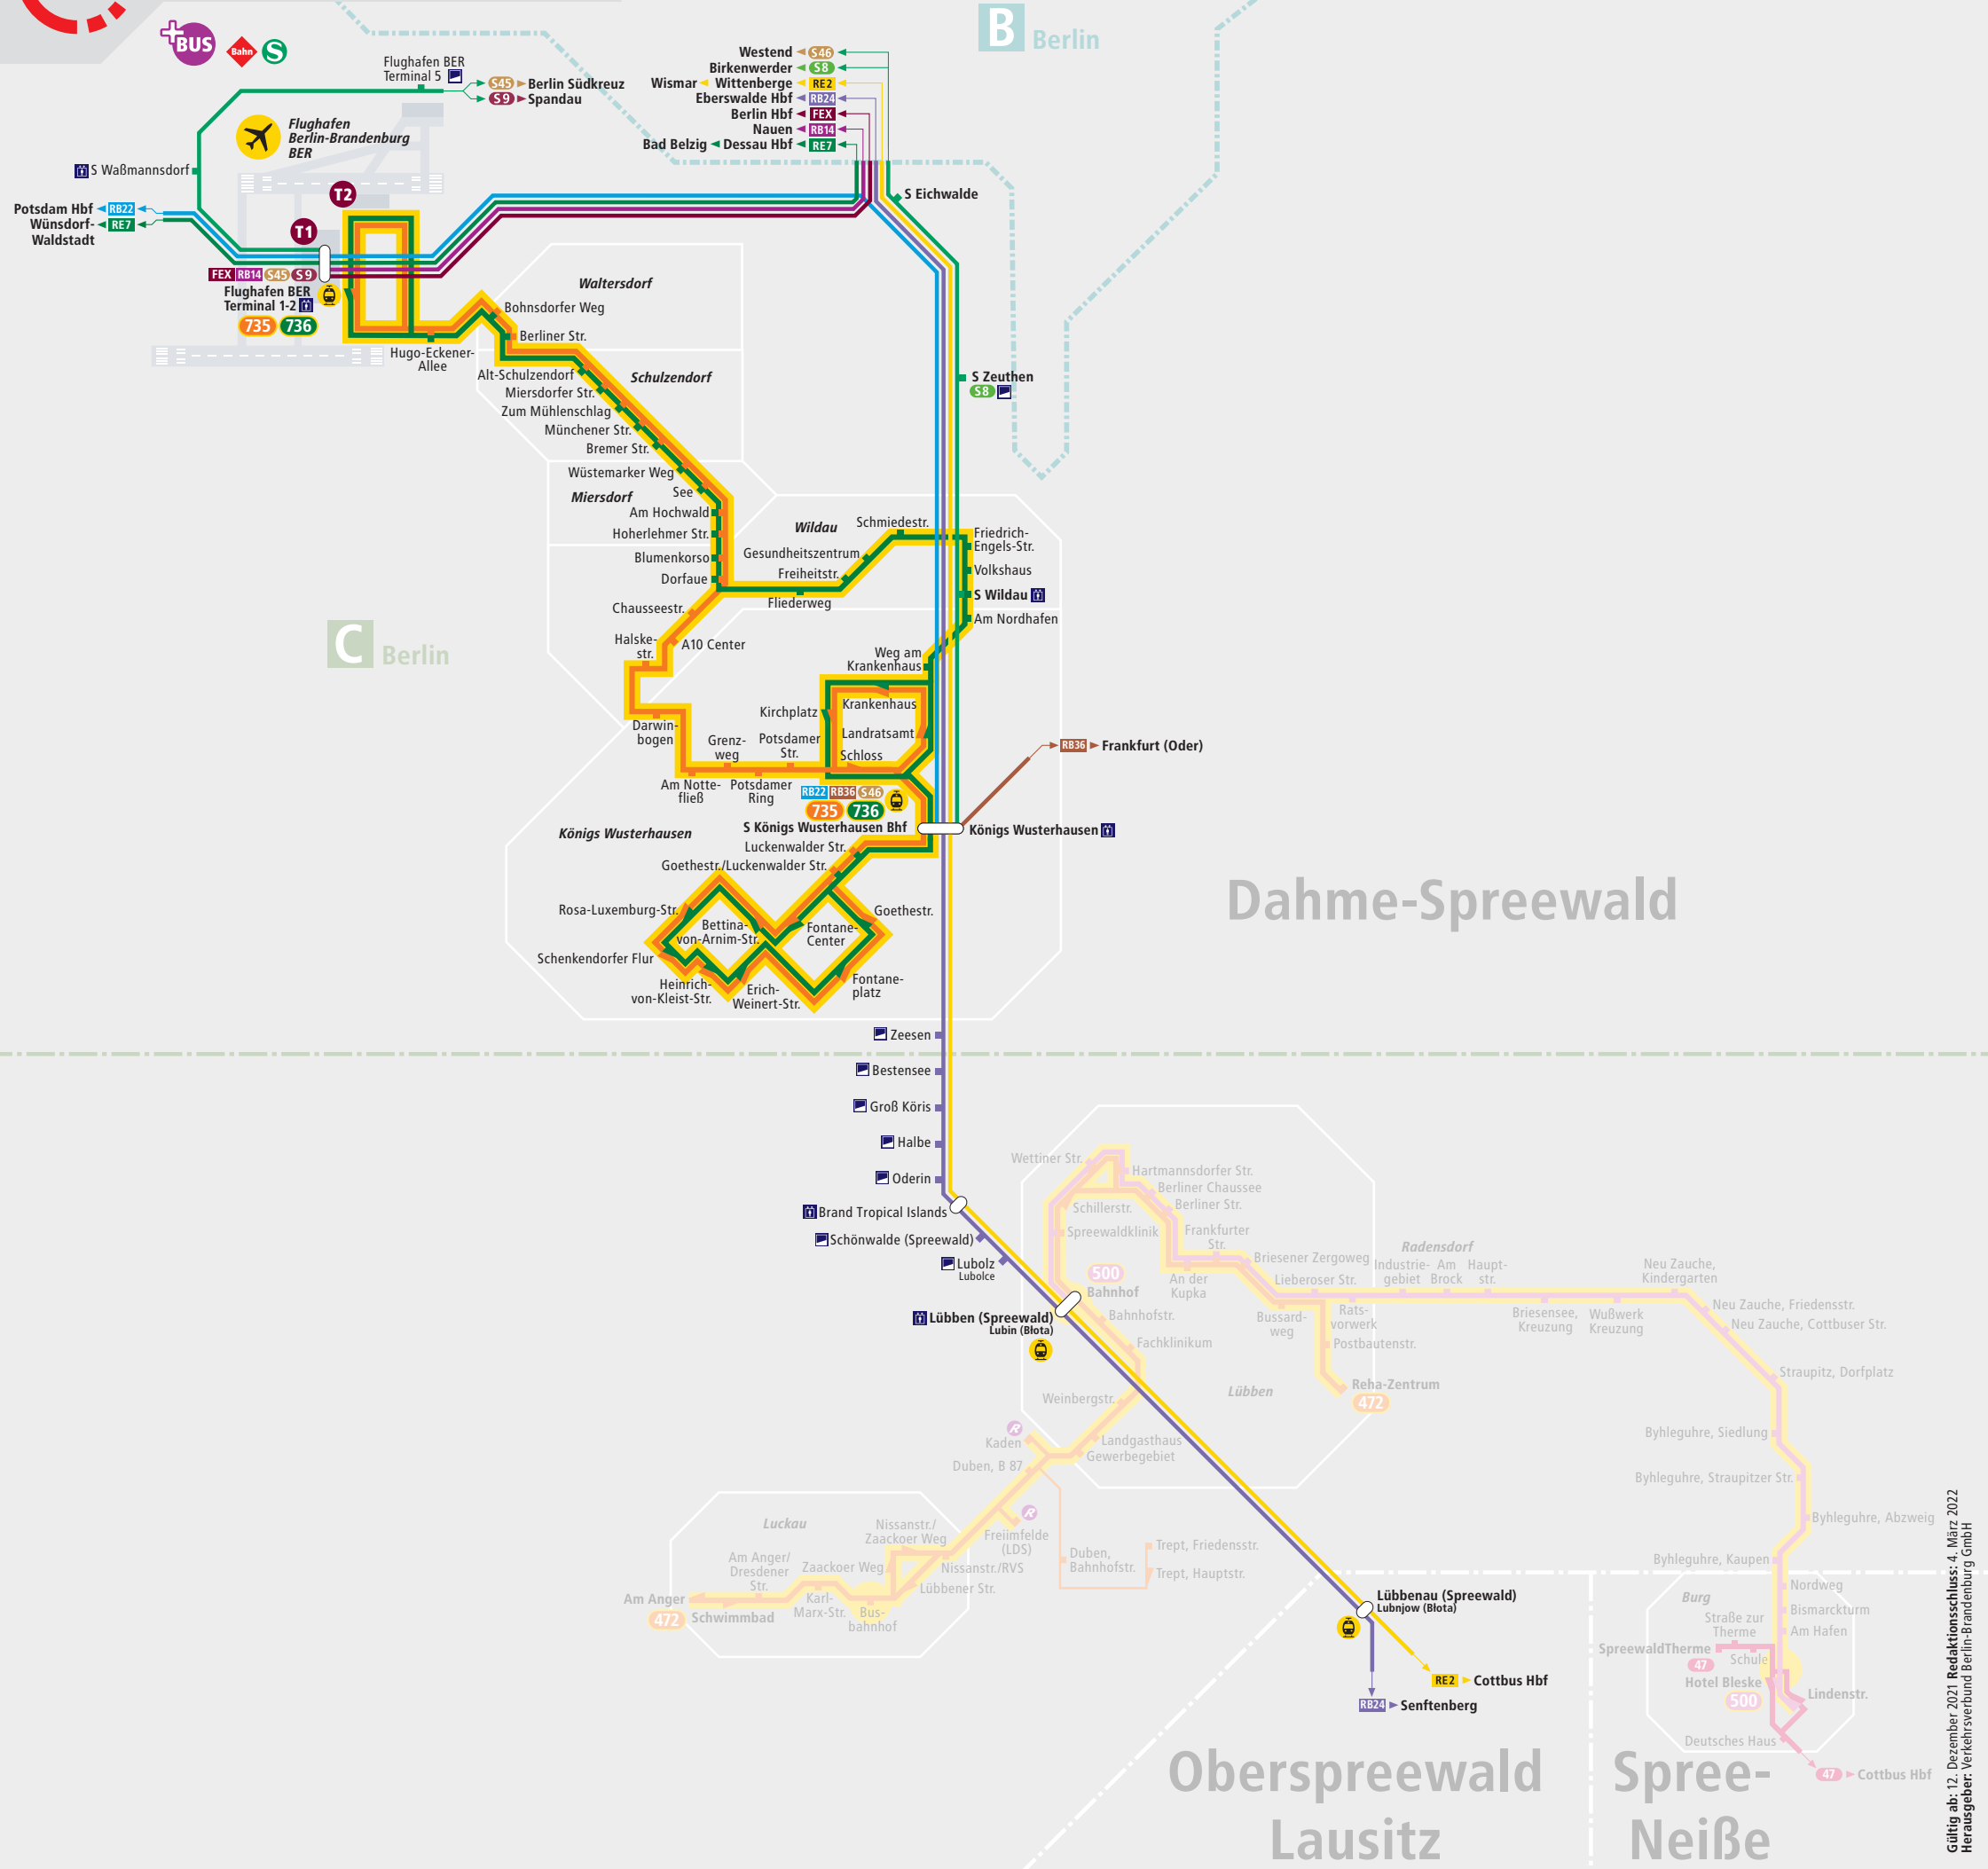

Dahme-Spreewald

PlusBus-Linien **BUS** 472, 500, 735, 736

Berlin

B Berlin

C Berlin

Dahme-Spreewald

Oberspreewald Lausitz

Spree- Neiße

Gültig ab: 12. Dezember 2021. Redaktionsschluss: 4. März 2022. Herausgeber: Verkehrsverbund Berlin-Brandenburg GmbH

Dahme-Spreewald

PlusBus Spreewald BUS 472, 500

Berlin

B Berlin

C Berlin

Dahme-Spreewald

Oberspreewald Lausitz

Spree- Neiße

Gültig ab: 12. Dezember 2021. Redaktionsschluss: 4. März 2022. Herausgeber: Verkehrsverbund Berlin-Brandenburg GmbH

Dahme-Spreewald

PlusBus Airport-Region BUS 735, 736

Berlin

B Berlin

C Berlin

Dahme-Spreewald

Oberspreewald Lausitz

Spree- Neiße

Gültig ab: 12. Dezember 2021. Redaktionsschluss: 4. März 2022. Herausgeber: Verkehrsverbund Berlin-Brandenburg GmbH