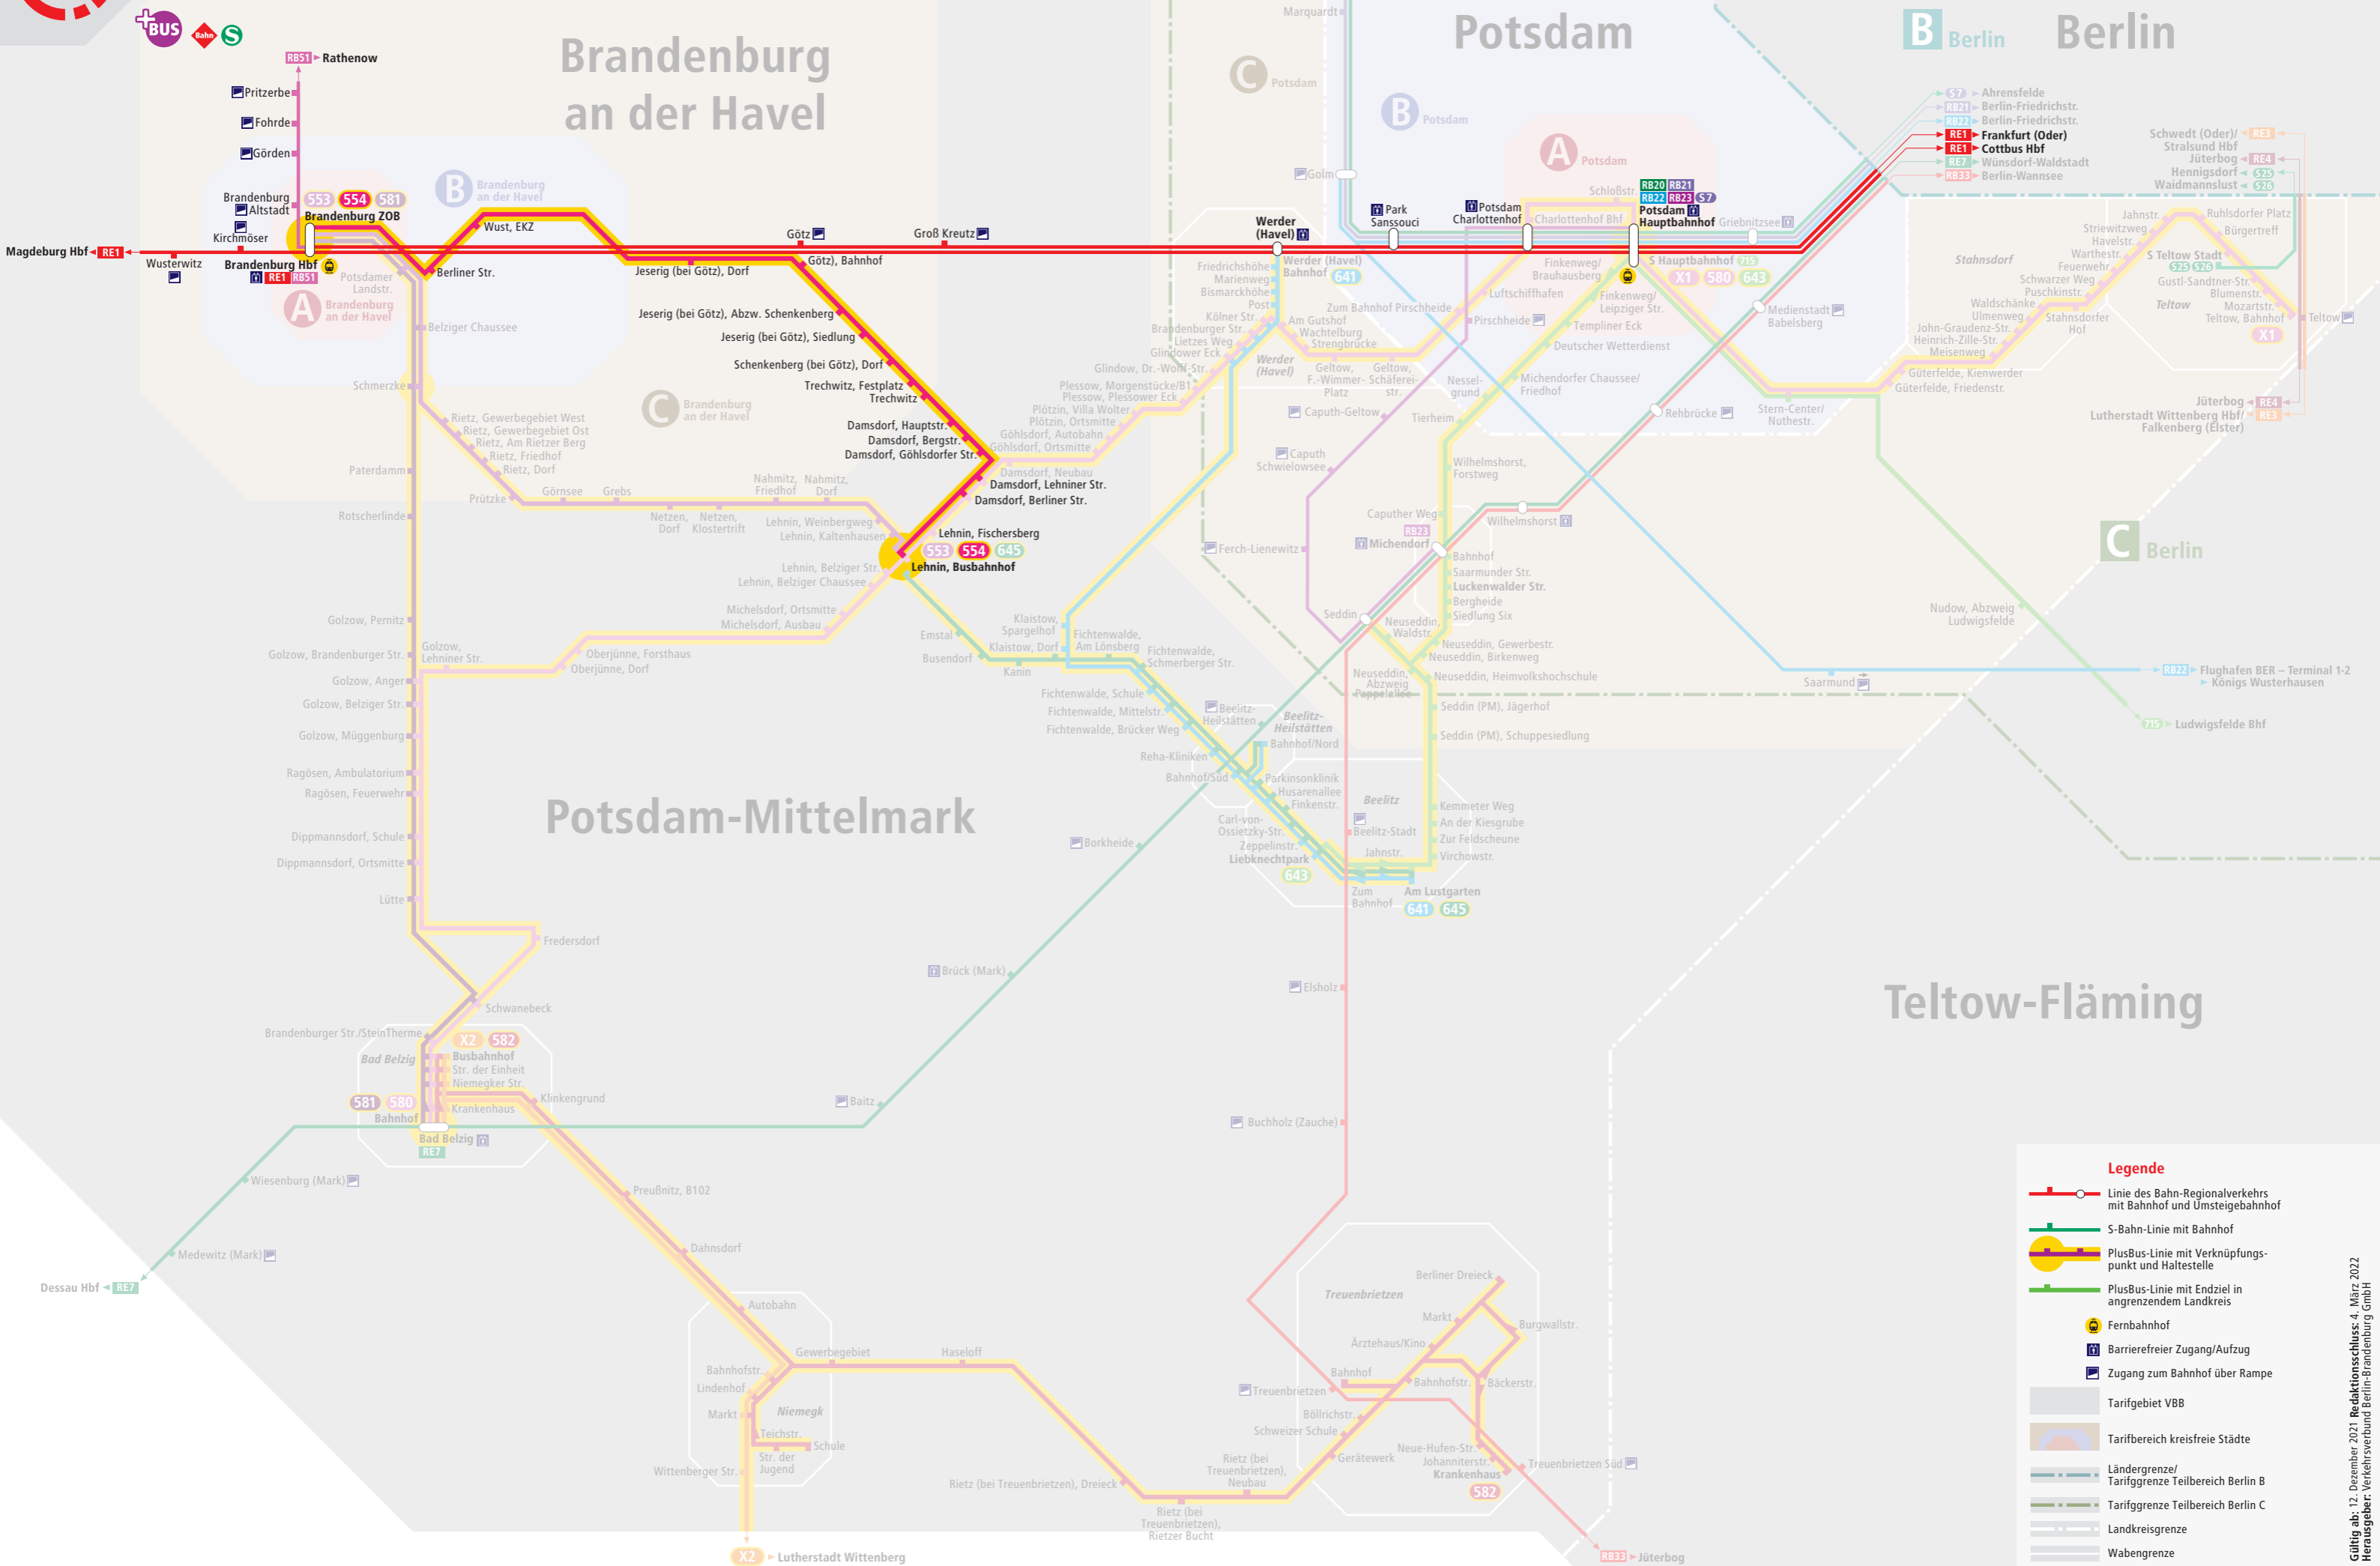

# Potsdam-Mittelmark

PlusBus-Linien **BUS** X1, X2, 553, 554, 580, 581, 582, 641, 643, 645

### Legende

- Linie des Bahn-Regionalverkehrs mit Bahnhof und Umsteigebahnhof
- S-Bahn-Linie mit Bahnhof
- PlusBus-Linie mit Verknüpfungspunkt und Haltestelle
- PlusBus-Linie mit Endziel in angrenzendem Landkreis
- Fernbahnhof
- Barrierefreier Zugang/Aufzug
- Zugang zum Bahnhof über Rampe
- Tarifgebiet VBB
- Tarifbereich kreisfreie Städte
- Ländergrenze/ Tarifgrenze Teilbereich Berlin B
- Tarifgrenze Teilbereich Berlin C
- Landkreisgrenze
- Wabengrenze

**Legende**

- Linie des Bahn-Regionalverkehrs mit Bahnhof und Umsteigebahnhof
- S-Bahn-Linie mit Bahnhof
- PlusBus-Linie mit Verknüpfungspunkt und Haltestelle
- PlusBus-Linie mit Endziel in angrenzendem Landkreis
- Fernbahnhof
- Barrierefreier Zugang/Aufzug
- Zugang zum Bahnhof über Rampe
- Tarifgebiet VBB
- Tarifbereich kreisfreie Städte
- Ländergrenze/ Tarifgrenze Teilbereich Berlin B
- Tarifgrenze Teilbereich Berlin C
- Landkreisgrenze
- Wabengrenze