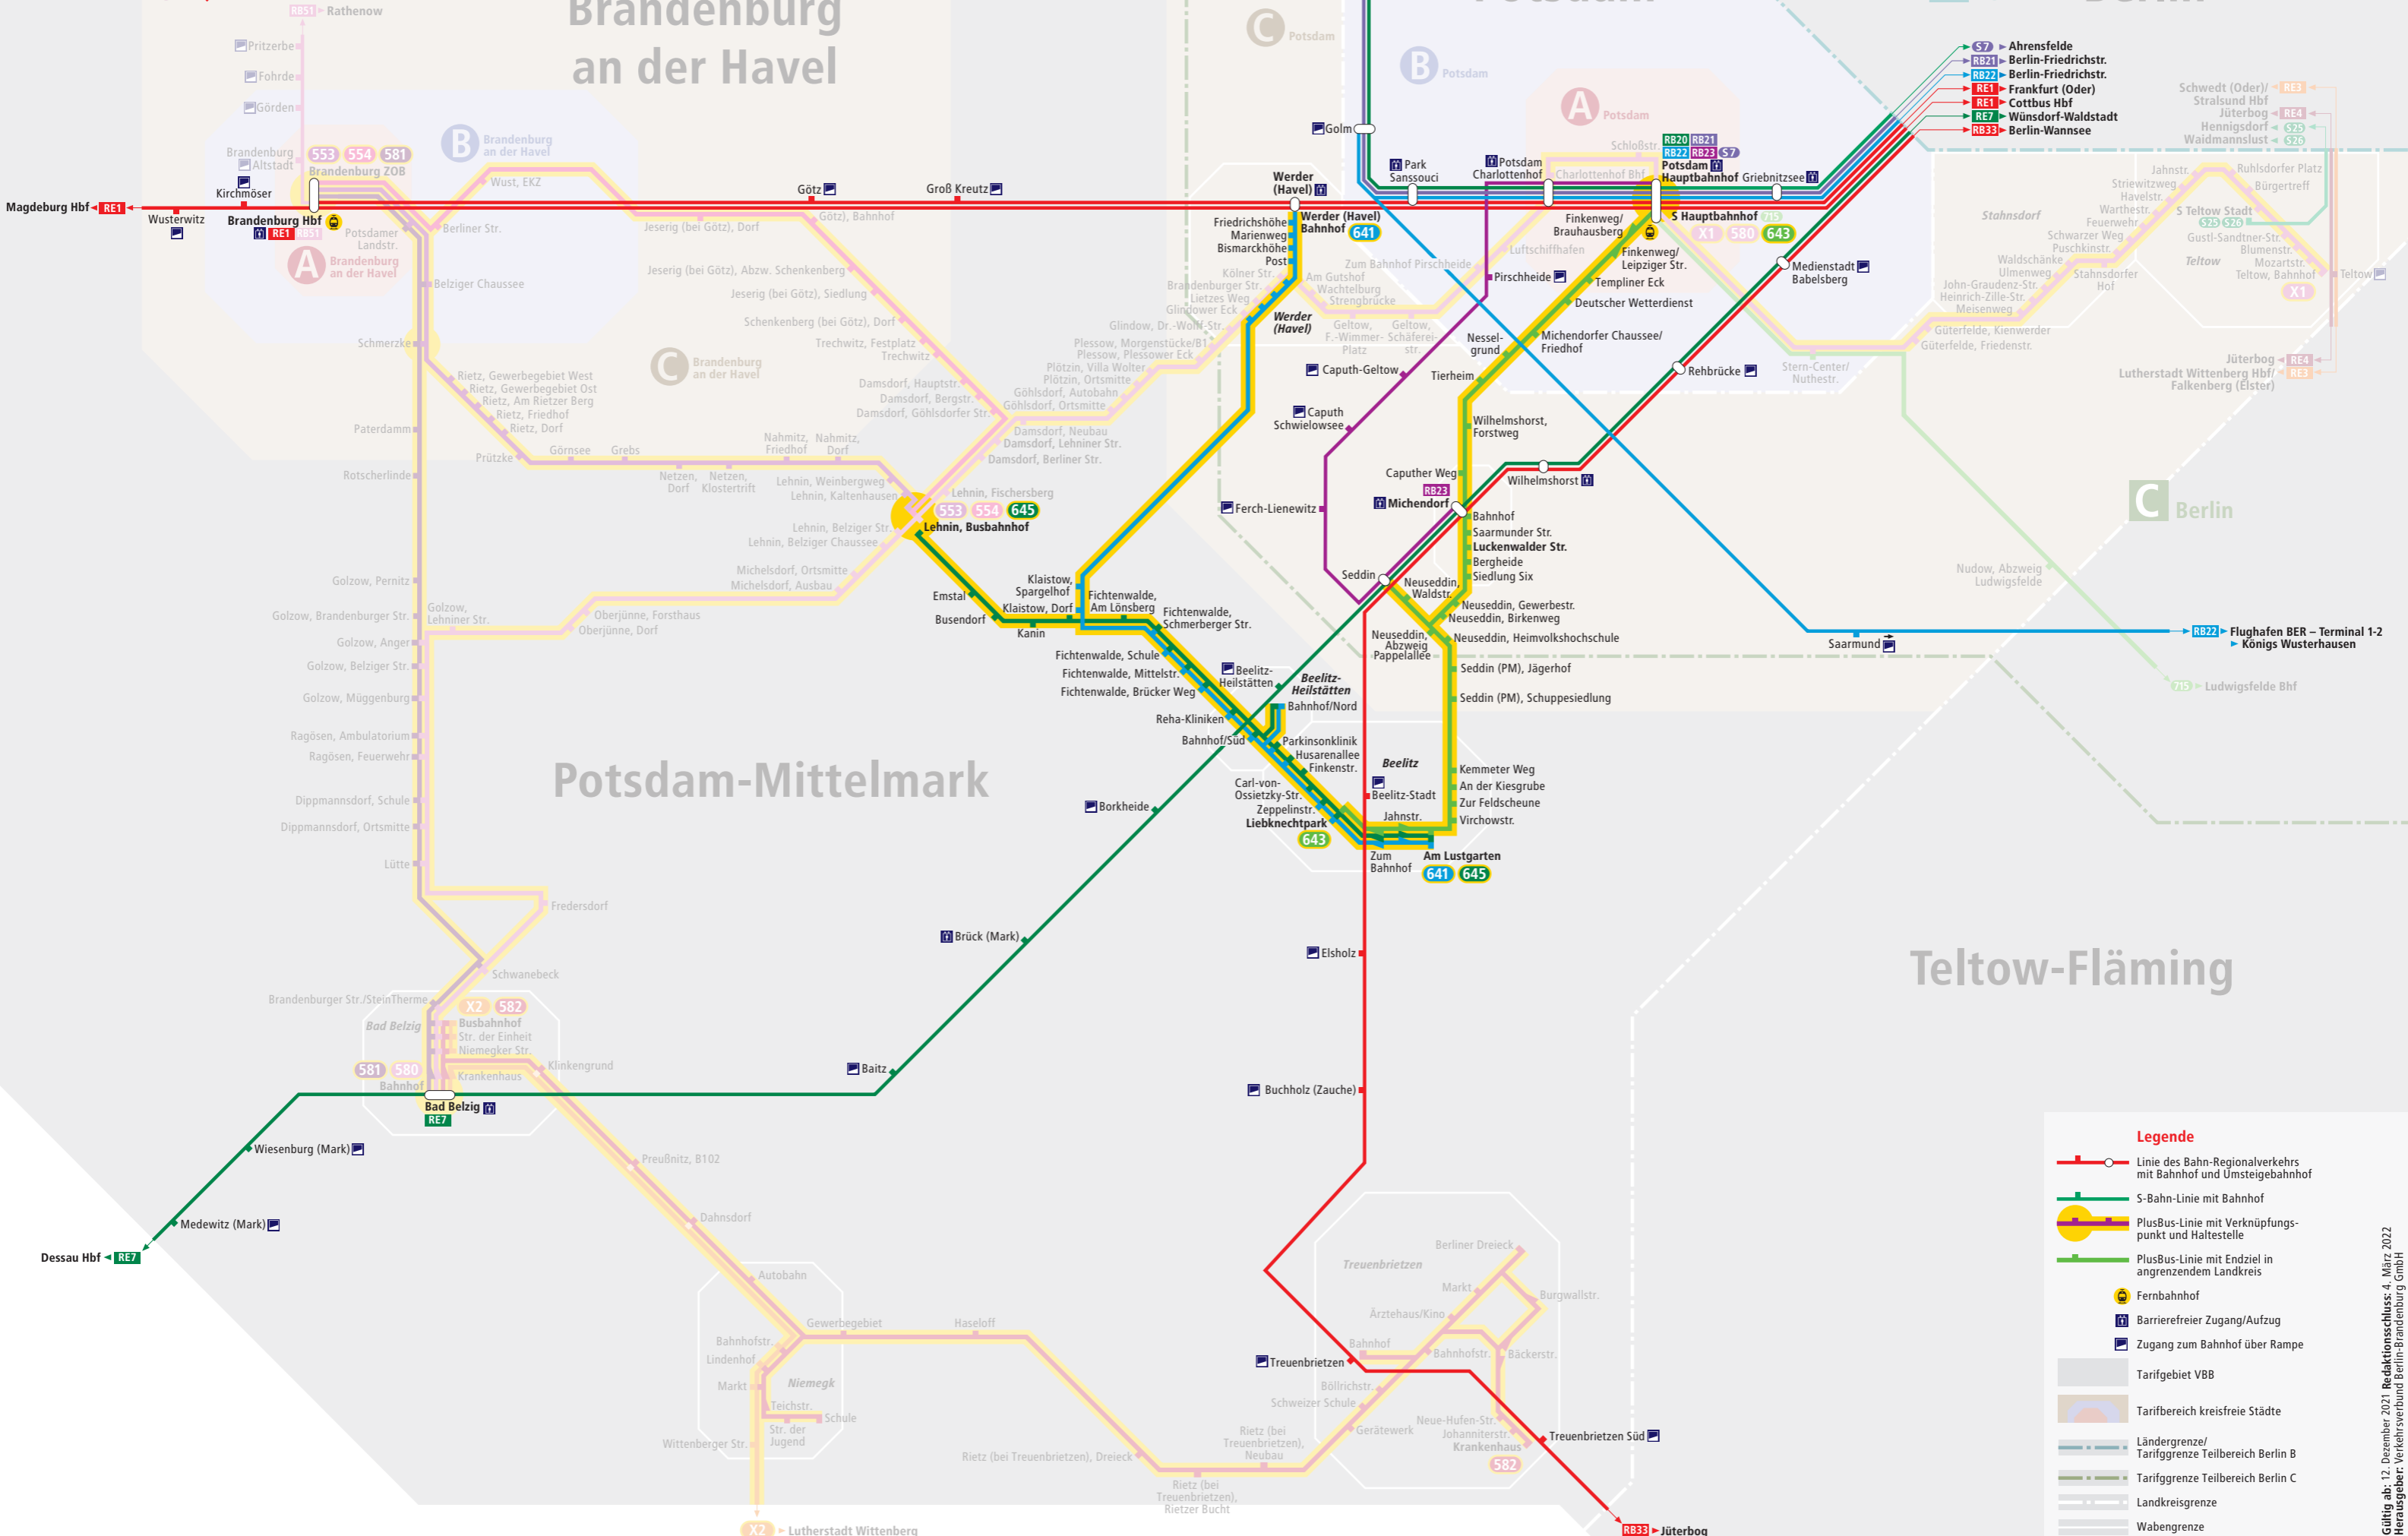

Potsdam-Mittelmark

PlusBus Beelitz-Zauche **BUS 641, 643, 645**

Brandenburg an der Havel

Potsdam

Berlin

Potsdam-Mittelmark

Teltow-Fläming

Legende

- Linie des Bahn-Regionalverkehrs mit Bahnhof und Umsteigebahnhof
- S-Bahn-Linie mit Bahnhof
- PlusBus-Linie mit Verknüpfungspunkt und Haltestelle
- PlusBus-Linie mit Endziel in angrenzendem Landkreis
- Fernbahnhof
- Barrierefreier Zugang/Aufzug
- Zugang zum Bahnhof über Rampe
- Tarifgebiet VBB
- Tarifbereich kreisfreie Städte
- Ländergrenze/ Tarifgrenze Teilbereich Berlin B
- Tarifgrenze Teilbereich Berlin C
- Landkreisgrenze
- Wabengrenze