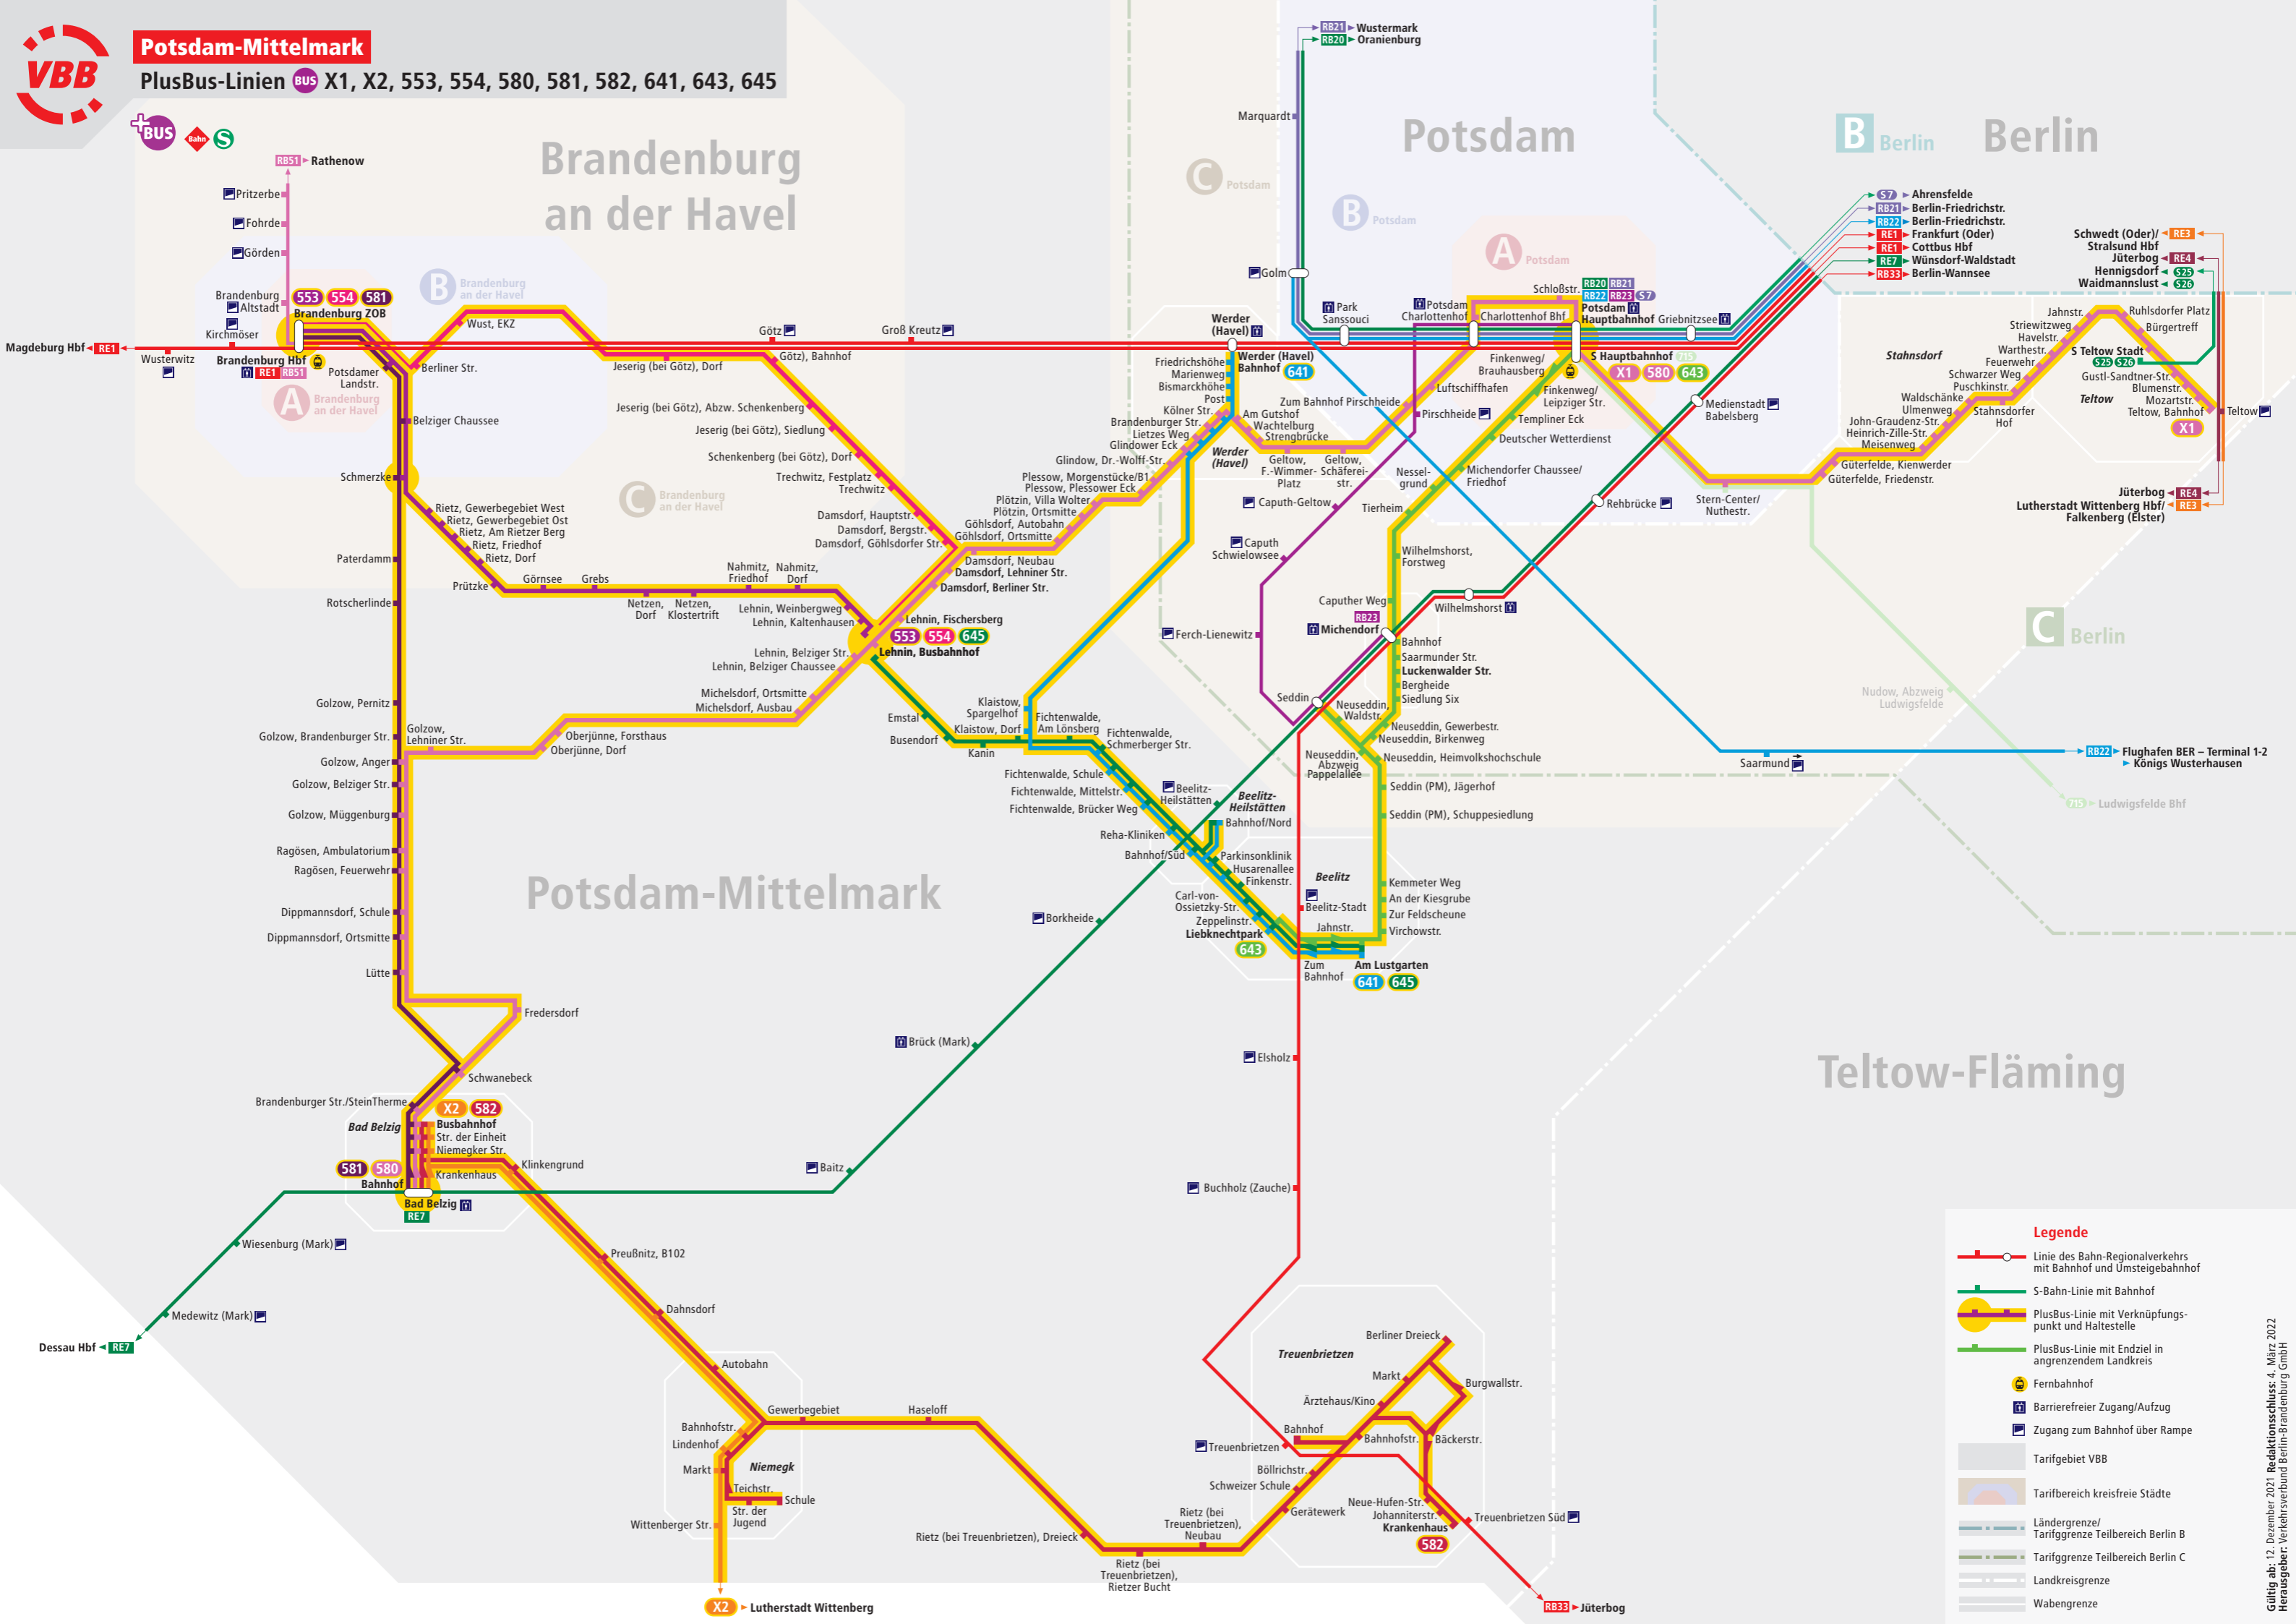

# Potsdam-Mittelmark

PlusBus-Linien **BUS** X1, X2, 553, 554, 580, 581, 582, 641, 643, 645

### Legende

- Linie des Bahn-Regionalverkehrs mit Bahnhof und Umsteigebahnhof
- S-Bahn-Linie mit Bahnhof
- PlusBus-Linie mit Verknüpfungspunkt und Haltestelle
- PlusBus-Linie mit Endziel in angrenzendem Landkreis
- Fernbahnhof
- Barrierefreier Zugang/Aufzug
- Zugang zum Bahnhof über Rampe
- Tarifgebiet VBB
- Tarifbereich kreisfreie Städte
- Ländergrenze/ Tarifgrenze Teilbereich Berlin B
- Tarifgrenze Teilbereich Berlin C
- Landkreisgrenze
- Wabengrenze

**Legende**

- Linie des Bahn-Regionalverkehrs mit Bahnhof und Umsteigebahnhof
- S-Bahn-Linie mit Bahnhof
- PlusBus-Linie mit Verknüpfungspunkt und Haltestelle
- PlusBus-Linie mit Endziel in angrenzendem Landkreis
- Fernbahnhof
- Barrierefreier Zugang/Aufzug
- Zugang zum Bahnhof über Rampe
- Tarifgebiet VBB
- Tarifbereich kreisfreie Städte
- Ländergrenze/ Tarifgrenze Teilbereich Berlin B
- Tarifgrenze Teilbereich Berlin C
- Landkreisgrenze
- Wabengrenze