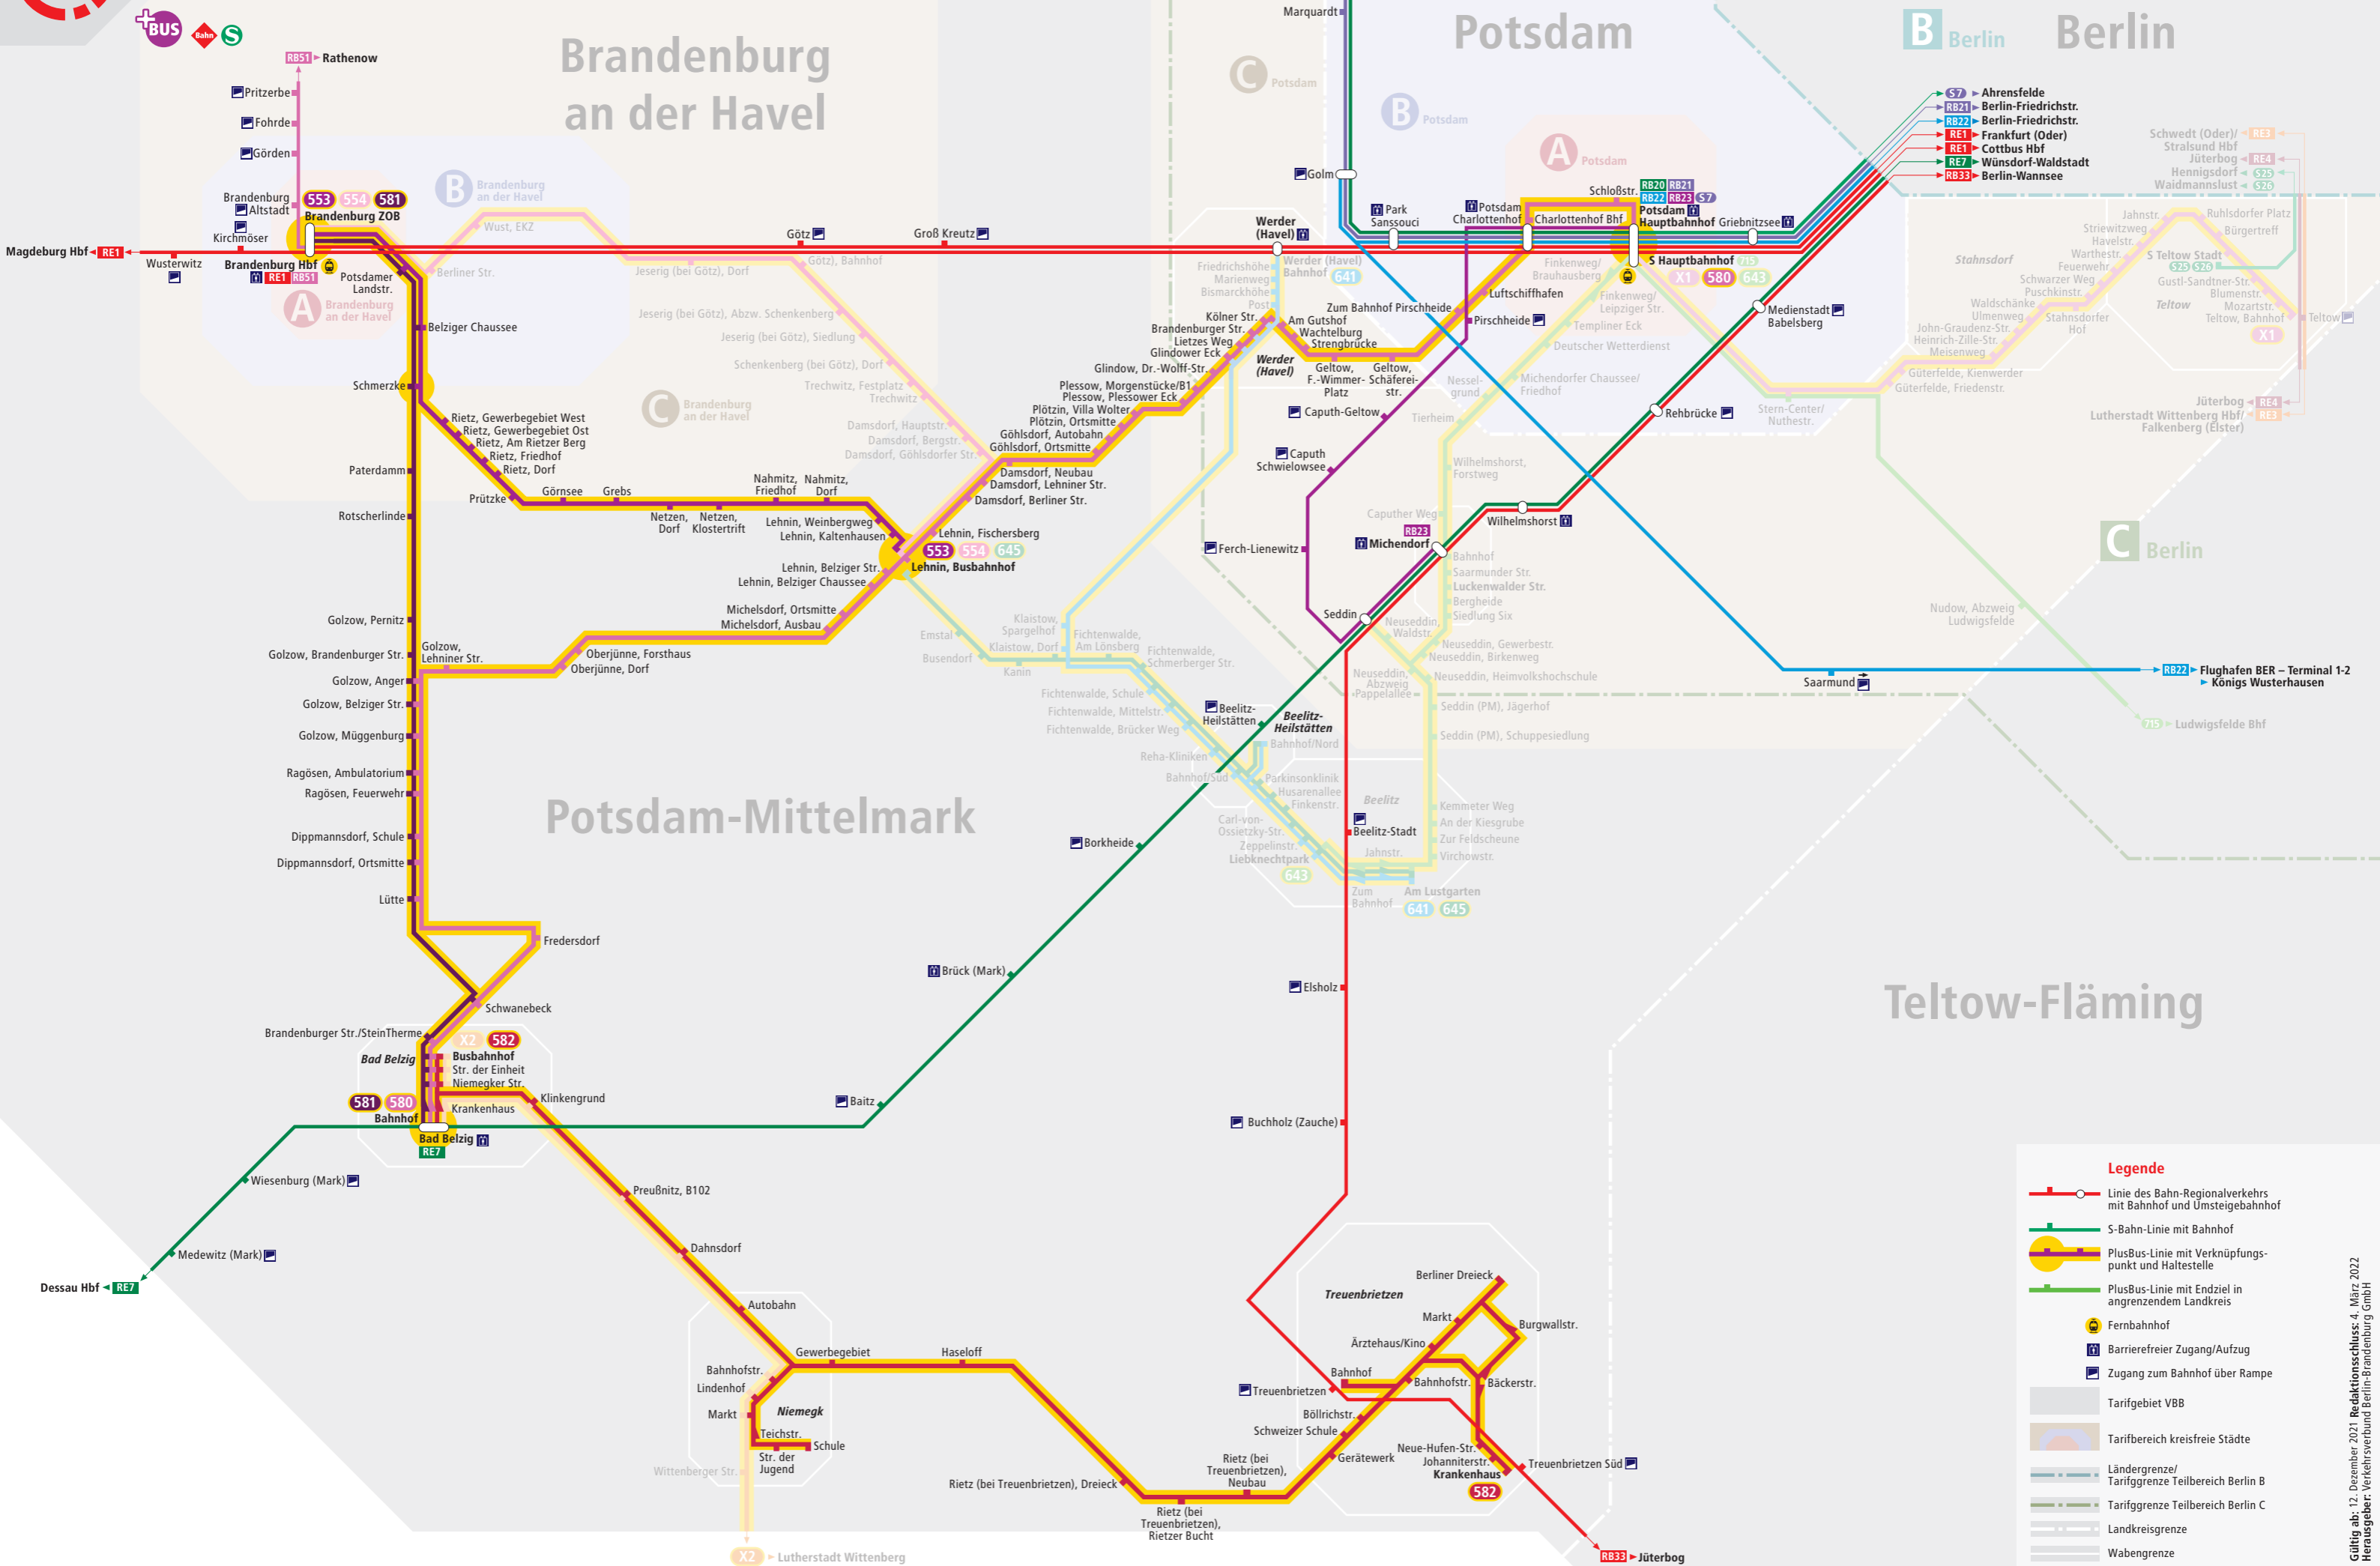

### Legende

- Linie des Bahn-Regionalverkehrs mit Bahnhof und Umsteigebahnhof
- S-Bahn-Linie mit Bahnhof
- PlusBus-Linie mit Verknüpfungspunkt und Haltestelle
- PlusBus-Linie mit Endziel in angrenzendem Landkreis
- Fernbahnhof
- Barrierefreier Zugang/Aufzug
- Zugang zum Bahnhof über Rampe
- Tarifgebiet VBB
- Tarifbereich kreisfreie Städte
- Ländergrenze/ Tarifgrenze Teilbereich Berlin B
- Tarifgrenze Teilbereich Berlin C
- Landkreisgrenze
- Wabengrenze

**Legende**

- Linie des Bahn-Regionalverkehrs mit Bahnhof und Umsteigebahnhof
- S-Bahn-Linie mit Bahnhof
- PlusBus-Linie mit Verknüpfungspunkt und Haltestelle
- PlusBus-Linie mit Endziel in angrenzendem Landkreis
- Fernbahnhof
- Barrierefreier Zugang/Aufzug
- Zugang zum Bahnhof über Rampe
- Tarifgebiet VBB
- Tarifbereich kreisfreie Städte
- Ländergrenze/ Tarifgrenze Teilbereich Berlin B
- Tarifgrenze Teilbereich Berlin C
- Landkreisgrenze
- Wabengrenze