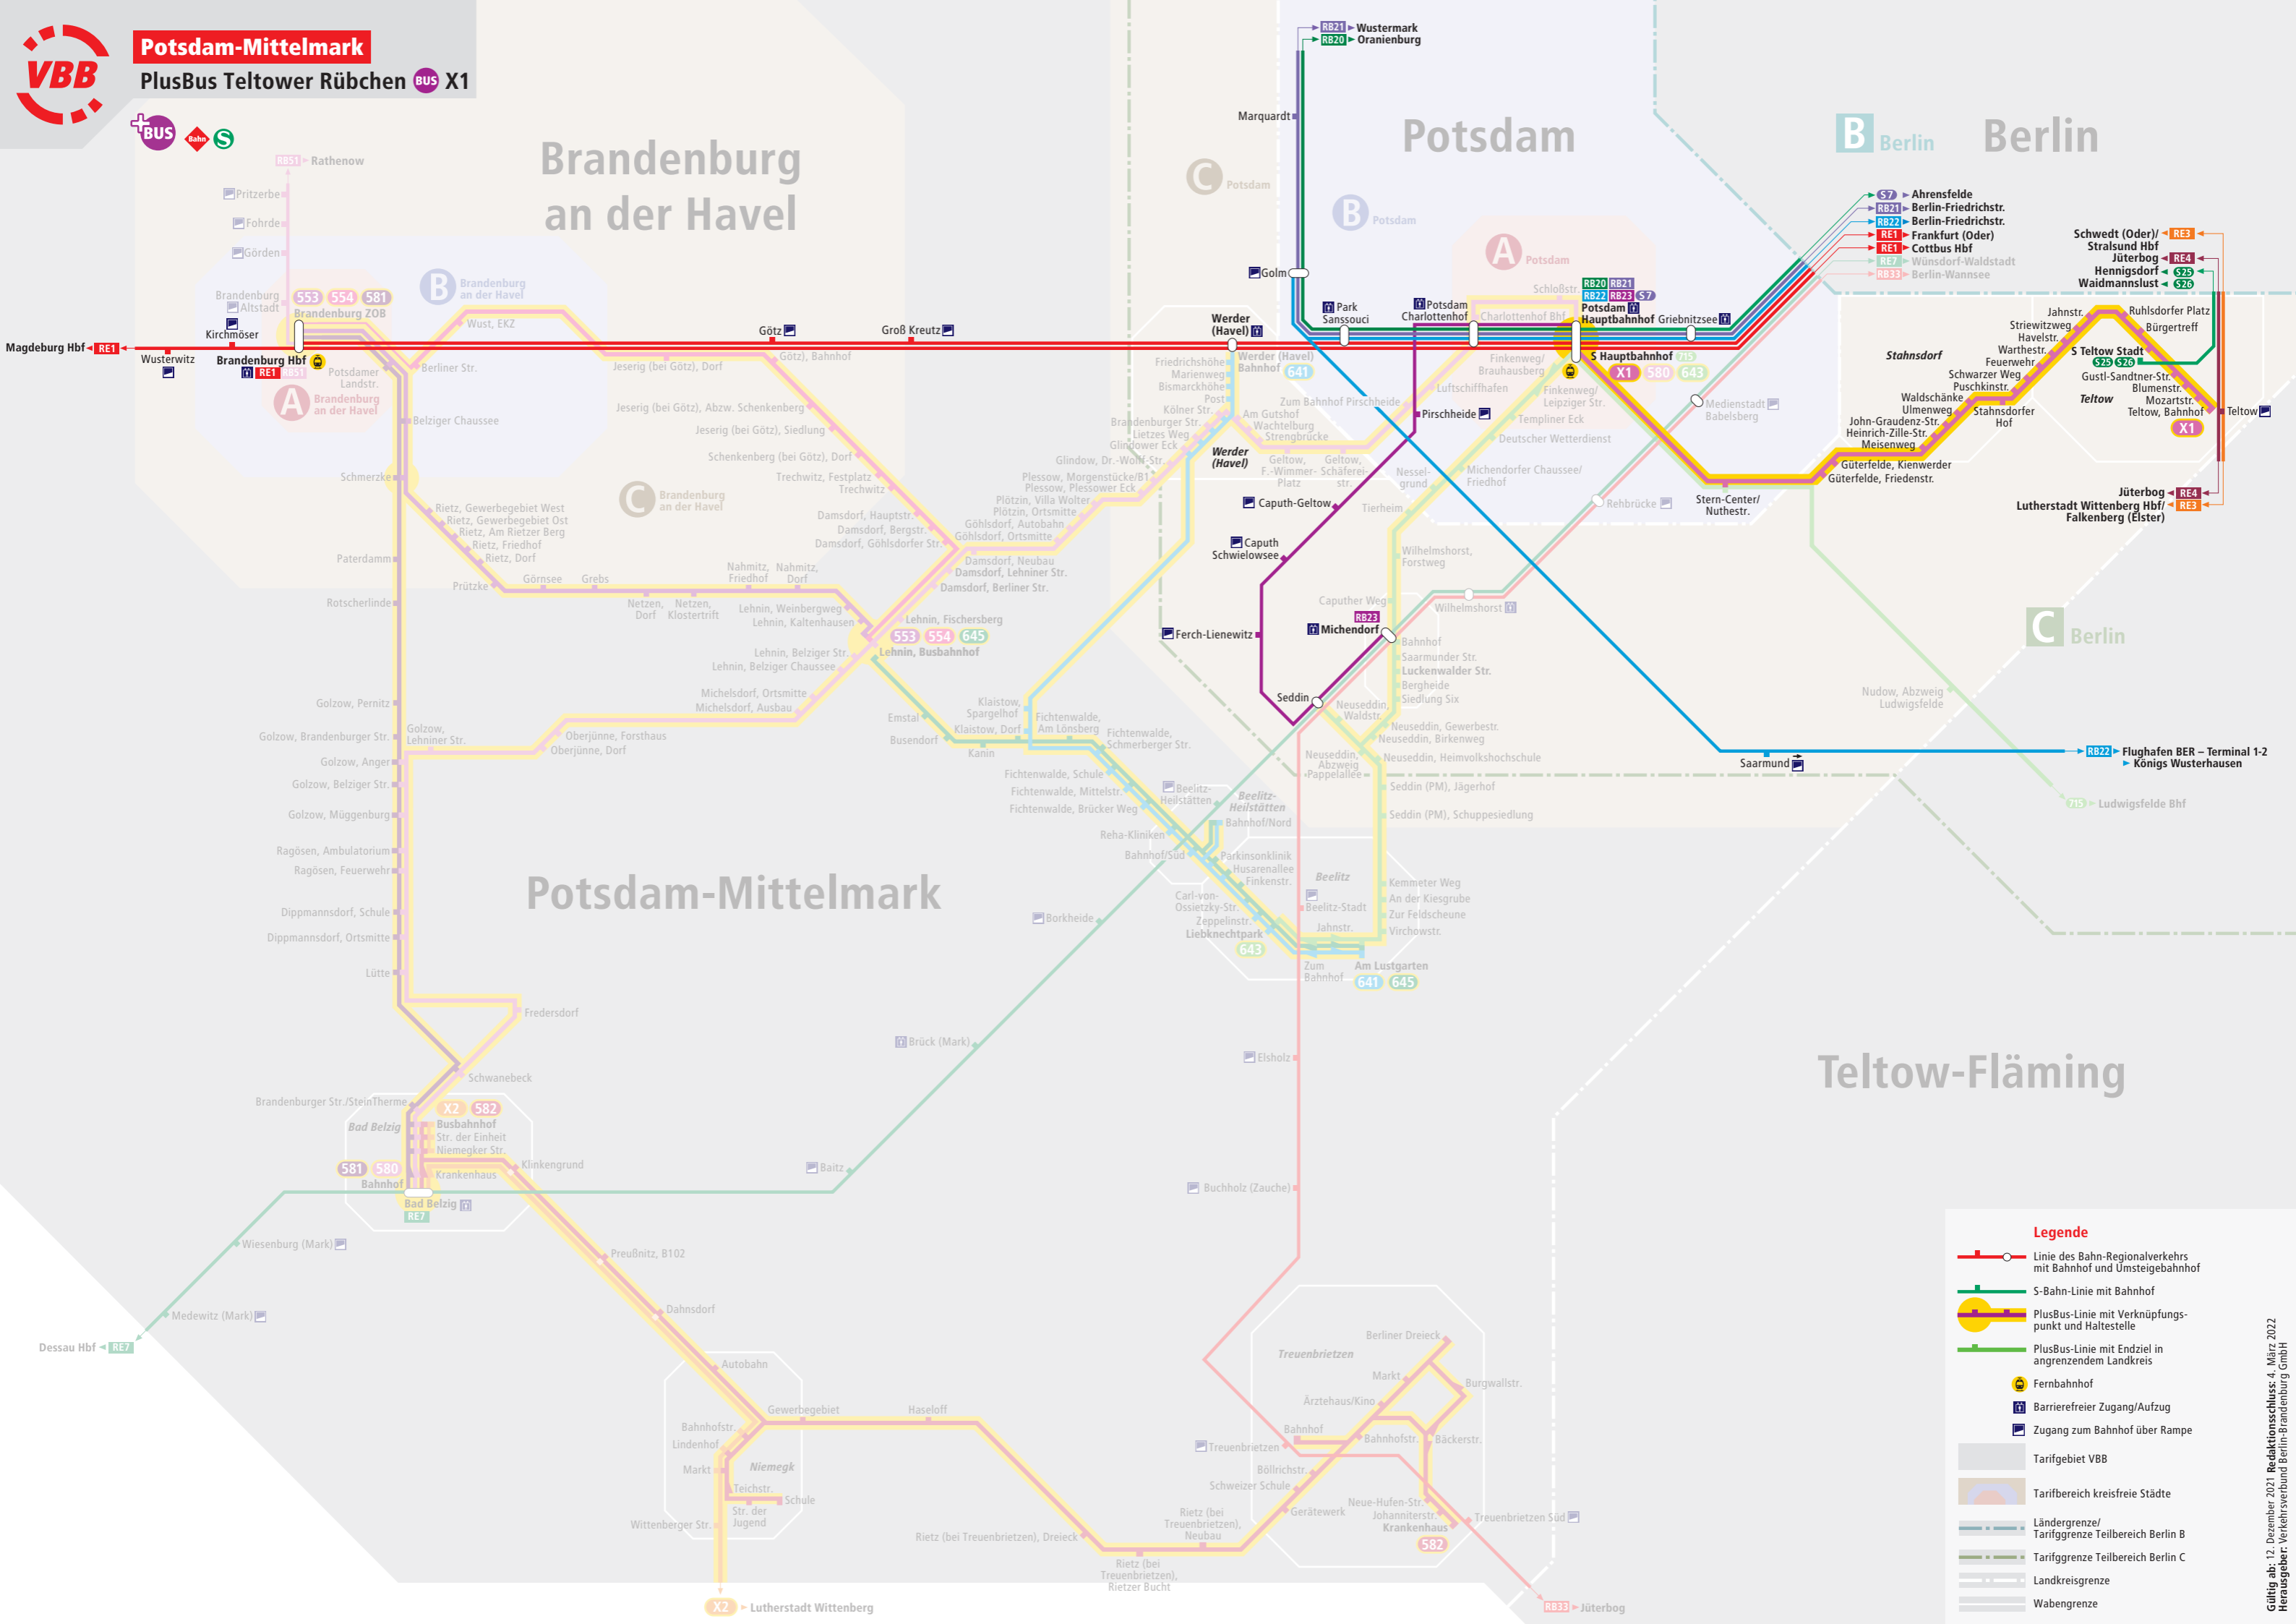

## Berlin

## Potsdam-Mittelmark

## Teltow-Fläming

### Legende

- Linie des Bahn-Regionalverkehrs mit Bahnhof und Umsteigebahnhof
- S-Bahn-Linie mit Bahnhof
- PlusBus-Linie mit Verknüpfungspunkt und Haltestelle
- PlusBus-Linie mit Endziel in angrenzendem Landkreis
- Fernbahnhof
- Barrierefreier Zugang/Aufzug
- Zugang zum Bahnhof über Rampe
- Tarifgebiet VBB
- Tarifbereich kreisfreie Städte
- Ländergrenze/ Tarifgrenze Teilbereich Berlin B
- Tarifgrenze Teilbereich Berlin C
- Landkreisgrenze
- Wabengrenze