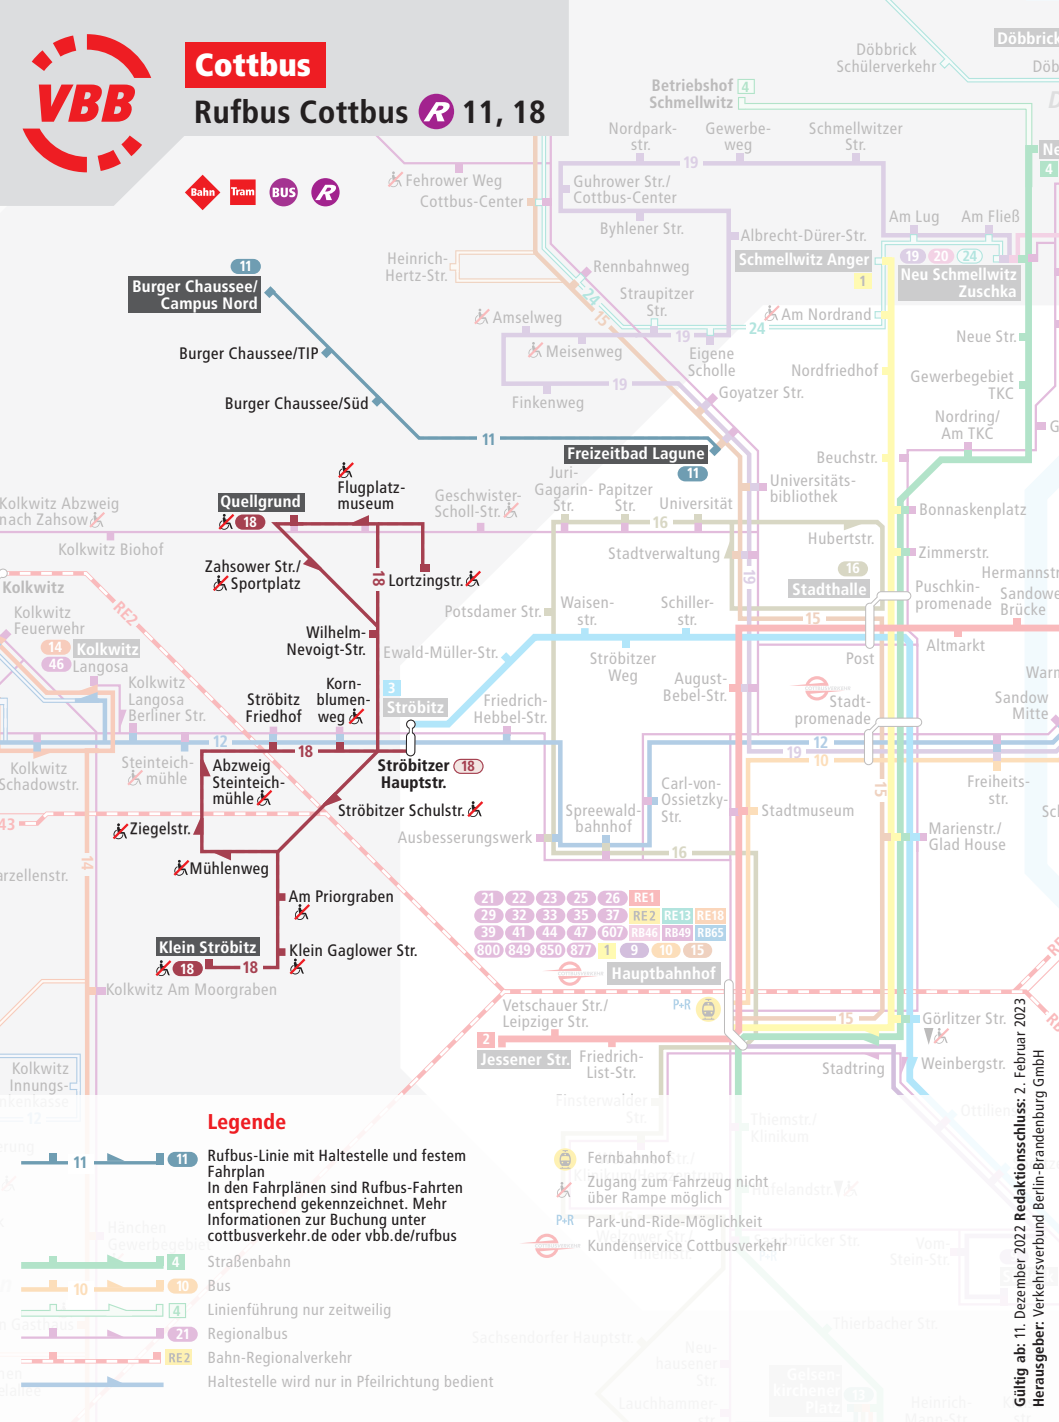

Cottbus

Rufbus Cottbus **R** 11, 18

Legende

Rufbus-Linie mit Haltestelle und festem Fahrplan
In den Fahrplänen sind Rufbus-Fahrten entsprechend gekennzeichnet. Mehr Informationen zur Buchung unter cottbusverkehr.de oder vbb.de/rufbus

- Straßenbahn
- Bus
- Linienführung nur zeitweilig
- Regionalbus
- Bahn-Regionalverkehr
- Haltestelle wird nur in Pfeilrichtung bedient

21	22	23	25	26	RE1
29	32	33	35	37	RE2
39	41	44	47	G07	RE13
800	849	850	877	1	9
				10	15

- Fernbahnhof (r) / Zugang zum Fahrzeug nicht über Rampe möglich
- Park- und Ride-Möglichkeit
- Kundenservice Cottbusverkehr