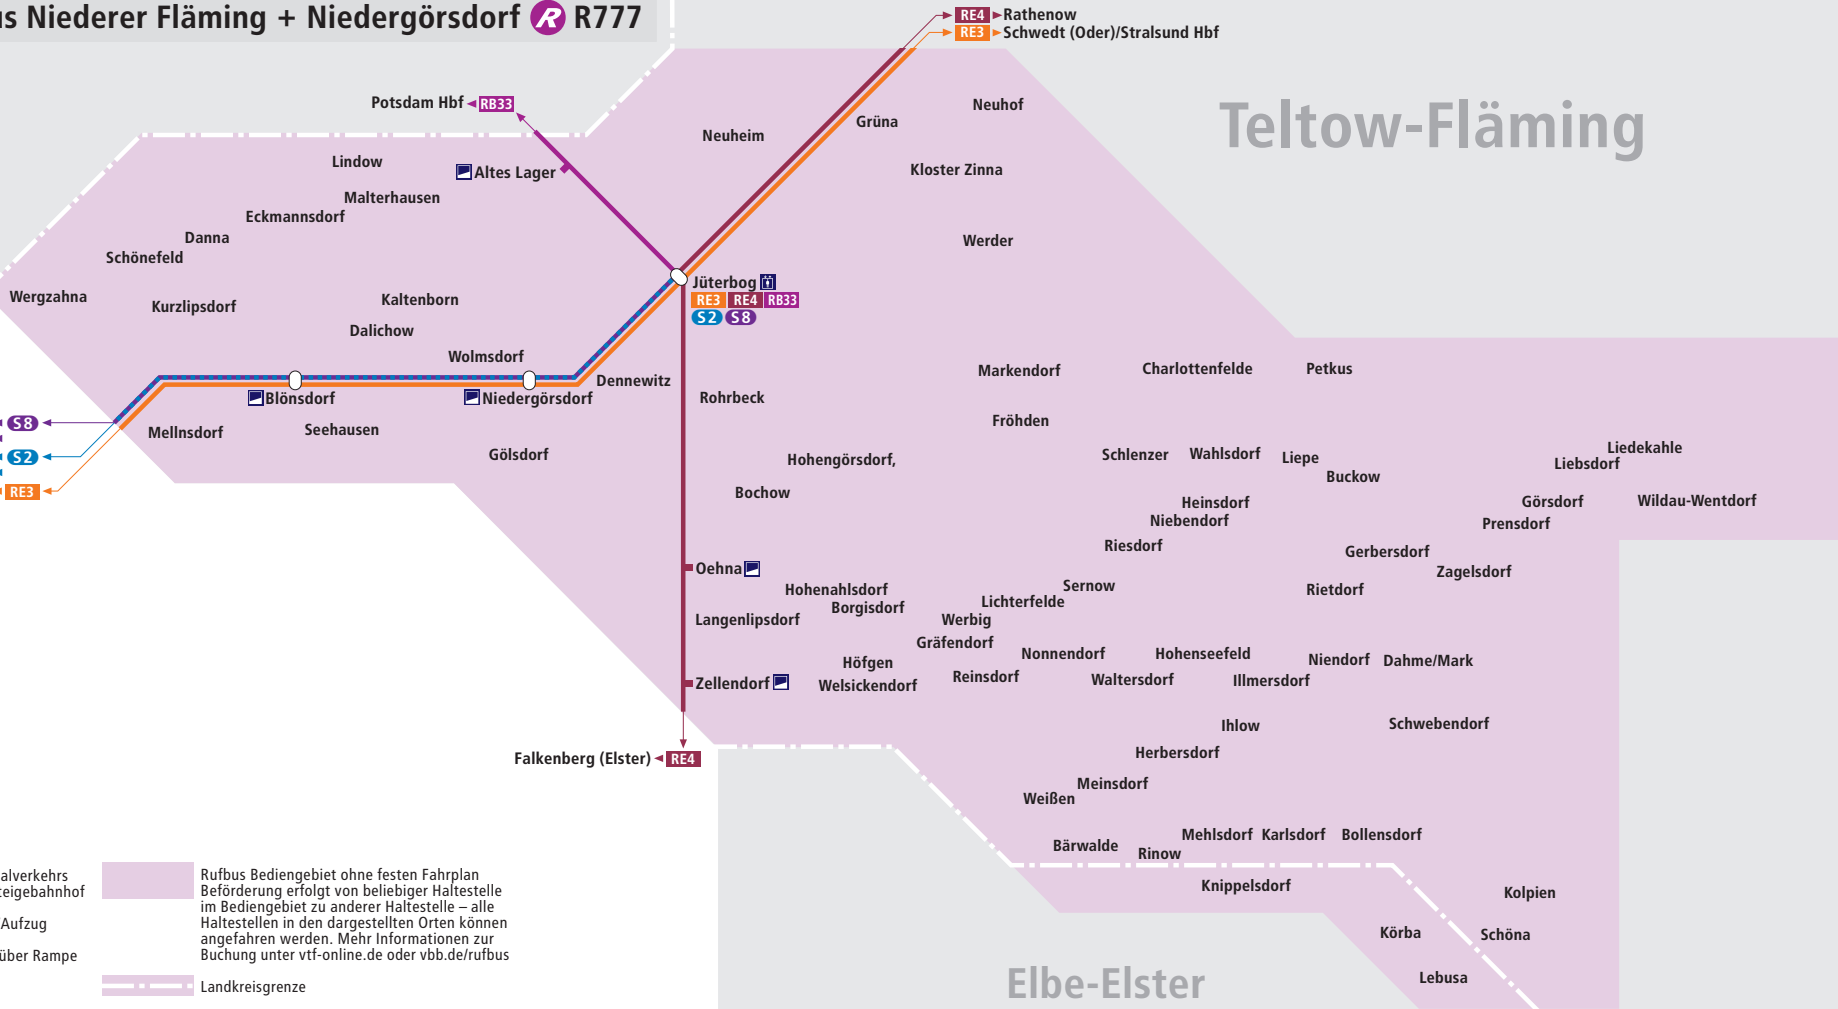

Teltow-Fläming

Rufbus Niederer Fläming + Niedergörsdorf R777

Potsdam-Mittelmark

Teltow-Fläming

- Lutherstadt Wittenberg Hbf
- Halle (Saale) Hbf/Dessau Hbf
- Lutherstadt Wittenberg Hbf
- Leipzig-Stötteritz/Dessau Hbf
- Lutherstadt Wittenberg Hbf

Legende

- Linie des Bahn-Regionalverkehrs mit Bahnhof und Umsteigebahnhof
- Barrierefreier Zugang/Aufzug
- Zugang zum Bahnhof über Rampe

- Rufbus Bediengebiet ohne festen Fahrplan Beförderung erfolgt von beliebiger Haltestelle im Bediengebiet zu anderer Haltestelle – alle Haltestellen in den dargestellten Orten können angefahren werden. Mehr Informationen zur Buchung unter vtf-online.de oder vbb.de/rufbus
- Landkreisgrenze

Elbe-Elster