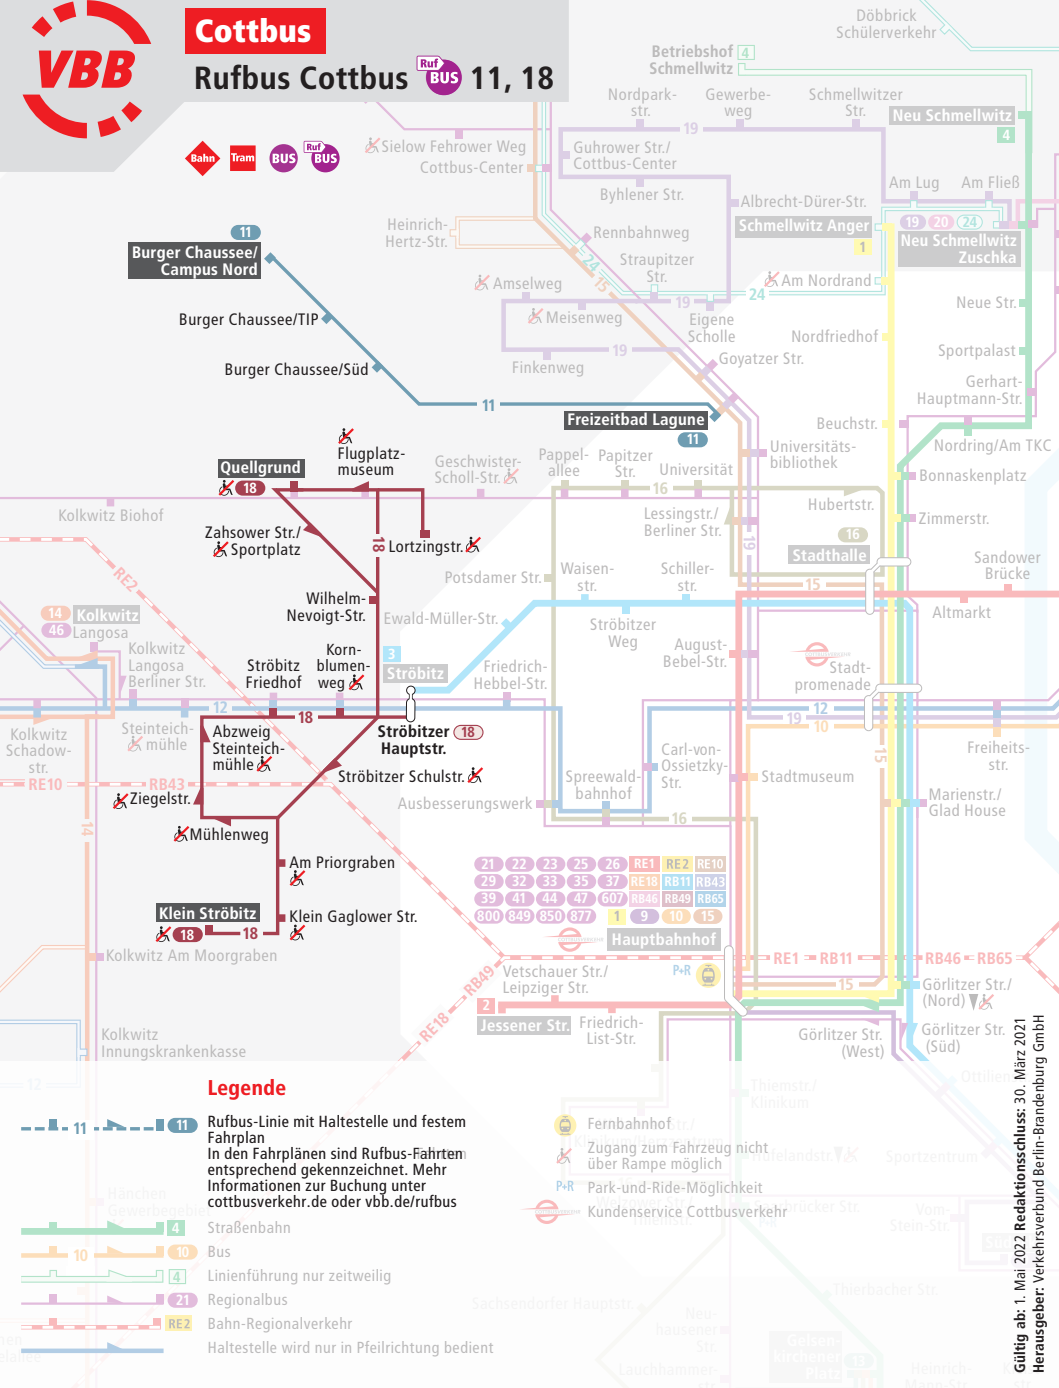

Cottbus

Rufbus Cottbus ^{Ruf} BUS 11, 18

Legende

Rufbus-Linie mit Haltestelle und festem Fahrplan
In den Fahrplänen sind Rufbus-Fahrten entsprechend gekennzeichnet. Mehr Informationen zur Buchung unter cottbusverkehr.de oder vbb.de/rufbus

Straßenbahn

Bus

Linienführung nur zeitweilig

Regionalbus

Bahn-Regionalverkehr

- Fernbahnhof (z./) / Zugang zum Fahrzeug nicht über Rampe möglich
- P+R Park-und-Ride-Möglichkeit
- Kundenservice Cottbusverkehr