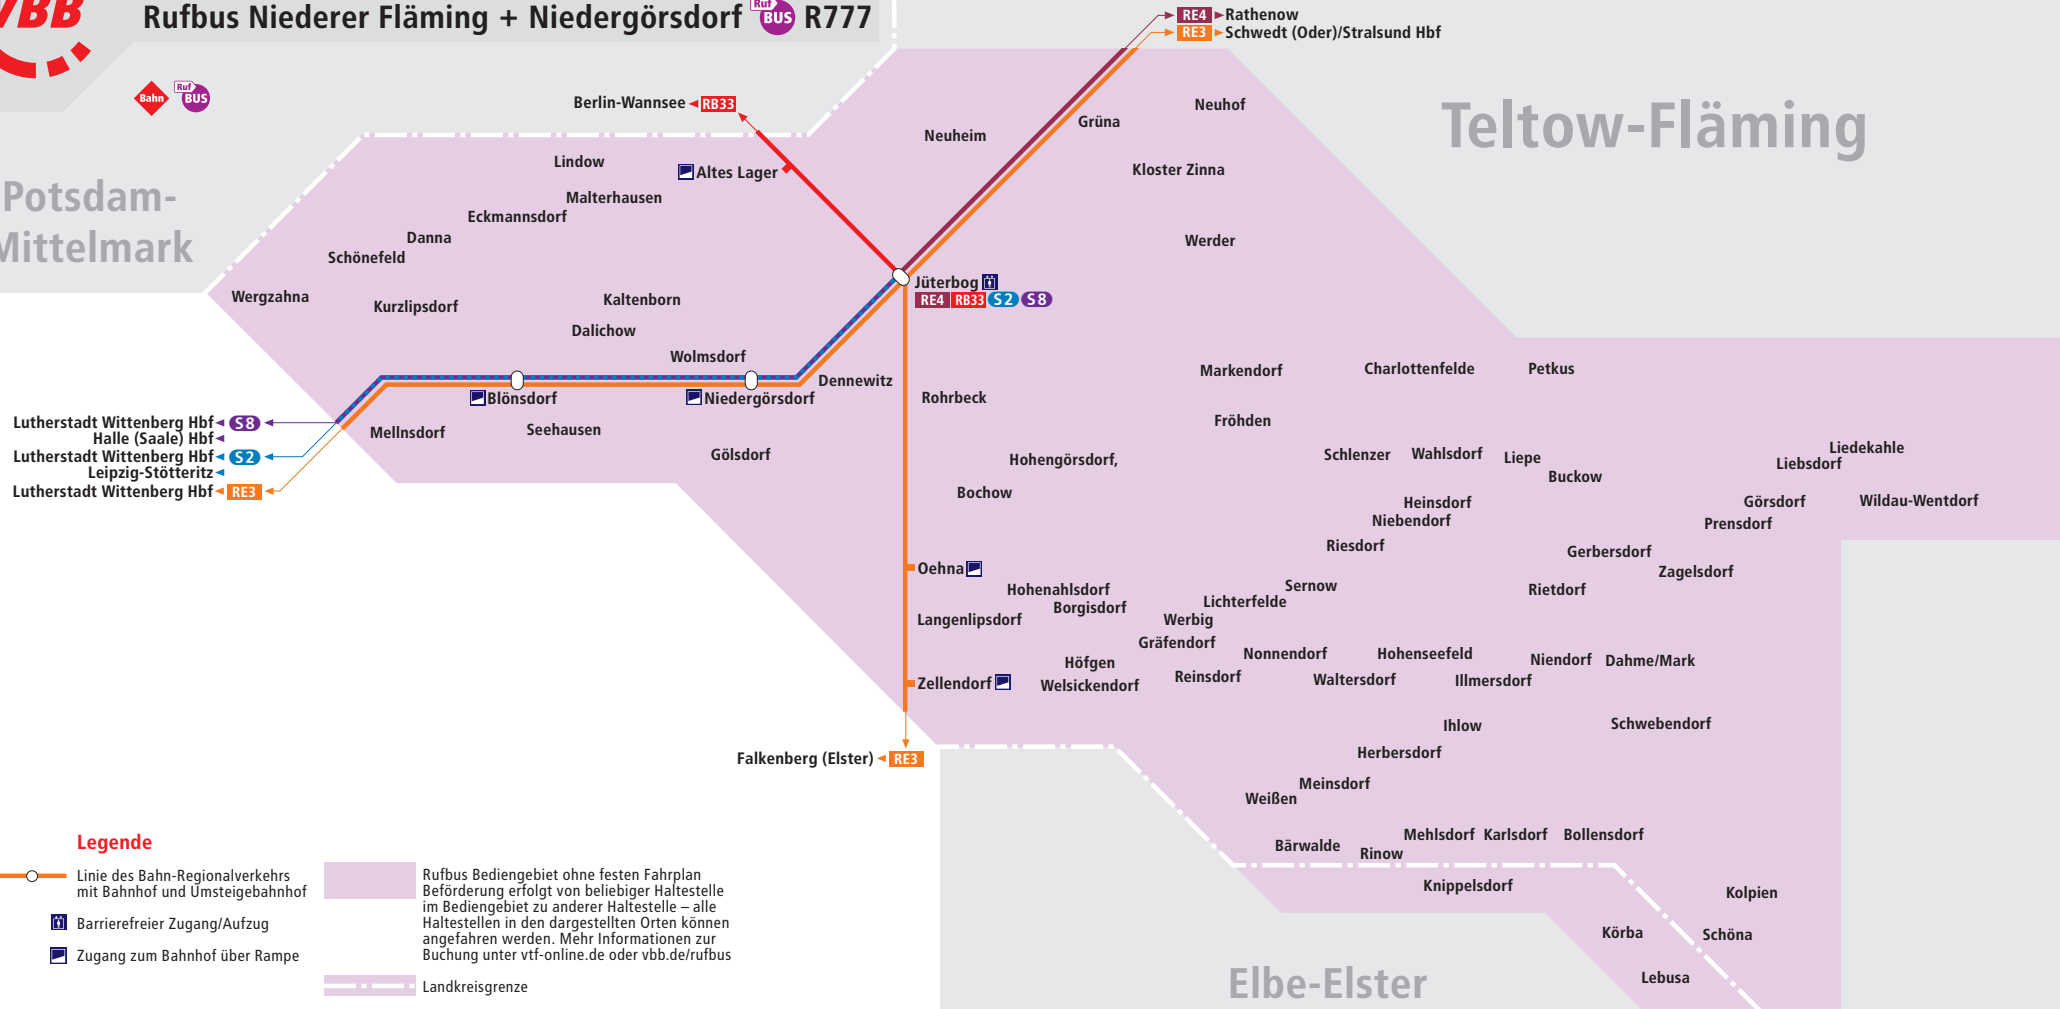

# Teltow-Fläming

## Rufbus Niederer Fläming + Niedergörsdorf R777

Potsdam-Mittelmark

### Legende

-  Linie des Bahn-Regionalverkehrs mit Bahnhof und Umsteigebahnhof
-  Barrierefreier Zugang/Aufzug
-  Zugang zum Bahnhof über Rampe

-  Rufbus Bediengebiet ohne festen Fahrplan Beförderung erfolgt von beliebiger Haltestelle im Bediengebiet zu anderer Haltestelle – alle Haltestellen in den dargestellten Orten können angefahren werden. Mehr Informationen zur Buchung unter [vtf-online.de](http://vtf-online.de) oder [vbb.de/rufbus](http://vbb.de/rufbus)
-  Landkreisgrenze