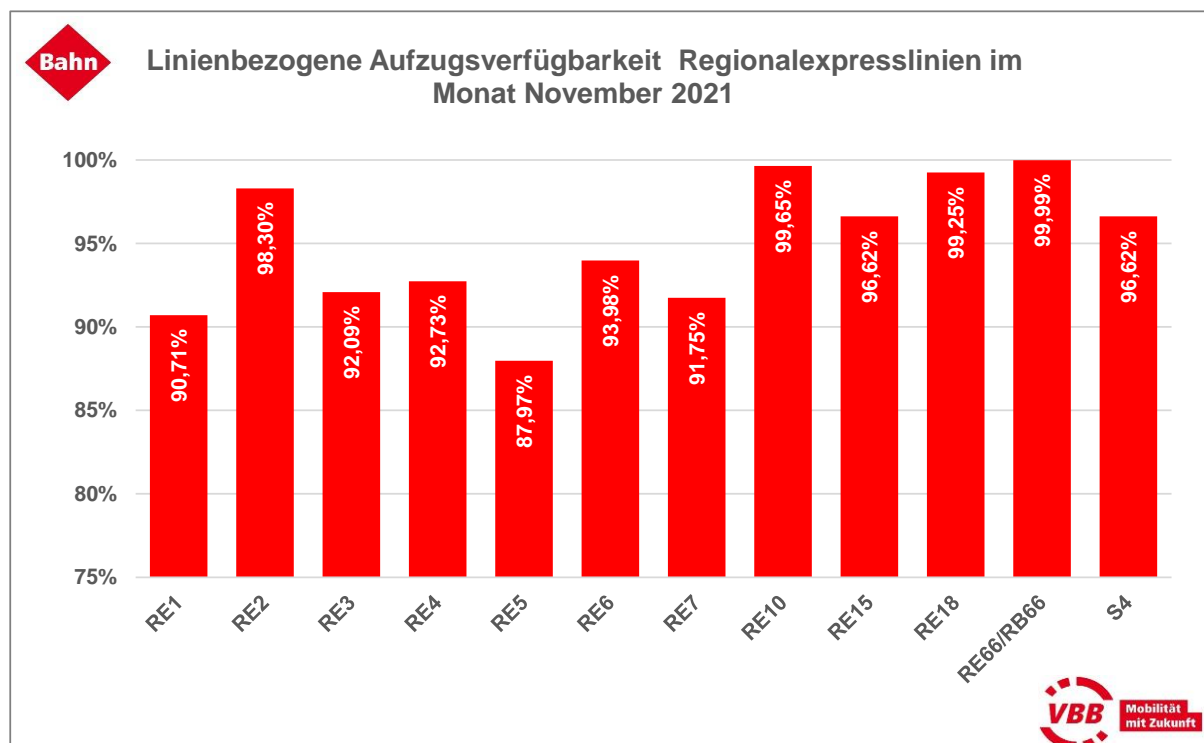

## Aufzugsverfügbarkeit je Linie

### S-Bahn Berlin GmbH und Regionalexpresslinien

Der VBB ordnet einen Aufzug dann einer Linie zu, wenn dieser benötigt wird, um von der Bahnhofsumgebung zur Bahnsteigkante der Linie zu gelangen. Diese Verfügbarkeit dieser Aufzüge je Linie ist im Folgenden angegeben.