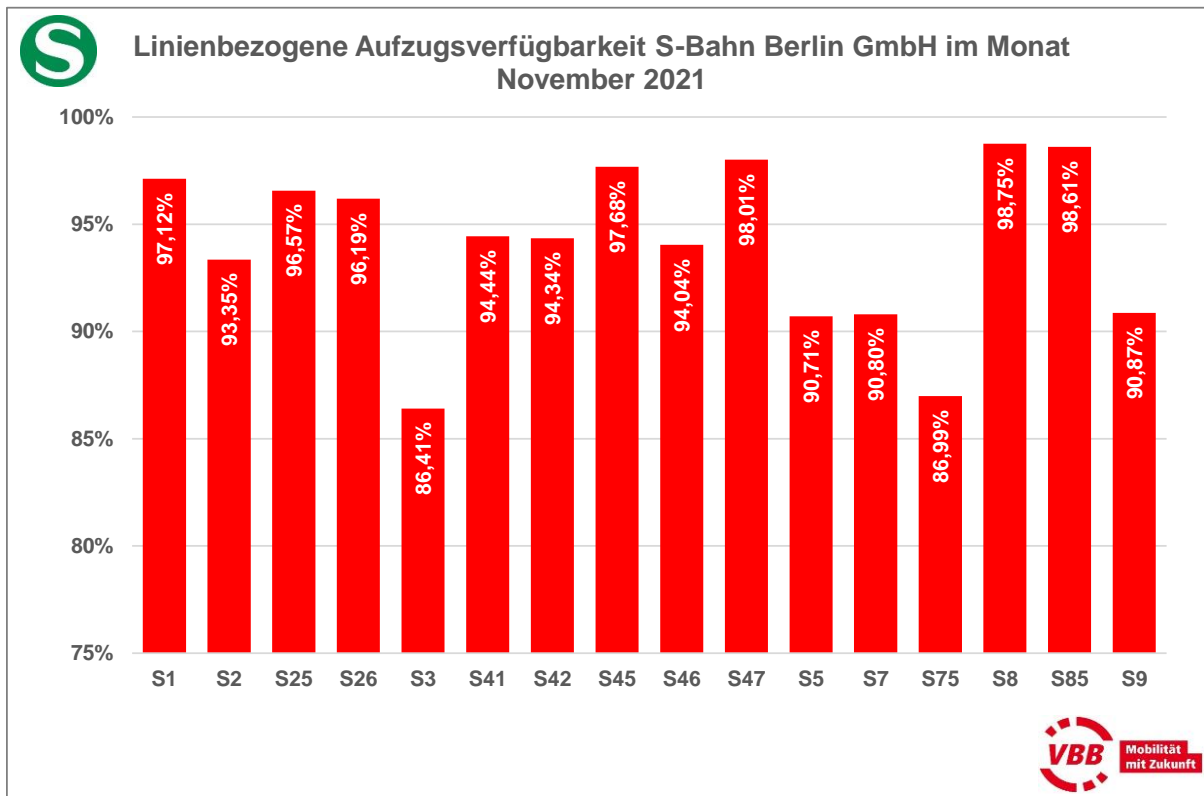

## Aufzugsverfügbarkeit je Linie

### S-Bahn Berlin GmbH und Regionalexpresslinien

Der VBB ordnet einen Aufzug dann einer Linie zu, wenn dieser benötigt wird, um von der Bahnhofsumgebung zur Bahnsteigkante der Linie zu gelangen. Diese Verfügbarkeit dieser Aufzüge je Linie ist im Folgenden angegeben.