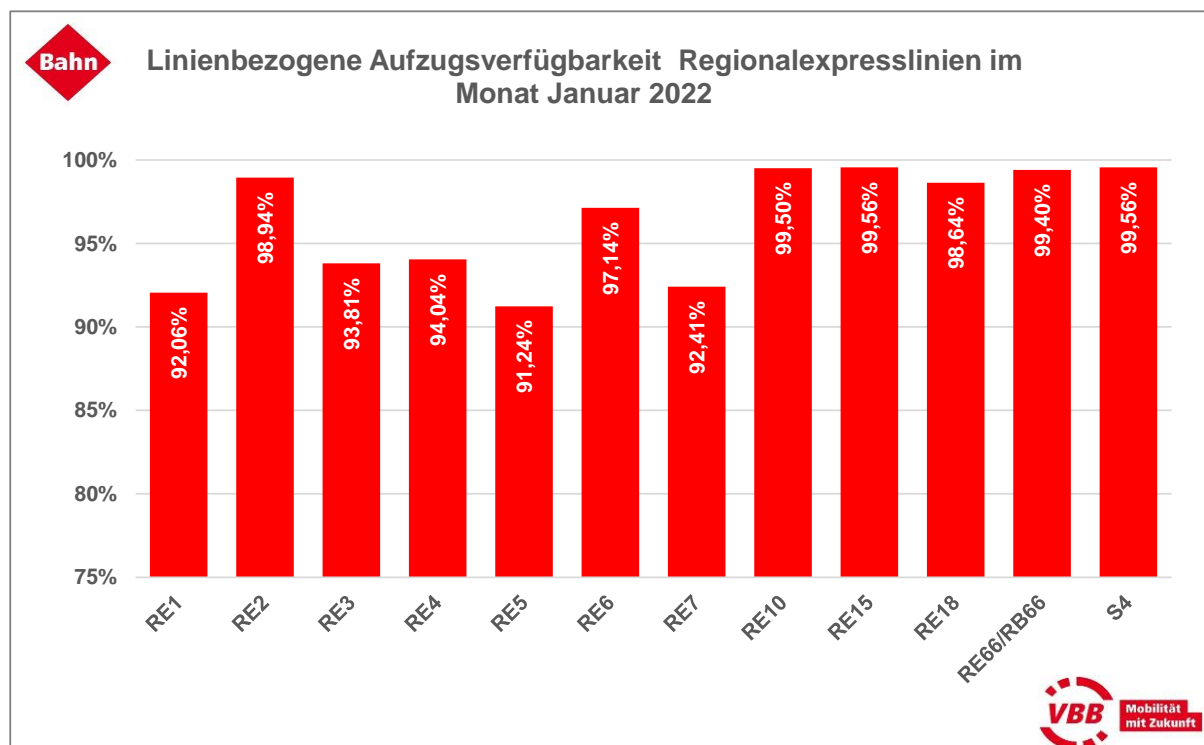

Aufzugsverfügbarkeit je Linie

S-Bahn Berlin GmbH und Regionalexpresslinien

Der VBB ordnet einen Aufzug dann einer Linie zu, wenn dieser benötigt wird, um von der Bahnhofsumgebung zur Bahnsteigkante der Linie zu gelangen. Diese Verfügbarkeit dieser Aufzüge je Linie ist im Folgenden angegeben.

Linienbezogene Aufzugsverfügbarkeit

Regionalbahnlagen

Der VBB ordnet einen Aufzug dann einer Linie zu, wenn dieser benötigt wird, um von der Bahnhofsumgebung zur Bahnsteigkante der Linie zu gelangen. Diese Verfügbarkeit dieser Aufzüge je Linie ist im Folgenden angegeben.