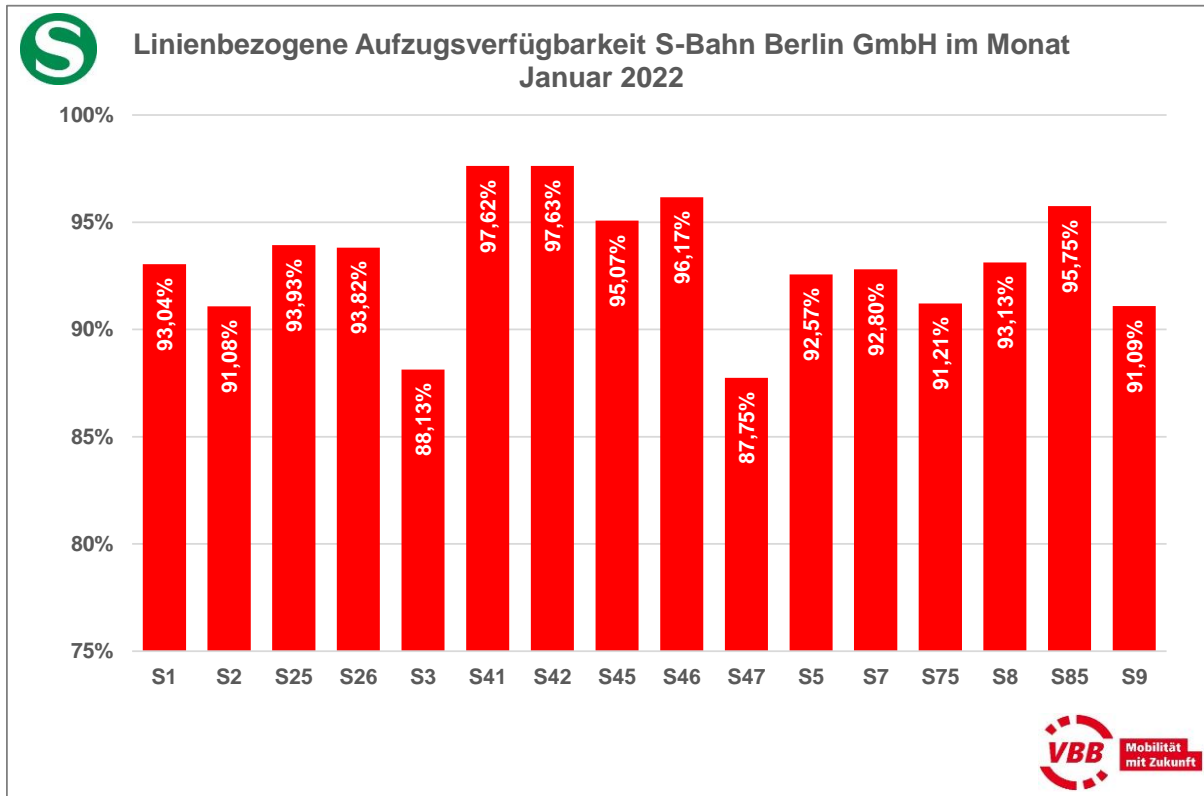

Aufzugsverfügbarkeit je Linie

S-Bahn Berlin GmbH und Regionalexpresslinien

Der VBB ordnet einen Aufzug dann einer Linie zu, wenn dieser benötigt wird, um von der Bahnhofsumgebung zur Bahnsteigkante der Linie zu gelangen. Diese Verfügbarkeit dieser Aufzüge je Linie ist im Folgenden angegeben.

Linienbezogene Aufzugsverfügbarkeit

Regionalbahnlagen

Der VBB ordnet einen Aufzug dann einer Linie zu, wenn dieser benötigt wird, um von der Bahnhofsumgebung zur Bahnsteigkante der Linie zu gelangen. Diese Verfügbarkeit dieser Aufzüge je Linie ist im Folgenden angegeben.