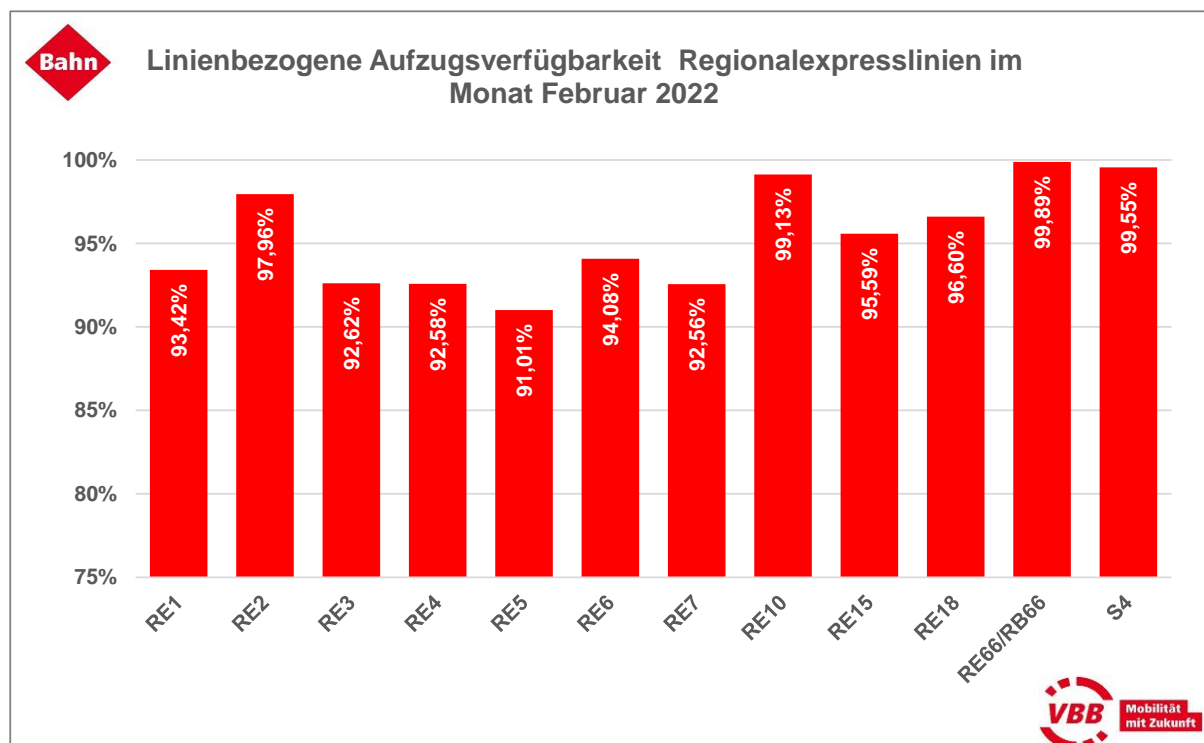

## Aufzugsverfügbarkeit je Linie

### S-Bahn Berlin GmbH und Regionalexpresslinien

Der VBB ordnet einen Aufzug dann einer Linie zu, wenn dieser benötigt wird, um von der Bahnhofsumgebung zur Bahnsteigkante der Linie zu gelangen. Diese Verfügbarkeit dieser Aufzüge je Linie ist im Folgenden angegeben.