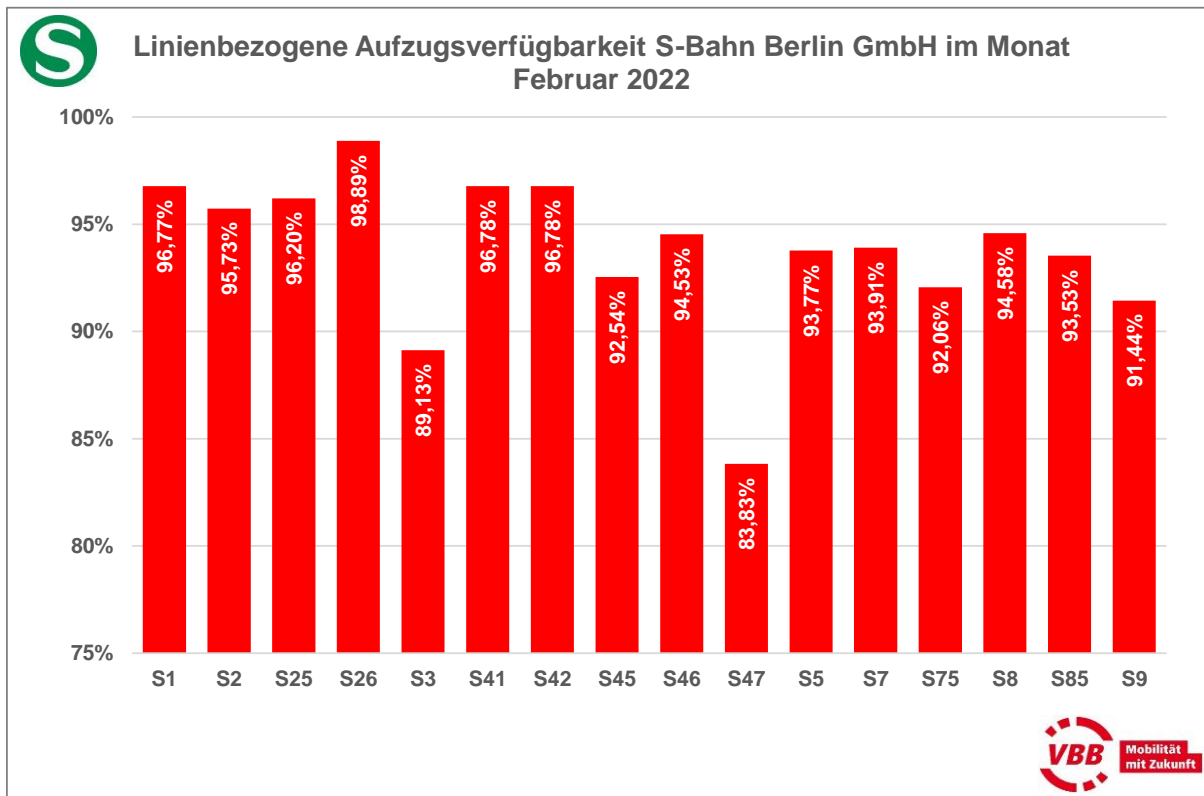

## Aufzugsverfügbarkeit je Linie

### S-Bahn Berlin GmbH und Regionalexpresslinien

Der VBB ordnet einen Aufzug dann einer Linie zu, wenn dieser benötigt wird, um von der Bahnhofsumgebung zur Bahnsteigkante der Linie zu gelangen. Diese Verfügbarkeit dieser Aufzüge je Linie ist im Folgenden angegeben.