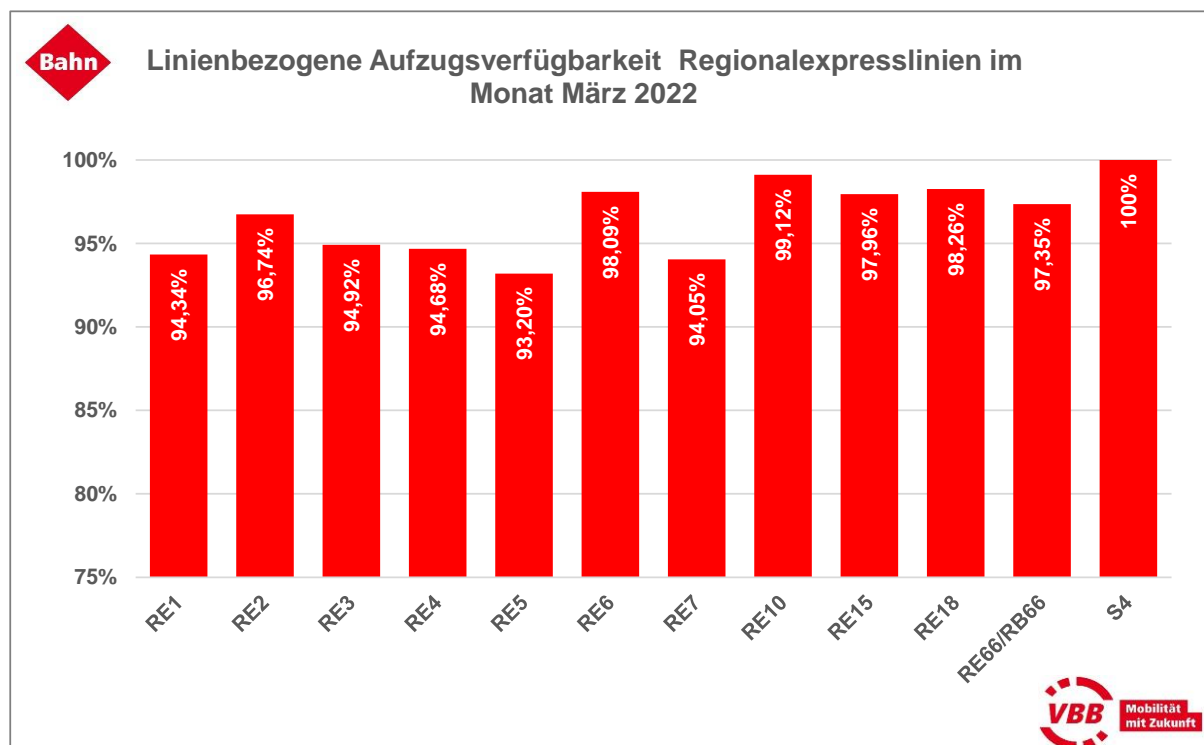

Aufzugsverfügbarkeit je Linie

S-Bahn Berlin GmbH und Regionalexpresslinien

Der VBB ordnet einen Aufzug dann einer Linie zu, wenn dieser benötigt wird, um von der Bahnhofsumgebung zur Bahnsteigkante der Linie zu gelangen. Diese Verfügbarkeit dieser Aufzüge je Linie ist im Folgenden angegeben.

Linienbezogene Aufzugsverfügbarkeit

Regionalbahnlagen

Der VBB ordnet einen Aufzug dann einer Linie zu, wenn dieser benötigt wird, um von der Bahnhofsumgebung zur Bahnsteigkante der Linie zu gelangen. Diese Verfügbarkeit dieser Aufzüge je Linie ist im Folgenden angegeben.