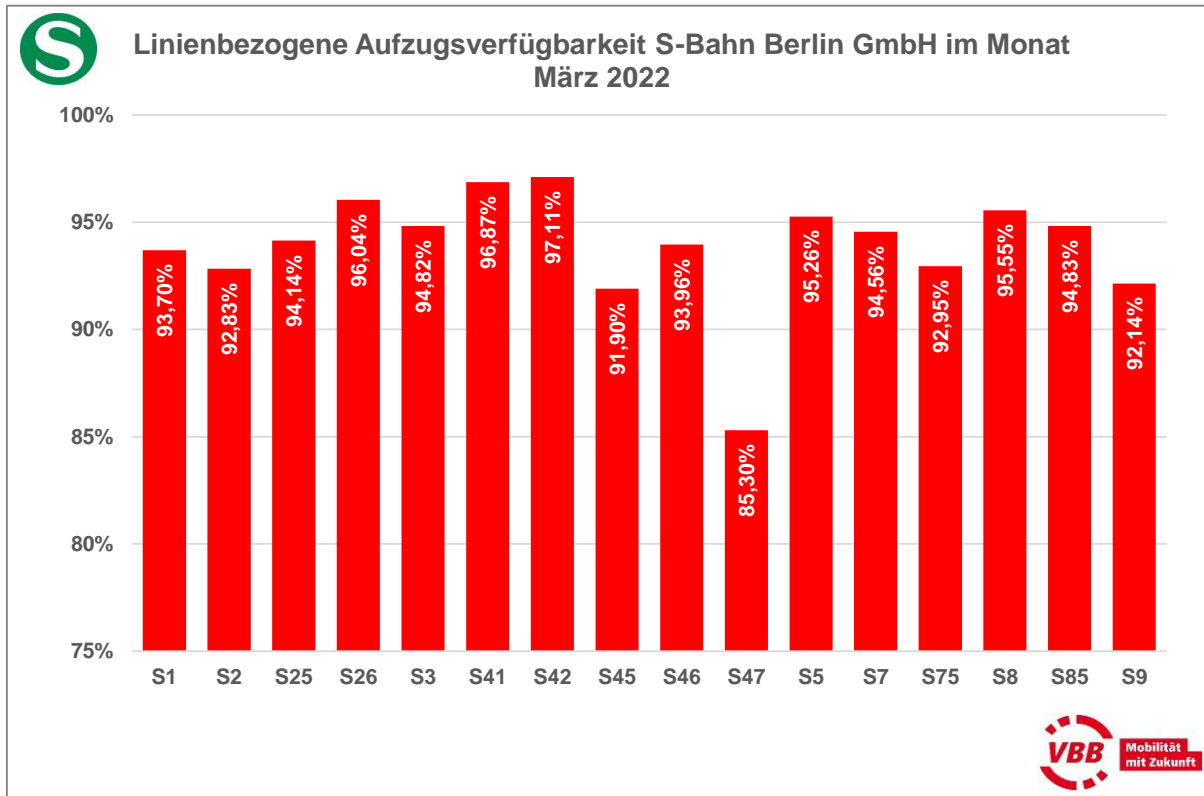

Aufzugsverfügbarkeit je Linie

S-Bahn Berlin GmbH und Regionalexpresslinien

Der VBB ordnet einen Aufzug dann einer Linie zu, wenn dieser benötigt wird, um von der Bahnhofsumgebung zur Bahnsteigkante der Linie zu gelangen. Diese Verfügbarkeit dieser Aufzüge je Linie ist im Folgenden angegeben.

Linienbezogene Aufzugsverfügbarkeit

Regionalbahnlagen

Der VBB ordnet einen Aufzug dann einer Linie zu, wenn dieser benötigt wird, um von der Bahnhofsumgebung zur Bahnsteigkante der Linie zu gelangen. Diese Verfügbarkeit dieser Aufzüge je Linie ist im Folgenden angegeben.