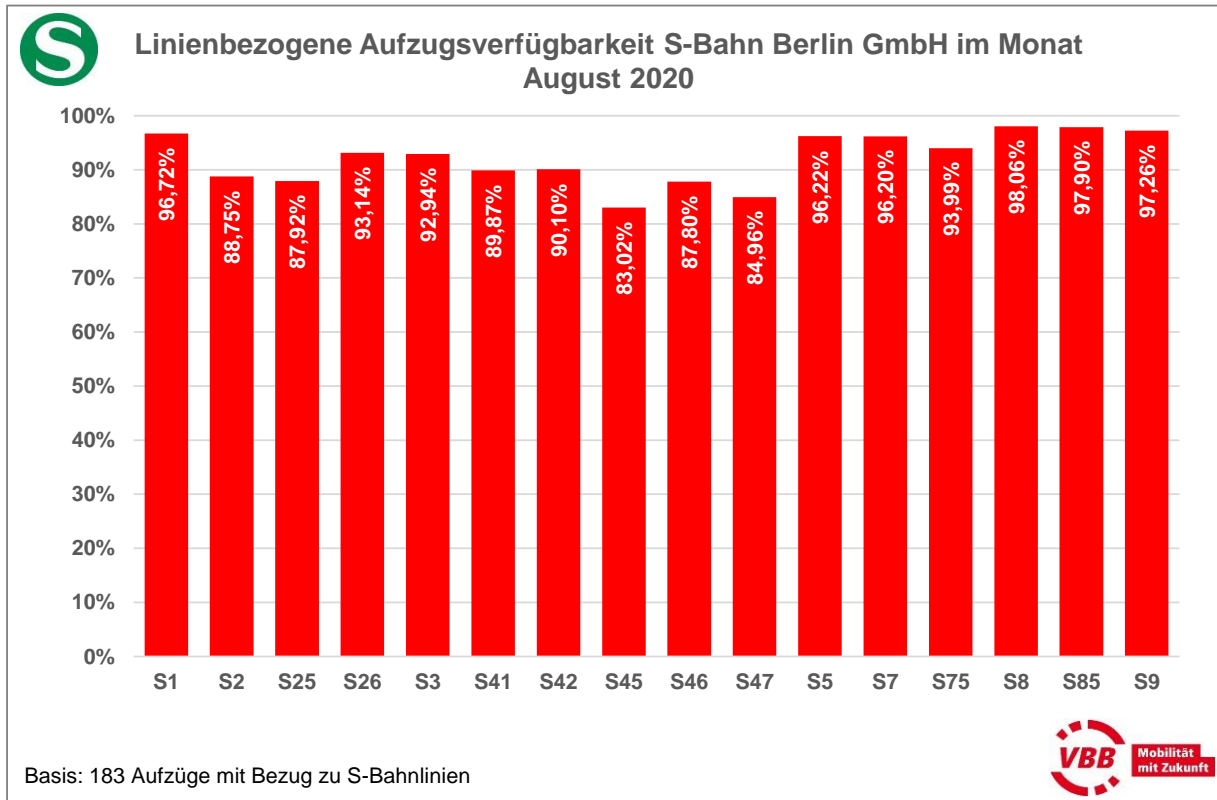

# Aufzugsverfügbarkeit je Linie

## S-Bahn Berlin GmbH und Regionalexpresslinien

Der VBB ordnet einen Aufzug dann einer Linie zu, wenn dieser benötigt wird, um von der Bahnhofsumgebung zur Bahnsteigkante der Linie zu gelangen. Diese Verfügbarkeit dieser Aufzüge je Linie ist im Folgenden angegeben.