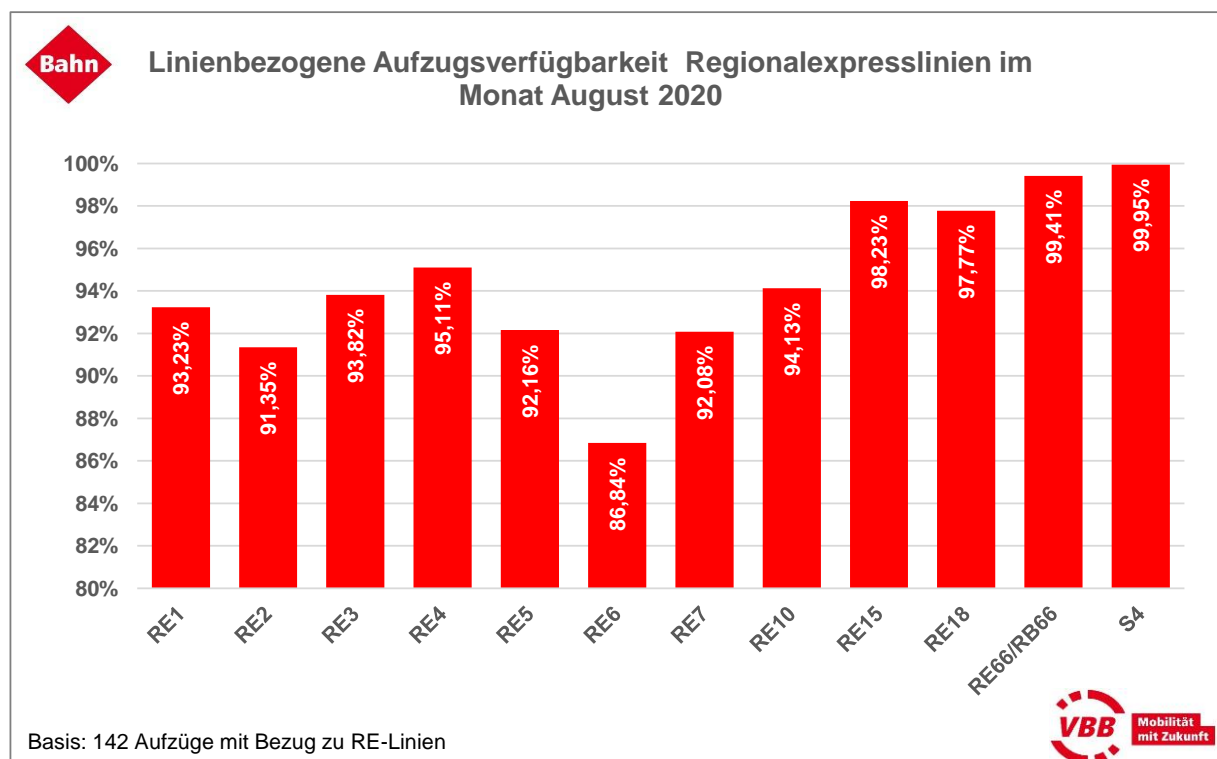

# Aufzugsverfügbarkeit je Linie

## S-Bahn Berlin GmbH und Regionalexpresslinien

Der VBB ordnet einen Aufzug dann einer Linie zu, wenn dieser benötigt wird, um von der Bahnhofsumgebung zur Bahnsteigkante der Linie zu gelangen. Diese Verfügbarkeit dieser Aufzüge je Linie ist im Folgenden angegeben.