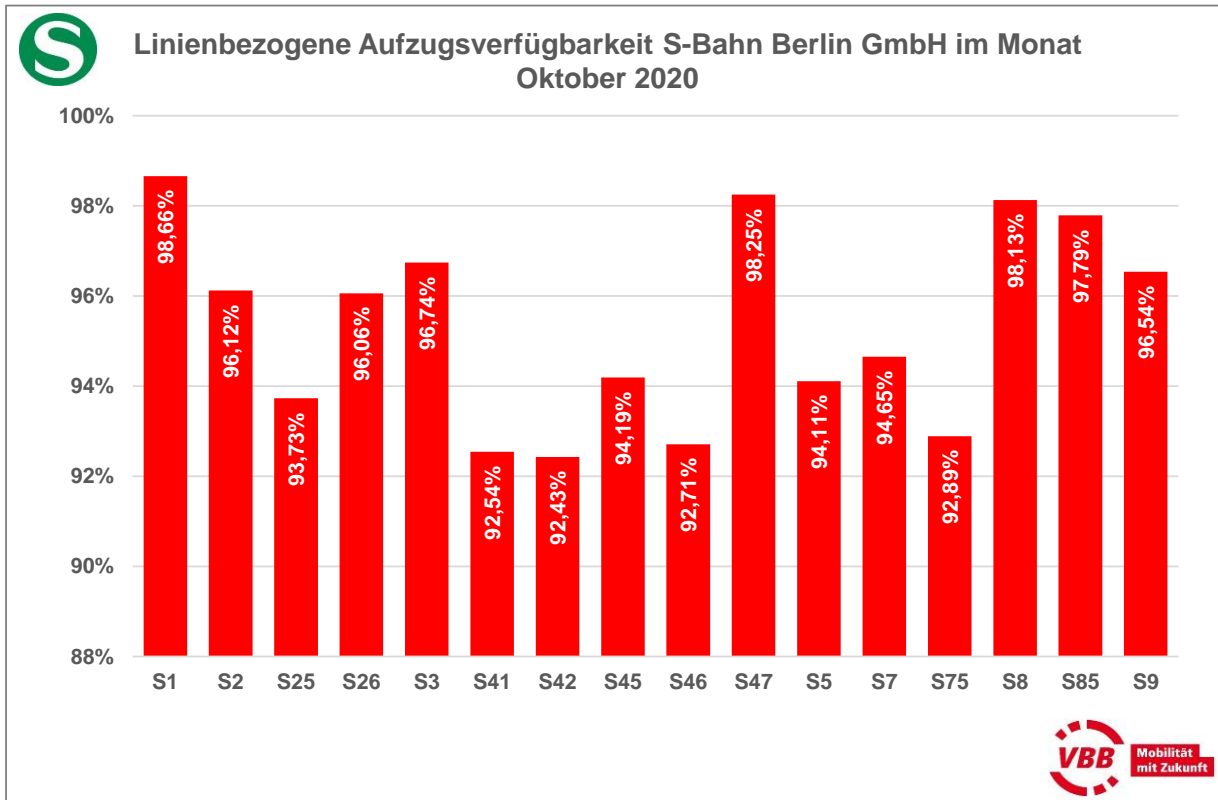

Aufzugsverfügbarkeit je Linie

S-Bahn Berlin GmbH und Regionalexpresslinien

Der VBB ordnet einen Aufzug dann einer Linie zu, wenn dieser benötigt wird, um von der Bahnhofsumgebung zur Bahnsteigkante der Linie zu gelangen. Diese Verfügbarkeit dieser Aufzüge je Linie ist im Folgenden angegeben.

Linienbezogene Aufzugsverfügbarkeit

Regionalbahnl Linien

Der VBB ordnet einen Aufzug dann einer Linie zu, wenn dieser benötigt wird, um von der Bahnhofsumgebung zur Bahnsteigkante der Linie zu gelangen. Diese Verfügbarkeit dieser Aufzüge je Linie ist im Folgenden angegeben.