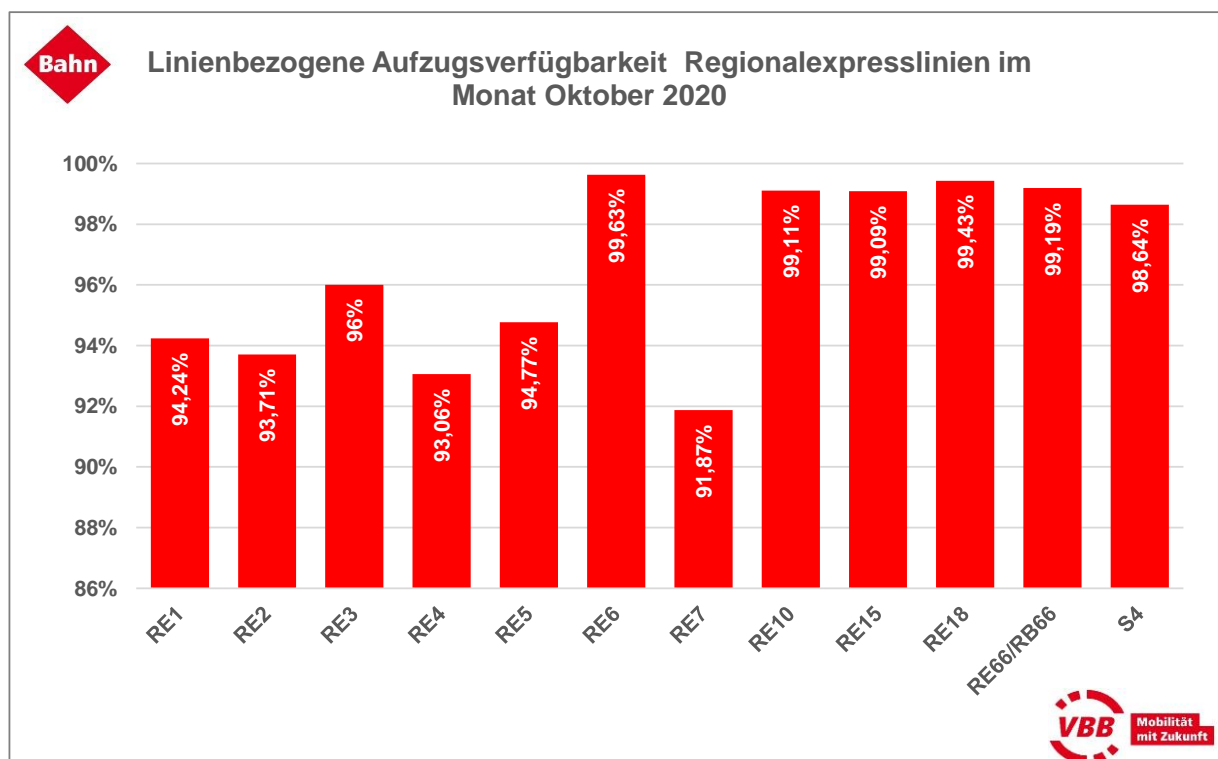

Aufzugsverfügbarkeit je Linie

S-Bahn Berlin GmbH und Regionalexpresslinien

Der VBB ordnet einen Aufzug dann einer Linie zu, wenn dieser benötigt wird, um von der Bahnhofsumgebung zur Bahnsteigkante der Linie zu gelangen. Diese Verfügbarkeit dieser Aufzüge je Linie ist im Folgenden angegeben.

Linienbezogene Aufzugsverfügbarkeit

Regionalbahnl Linien

Der VBB ordnet einen Aufzug dann einer Linie zu, wenn dieser benötigt wird, um von der Bahnhofsumgebung zur Bahnsteigkante der Linie zu gelangen. Diese Verfügbarkeit dieser Aufzüge je Linie ist im Folgenden angegeben.