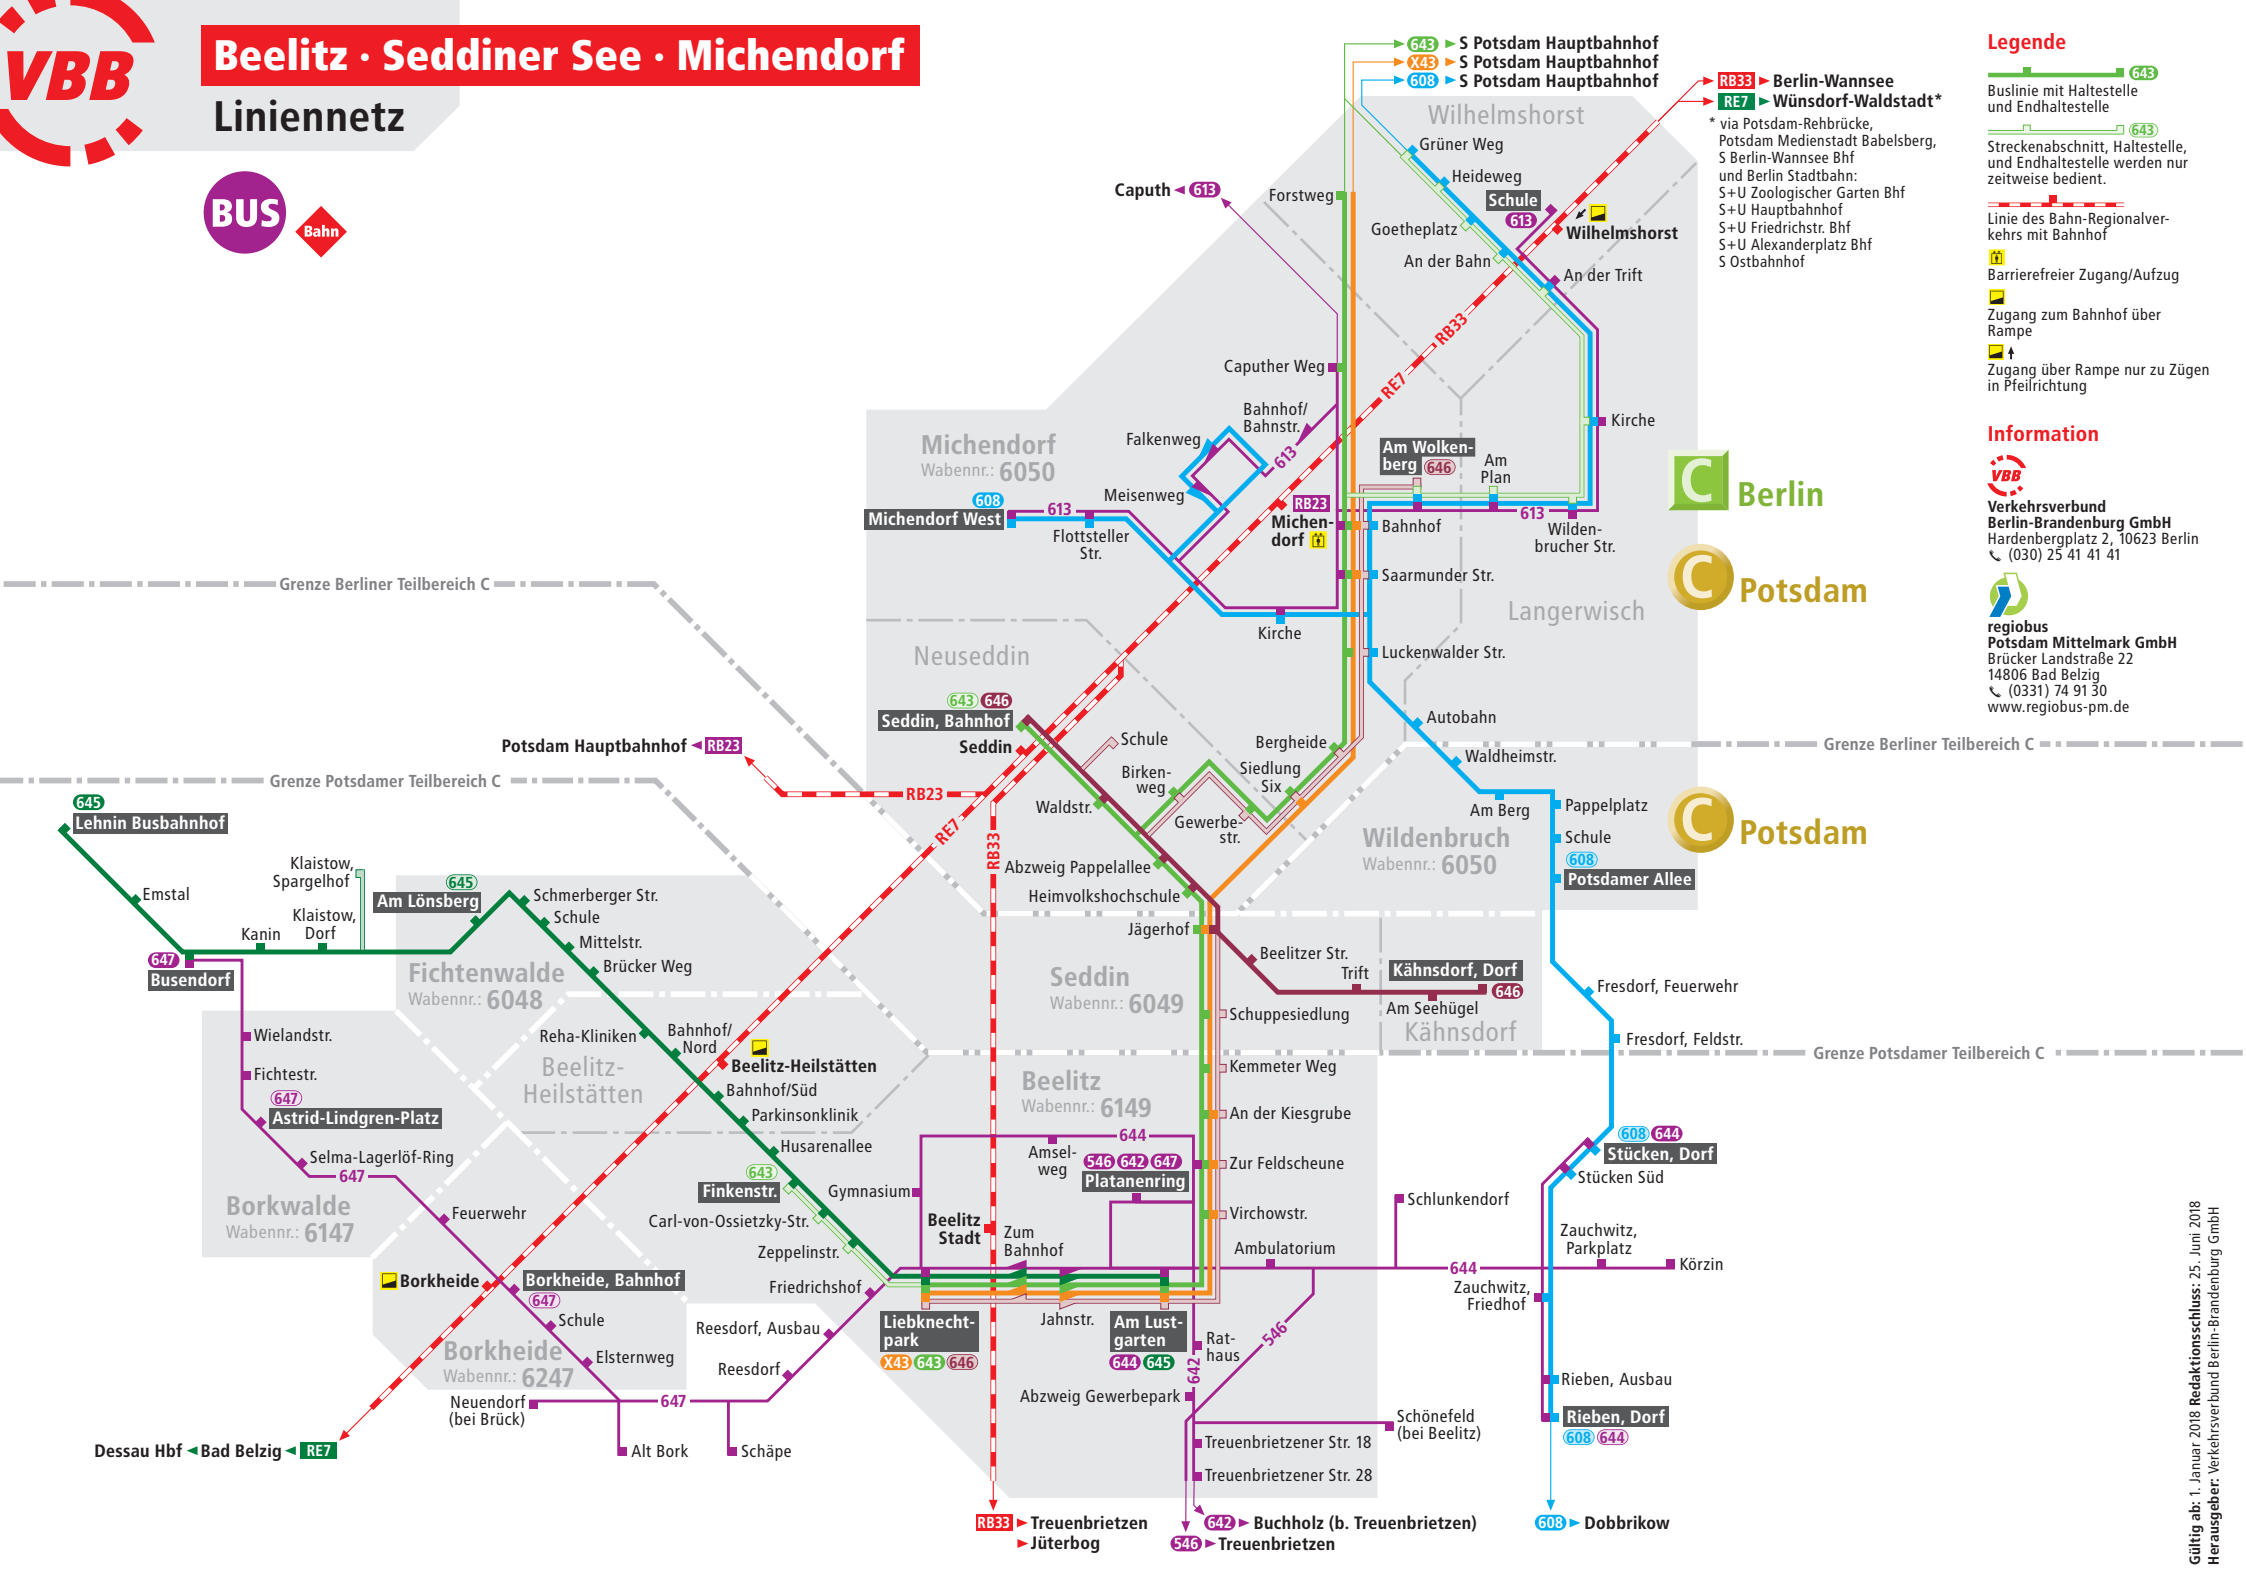

Beelitz · Seddiner See · Michendorf

Liniennetz

Legende

- 643 Buslinie mit Haltestelle und Endhaltestelle
- 643 Streckenabschnitt, Haltestelle, und Endhaltestelle werden nur zeitweise bedient.
- Linie des Bahn-Regionalverkehrs mit Bahnhof
- Barrierefreier Zugang/Aufzug
- Zugang zum Bahnhof über Rampe
- Zugang über Rampe nur zu Zügen in Pfeilrichtung

Information

- Verkehrsverbund Berlin-Brandenburg GmbH**
Hardenbergplatz 2, 10623 Berlin
☎ (030) 25 41 41 41
- regiobus Potsdam Mittelmark GmbH**
Brücker Landstraße 22
14806 Bad Belzig
☎ (0331) 74 91 30
www.regiobus-pm.de