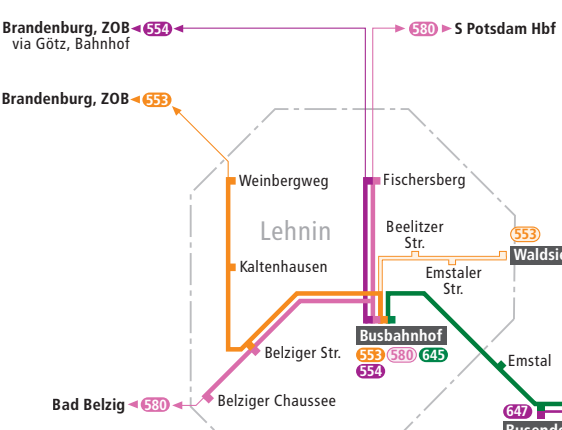

Beelitz · Seddiner See · Michendorf

Liniennetz

- Legende**
- Buslinie mit Haltestelle und Endhaltestelle
 - Streckenabschnitt, Haltestelle, und Endhaltestelle werden nur zeitweise bedient.
 - Linie des Bahn-Regionalverkehrs mit Bahnhof
 - Barrierefreier Zugang/Aufzug
 - Zugang zum Bahnhof über Rampe
 - Zugang über Rampe nur zu Zügen in Pfeilrichtung

Information

VBB

Verkehrsverbund Berlin-Brandenburg GmbH
 Hardenbergplatz 2, 10623 Berlin
 ☎ (030) 25 41 41 41

regiobus Potsdam Mittelmark GmbH
 Brücker Landstraße 22
 14806 Bad Belzig
 ☎ (0331) 74 91 30
 www.regiobus.pm