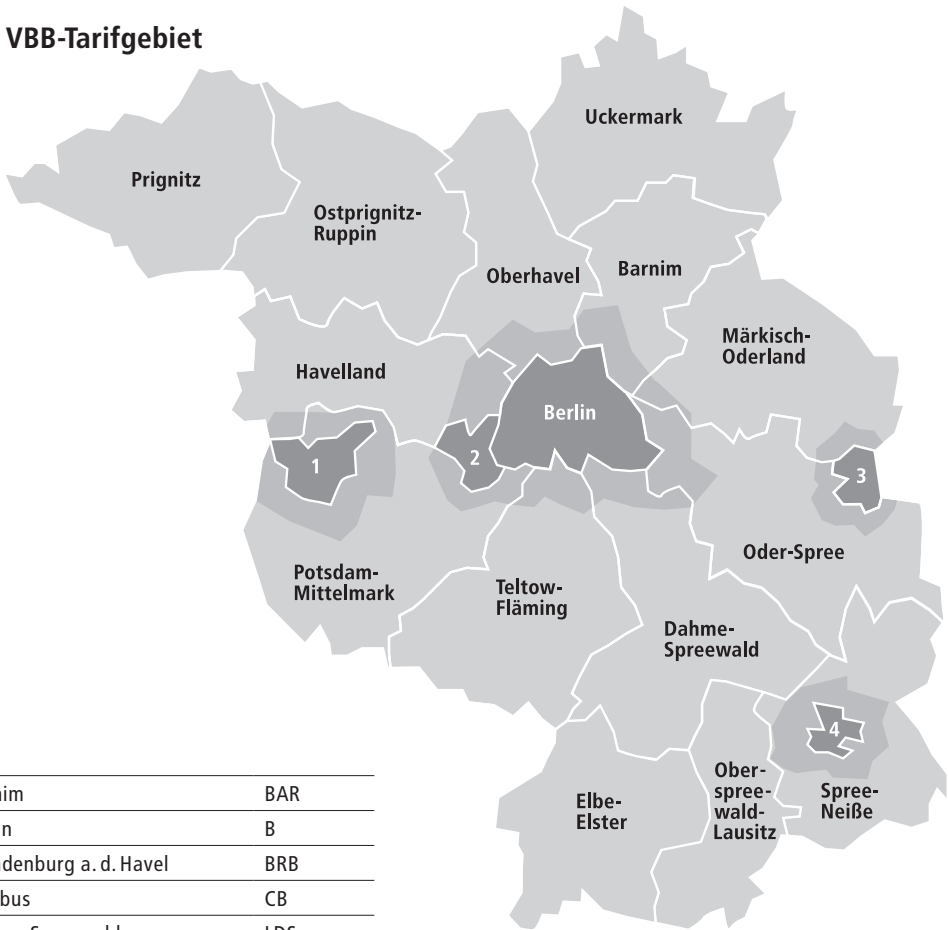

# Alle Zielorte

**Anlagen: Gemeinde- und Bahnstoffsverzeichnis mit  
Wabenzuordnung im VBB-Tarifgebiet (1.1) und auBerhalb  
des VBB-Tarifgebietes (1.2)**

Stand: 1. Januar 2018

Infos unter (030) 25 41 41 41 oder [VBB.de](http://VBB.de)

# Das VBB-Tarifgebiet

Barnim	BAR
Berlin	B
Brandenburg a. d. Havel	BRB
Cottbus	CB
Dahme-Spreewald	LDS
Elbe-Elster	EE
Frankfurt (Oder)	FF
Havelland	HVL
Märkisch-Oderland	MOL
Oberhavel	OHV
Oberspreewald-Lausitz	OSL
Oder-Spree	LOS
Ostprignitz-Ruppin	OPR
Potsdam	P
Potsdam-Mittelmark	PM
Prignitz	PR
Spree-Neiße	SPN
Teltow-Fläming	TF
Uckermark	UM

- Teilbereiche A und B
- Teilbereich C
- 1 Brandenburg an der Havel
- 2 Potsdam
- 3 Frankfurt (Oder)
- 4 Cottbus
  
- Wabentarif im Land Brandenburg