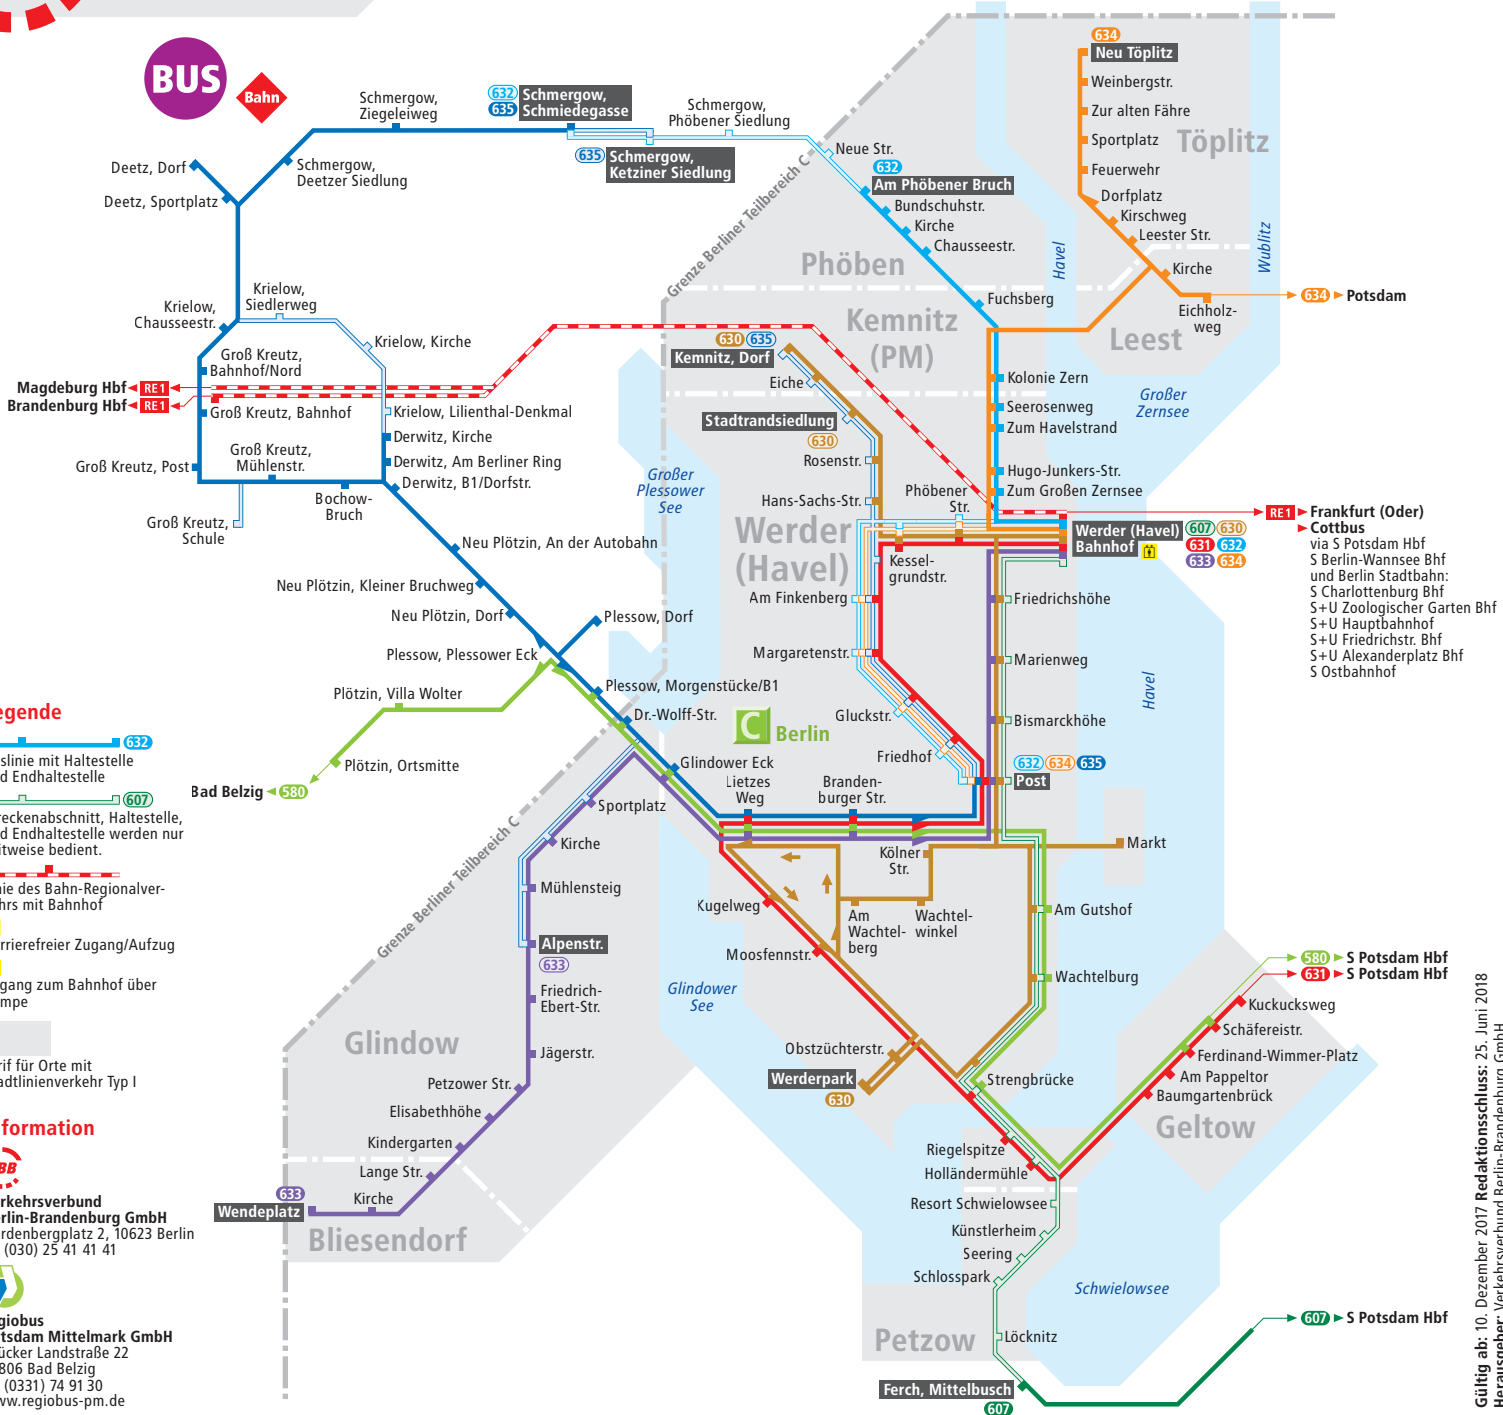

Werder (Havel)

Liniennetz

BUS

Legende

- Buslinie mit Haltestelle und Endhaltestelle
- Streckenabschnitt, Haltestelle und Endhaltestelle werden nur zeitweise bedient.
- Linie des Bahn-Regionalverkehrs mit Bahnhof
- Barrierefreier Zugang/Aufzug
- Zugang zum Bahnhof über Rampe
- Tarif für Orte mit Stadtlinienverkehr Typ I

Information

VBB
 Verkehrsverbund
 Berlin-Brandenburg GmbH
 Hardenbergplatz 2, 10623 Berlin
 ☎ (030) 25 41 41 41

regiobus
 Potsdam Mittelmark GmbH
 Brücker Landstraße 22
 14806 Bad Belzig
 ☎ (0331) 74 91 30
 www.regiobus-pm.de