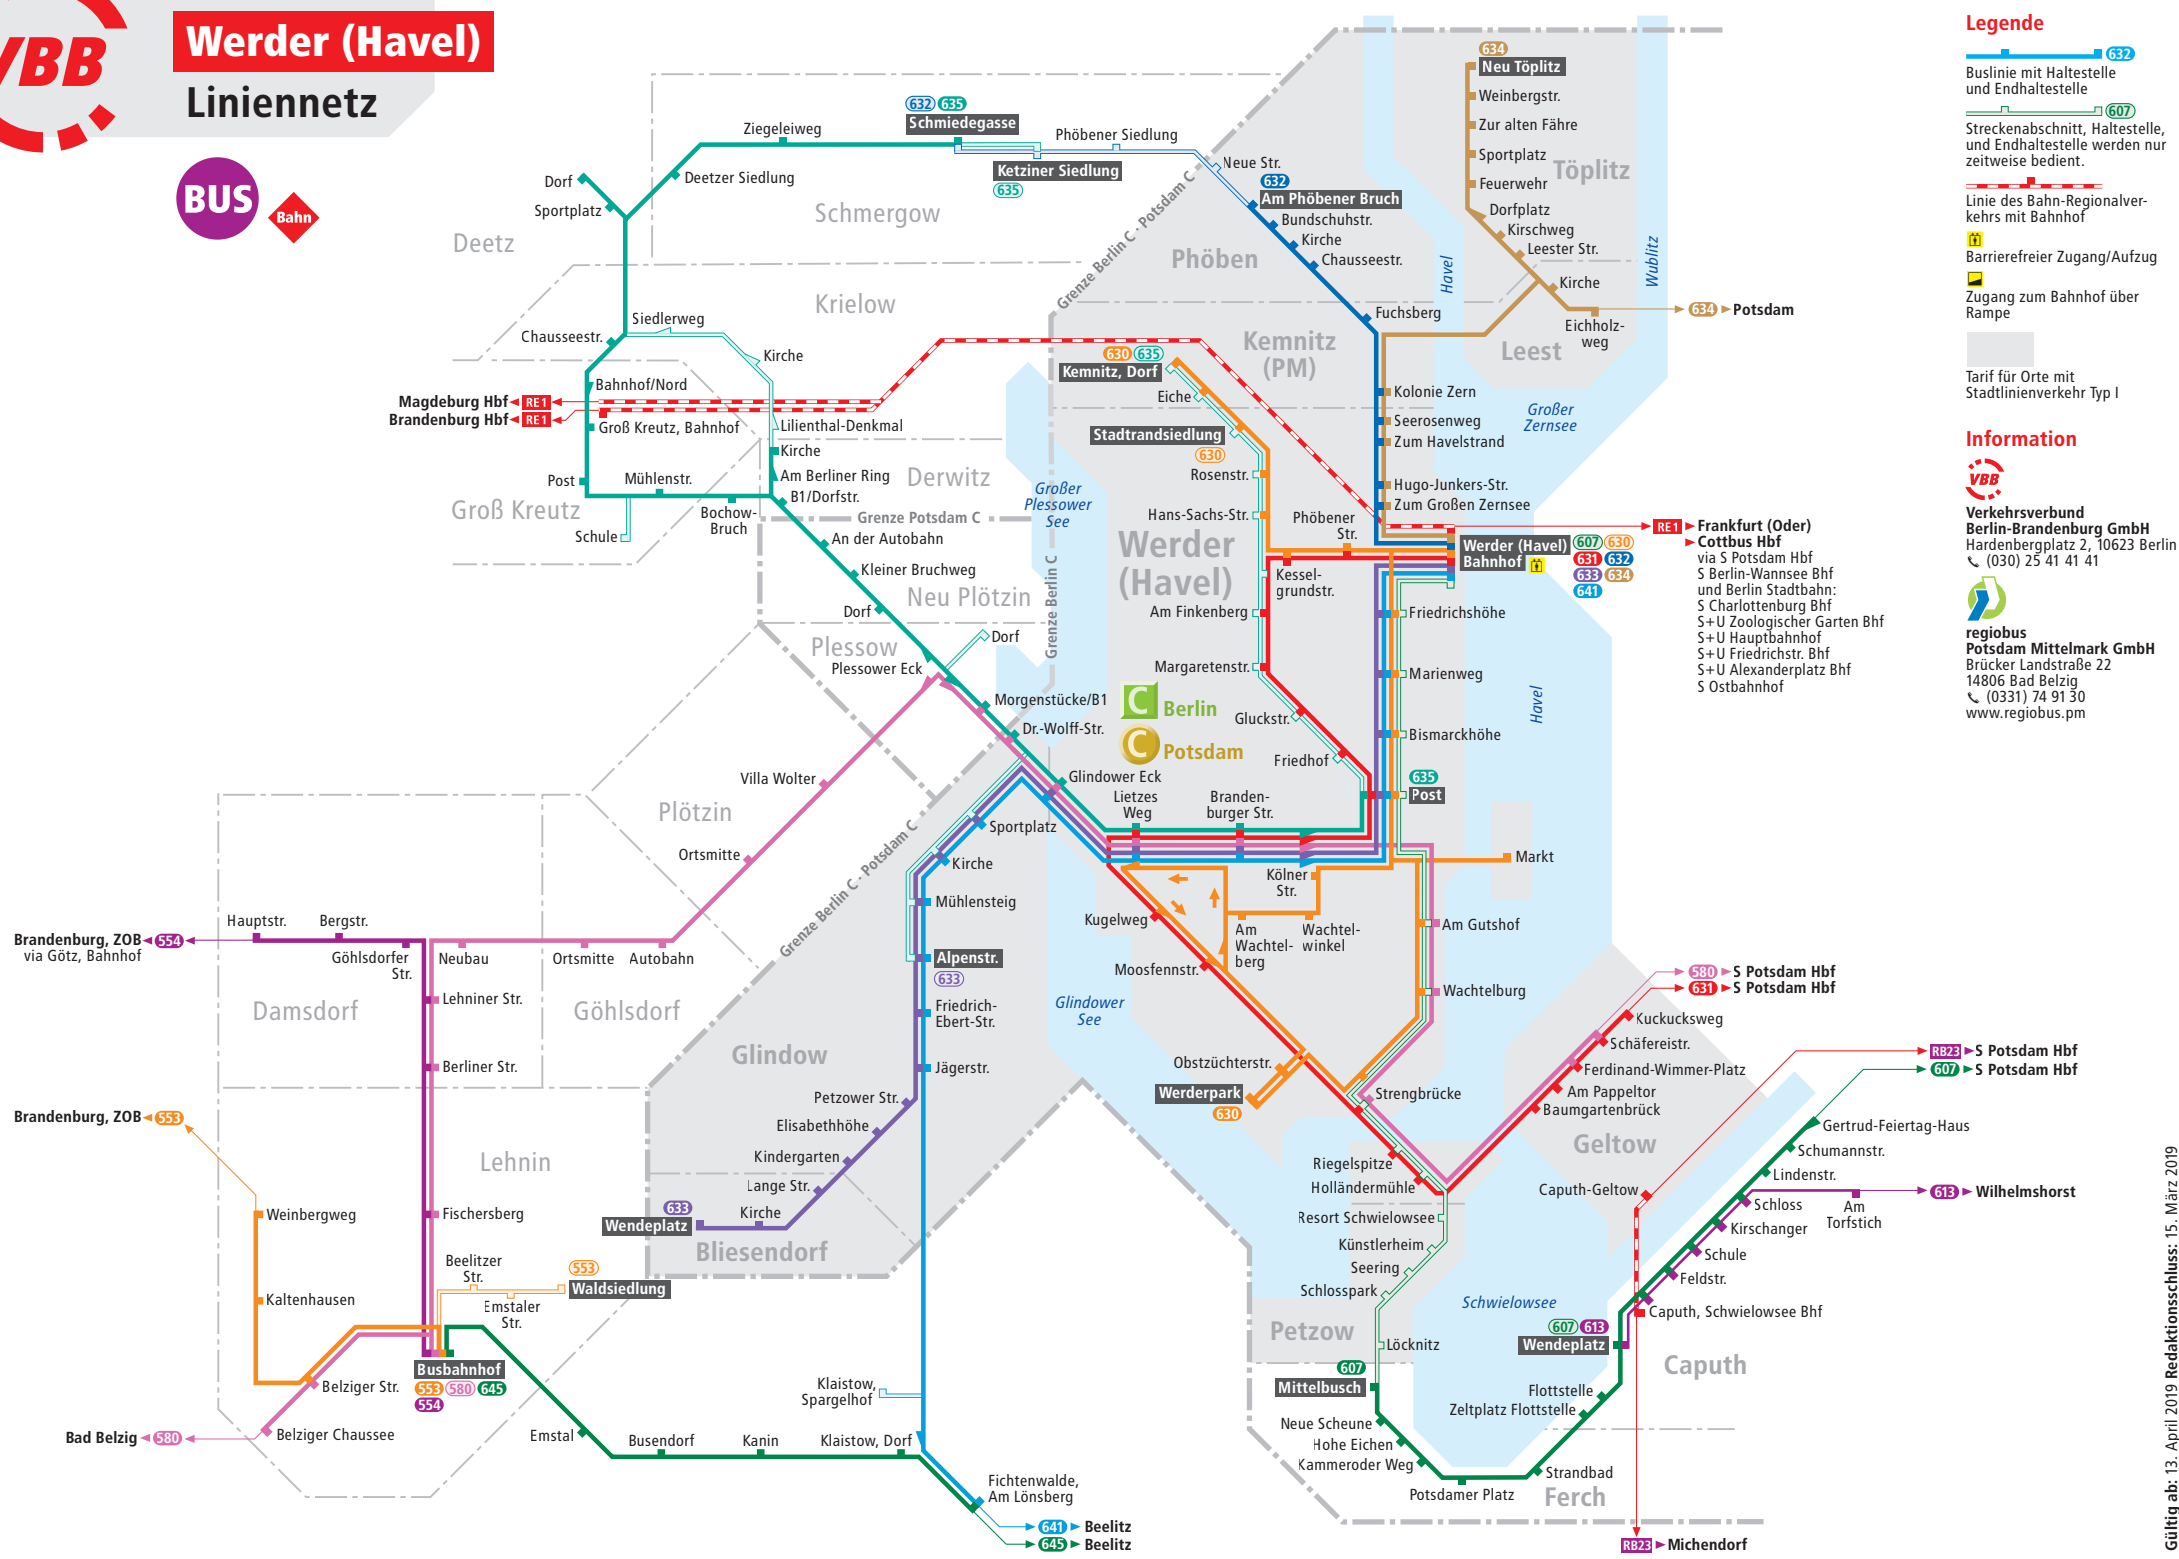

Werder (Havel)

Liniennetz

- ### Legende
- Buslinie mit Haltestelle und Endhaltestelle
 - Streckenabschnitt, Haltestelle, und Endhaltestelle werden nur zeitweise bedient.
 - Linie des Bahn-Regionalverkehrs mit Bahnhof
 - Barrierefreier Zugang/Aufzug
 - Zugang zum Bahnhof über Rampe
 - Tarif für Orte mit Stadtlinienverkehr Typ I

Information

Verkehrsverbund Berlin-Brandenburg GmbH
 Hardenbergplatz 2, 10623 Berlin
 ☎ (030) 25 41 41 41

regiobus Potsdam Mittelmark GmbH
 Brücker Landstraße 22
 14806 Bad Belzig
 ☎ (0331) 74 91 30
 www.regiobus.pm

Brandenburg, ZOB via Götz, Bahnhof

Brandenburg, ZOB

Bad Belzig

Frankfurt (Oder) Cottbus Hbf
 via S Potsdam Hbf
 S Berlin-Wannsee Bhf
 und Berlin Stadtbahn:
 S Charlottenburg Bhf
 S+U Zoologischer Garten Bhf
 S+U Hauptbahnhof
 S+U Friedrichstr. Bhf
 S+U Alexanderplatz Bhf
 S Ostbahnhof

S Potsdam Hbf
 S Potsdam Hbf

S Potsdam Hbf
 S Potsdam Hbf

Wilhelmshorst