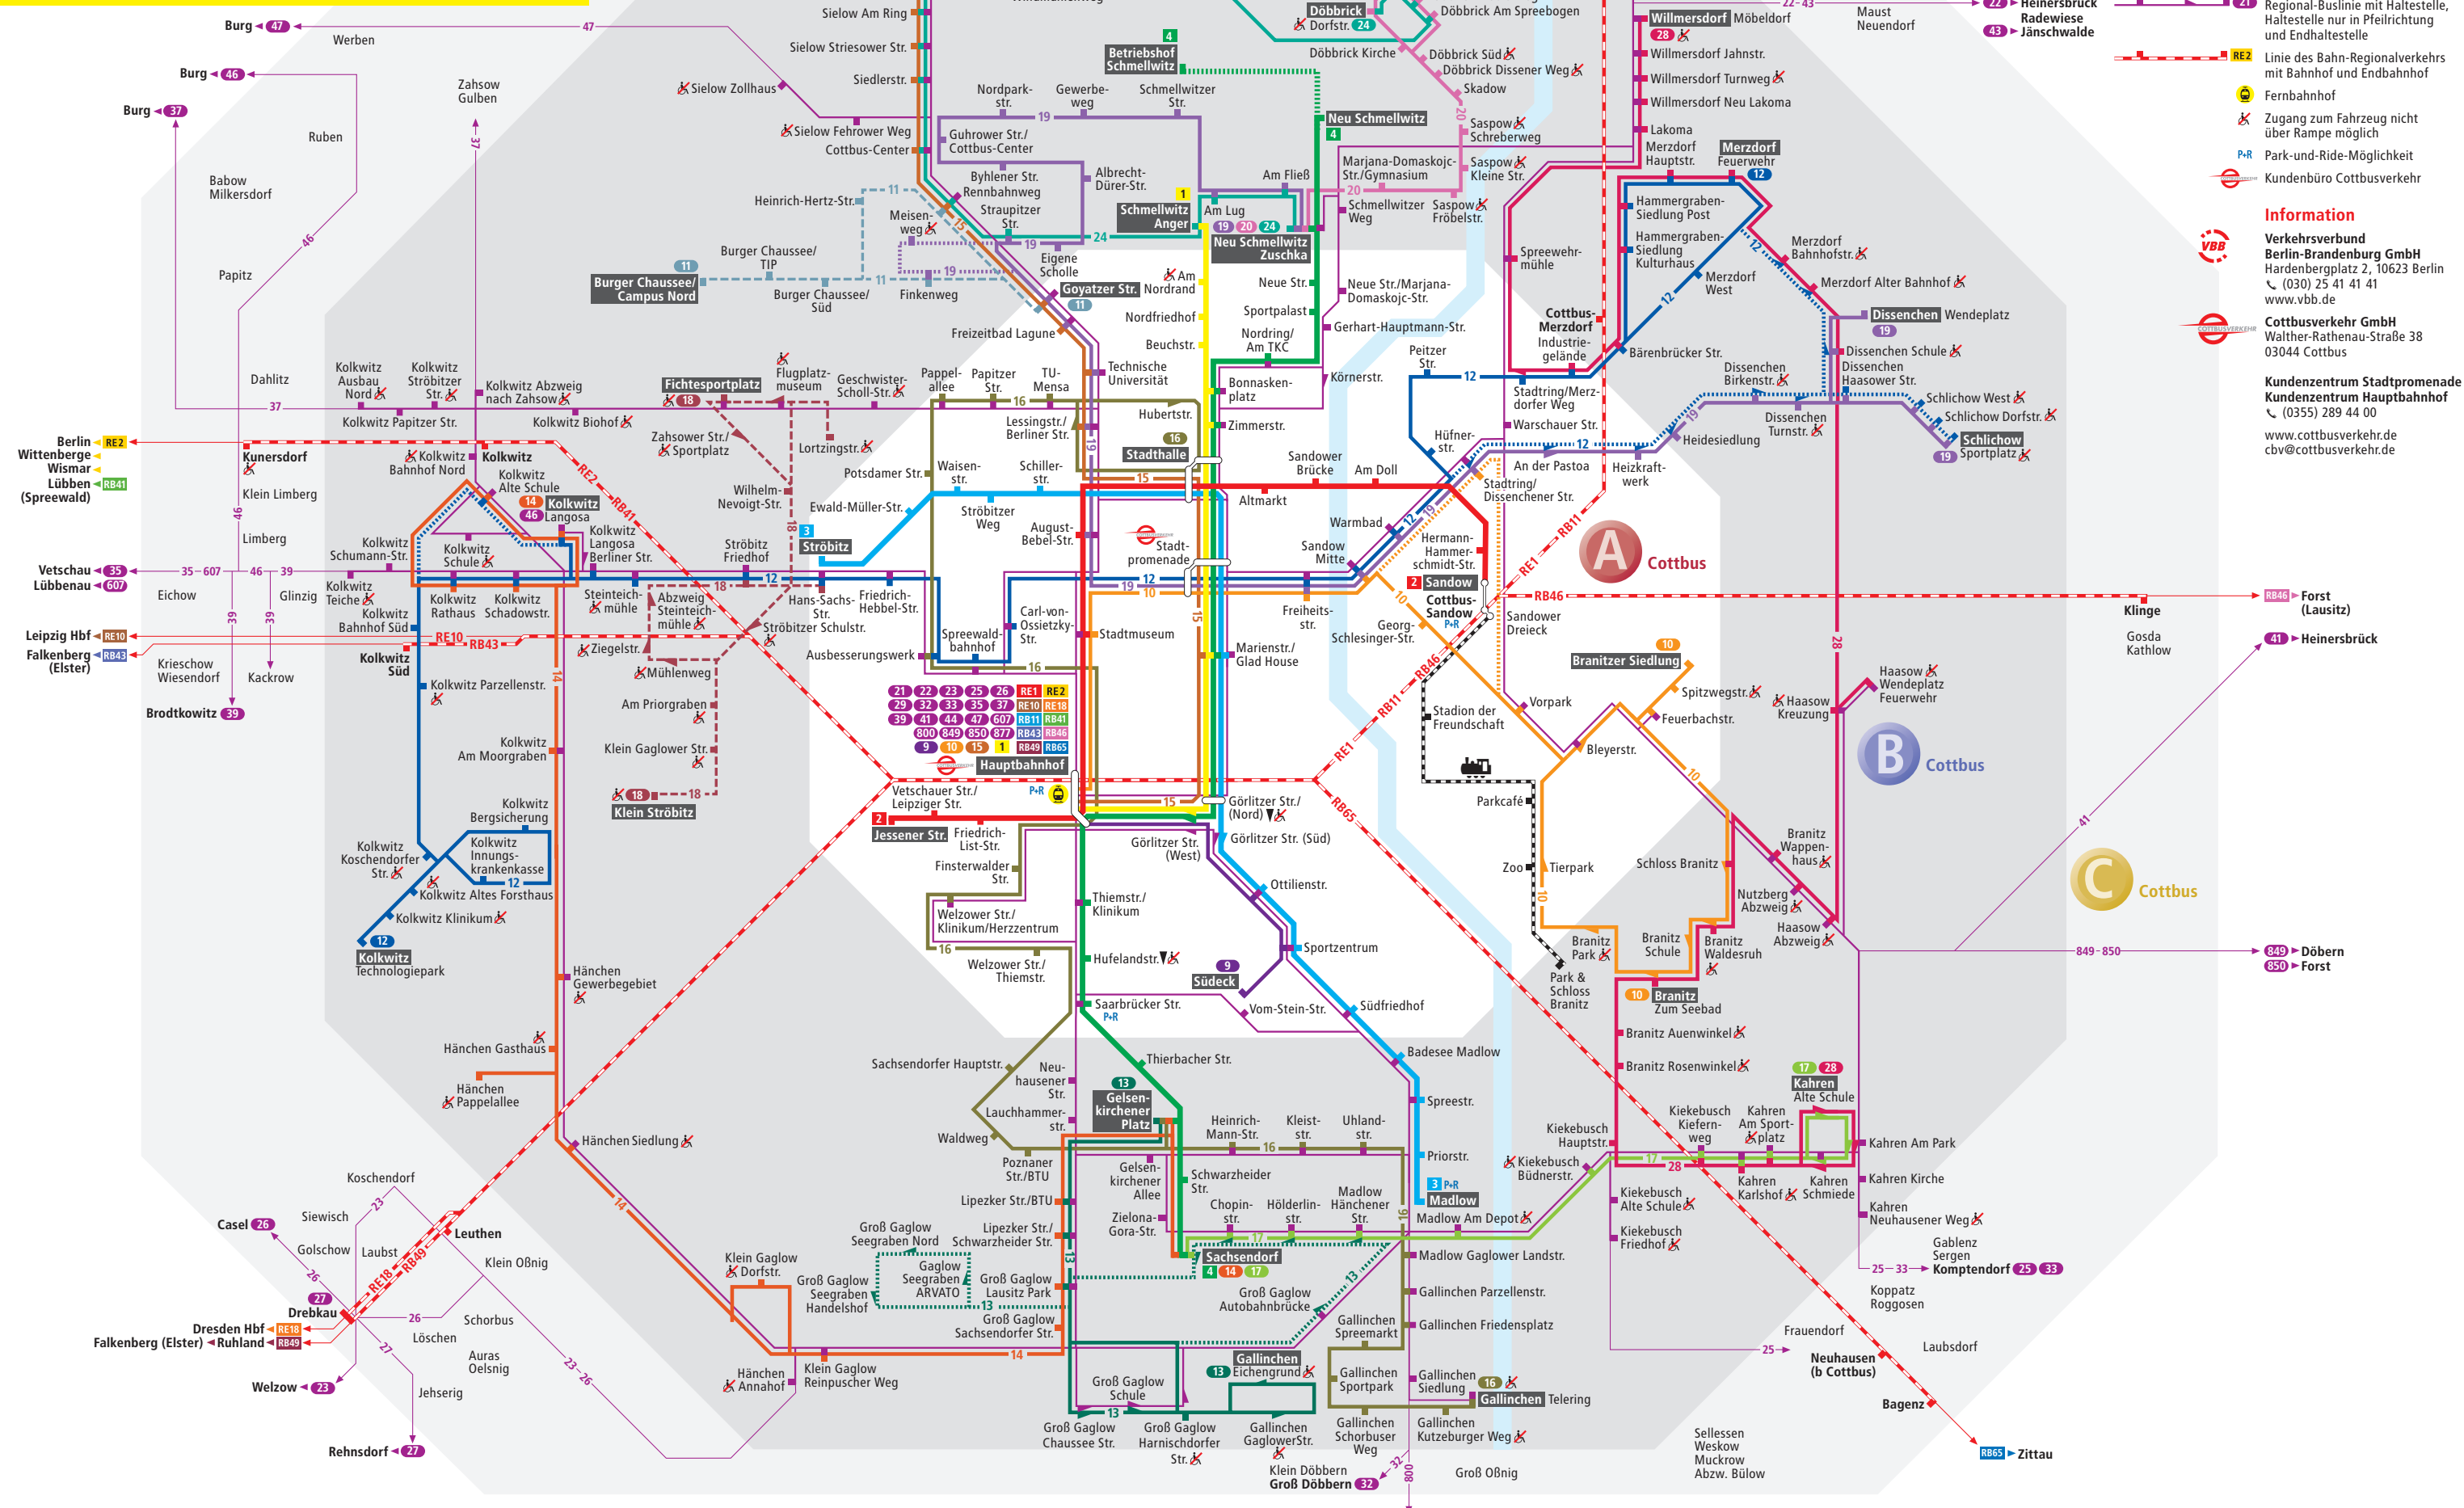

Cottbus

# Stadtverkehr Tagesliniennetz

Burg < 44

## NEU ab Eröffnung Cottbus Hauptbahnhof

### Legende

- Straßenbahnlinie mit Haltestelle, und Endhaltestelle
- Buslinie mit Haltestelle, Haltestelle nur in Pfeilrichtung und Endhaltestelle
- Anruflinienfahrten, Anmeldung Fahrtwunsch bis 30min vor Abfahrt unter 0355 8662-422
- Straßenbahn- bzw. Buslinie verkehrt nur zeitweilig
- Parkeisenbahn (saisonal, VBB-Tarif nicht gültig)
- Regional-Buslinie mit Haltestelle, Haltestelle nur in Pfeilrichtung und Endhaltestelle
- Linie des Bahn-Regionalverkehrs mit Bahnhof und Endbahnhof
- Fernbahnhof
- Zugang zum Fahrzeug nicht über Rampe möglich
- Park-und-Ride-Möglichkeit
- Kundenbüro Cottbusverkehr