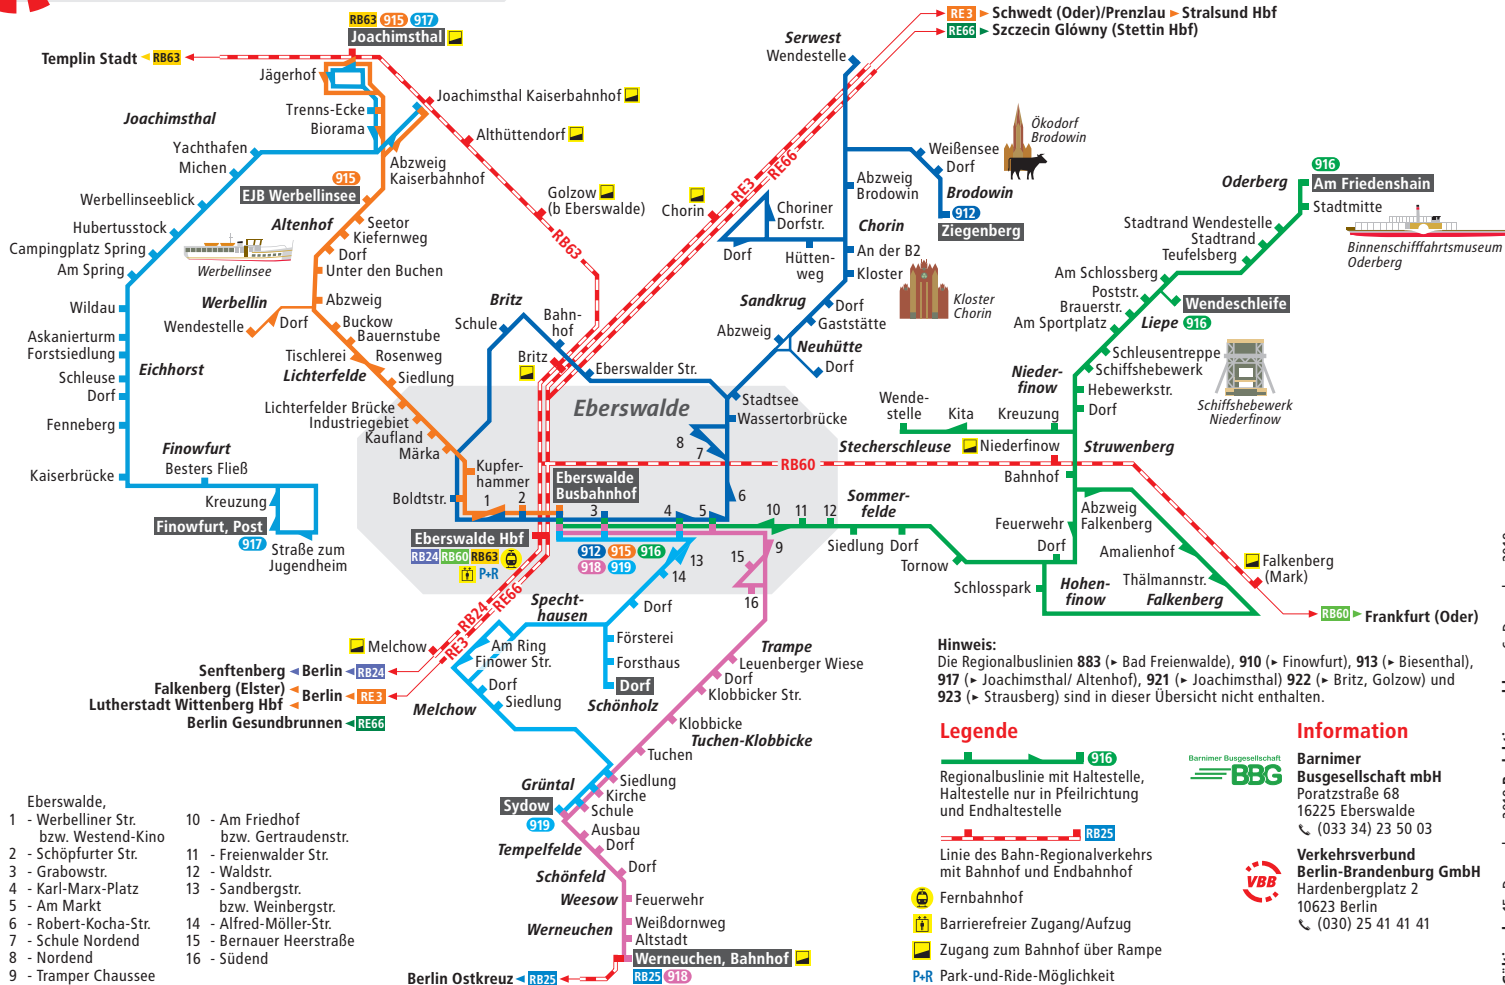

Eberswalde

Linienetz Regionalverkehr

- Eberswalde,
- 1 - Werbelliner Str.
- 2 - Grabowstr.
- 3 - Schöpfurter Str.
- 4 - Karl-Marx-Platz
- 5 - Am Markt
- 6 - Robert-Koch-Str.
- 7 - Schule Nordend
- 8 - Nordend
- 9 - Tramer Chaussee
- 10 - Am Friedhof bzw. Gertraudenstr.
- 11 - Freienwalder Str.
- 12 - Waldstr.
- 13 - Sandbergstr.
- 14 - Alfred-Möller-Str.
- 15 - Bernauer Heerstraße
- 16 - Südend

Hinweis:
 Die Regionalbuslinien 883 (→ Bad Freienwalde), 910 (→ Finowfurt), 913 (→ Biesenthal), 917 (→ Joachimsthal/ Altenhof), 921 (→ Joachimsthal) 922 (→ Britz, Golzow) und 923 (→ Strausberg) sind in dieser Übersicht nicht enthalten.