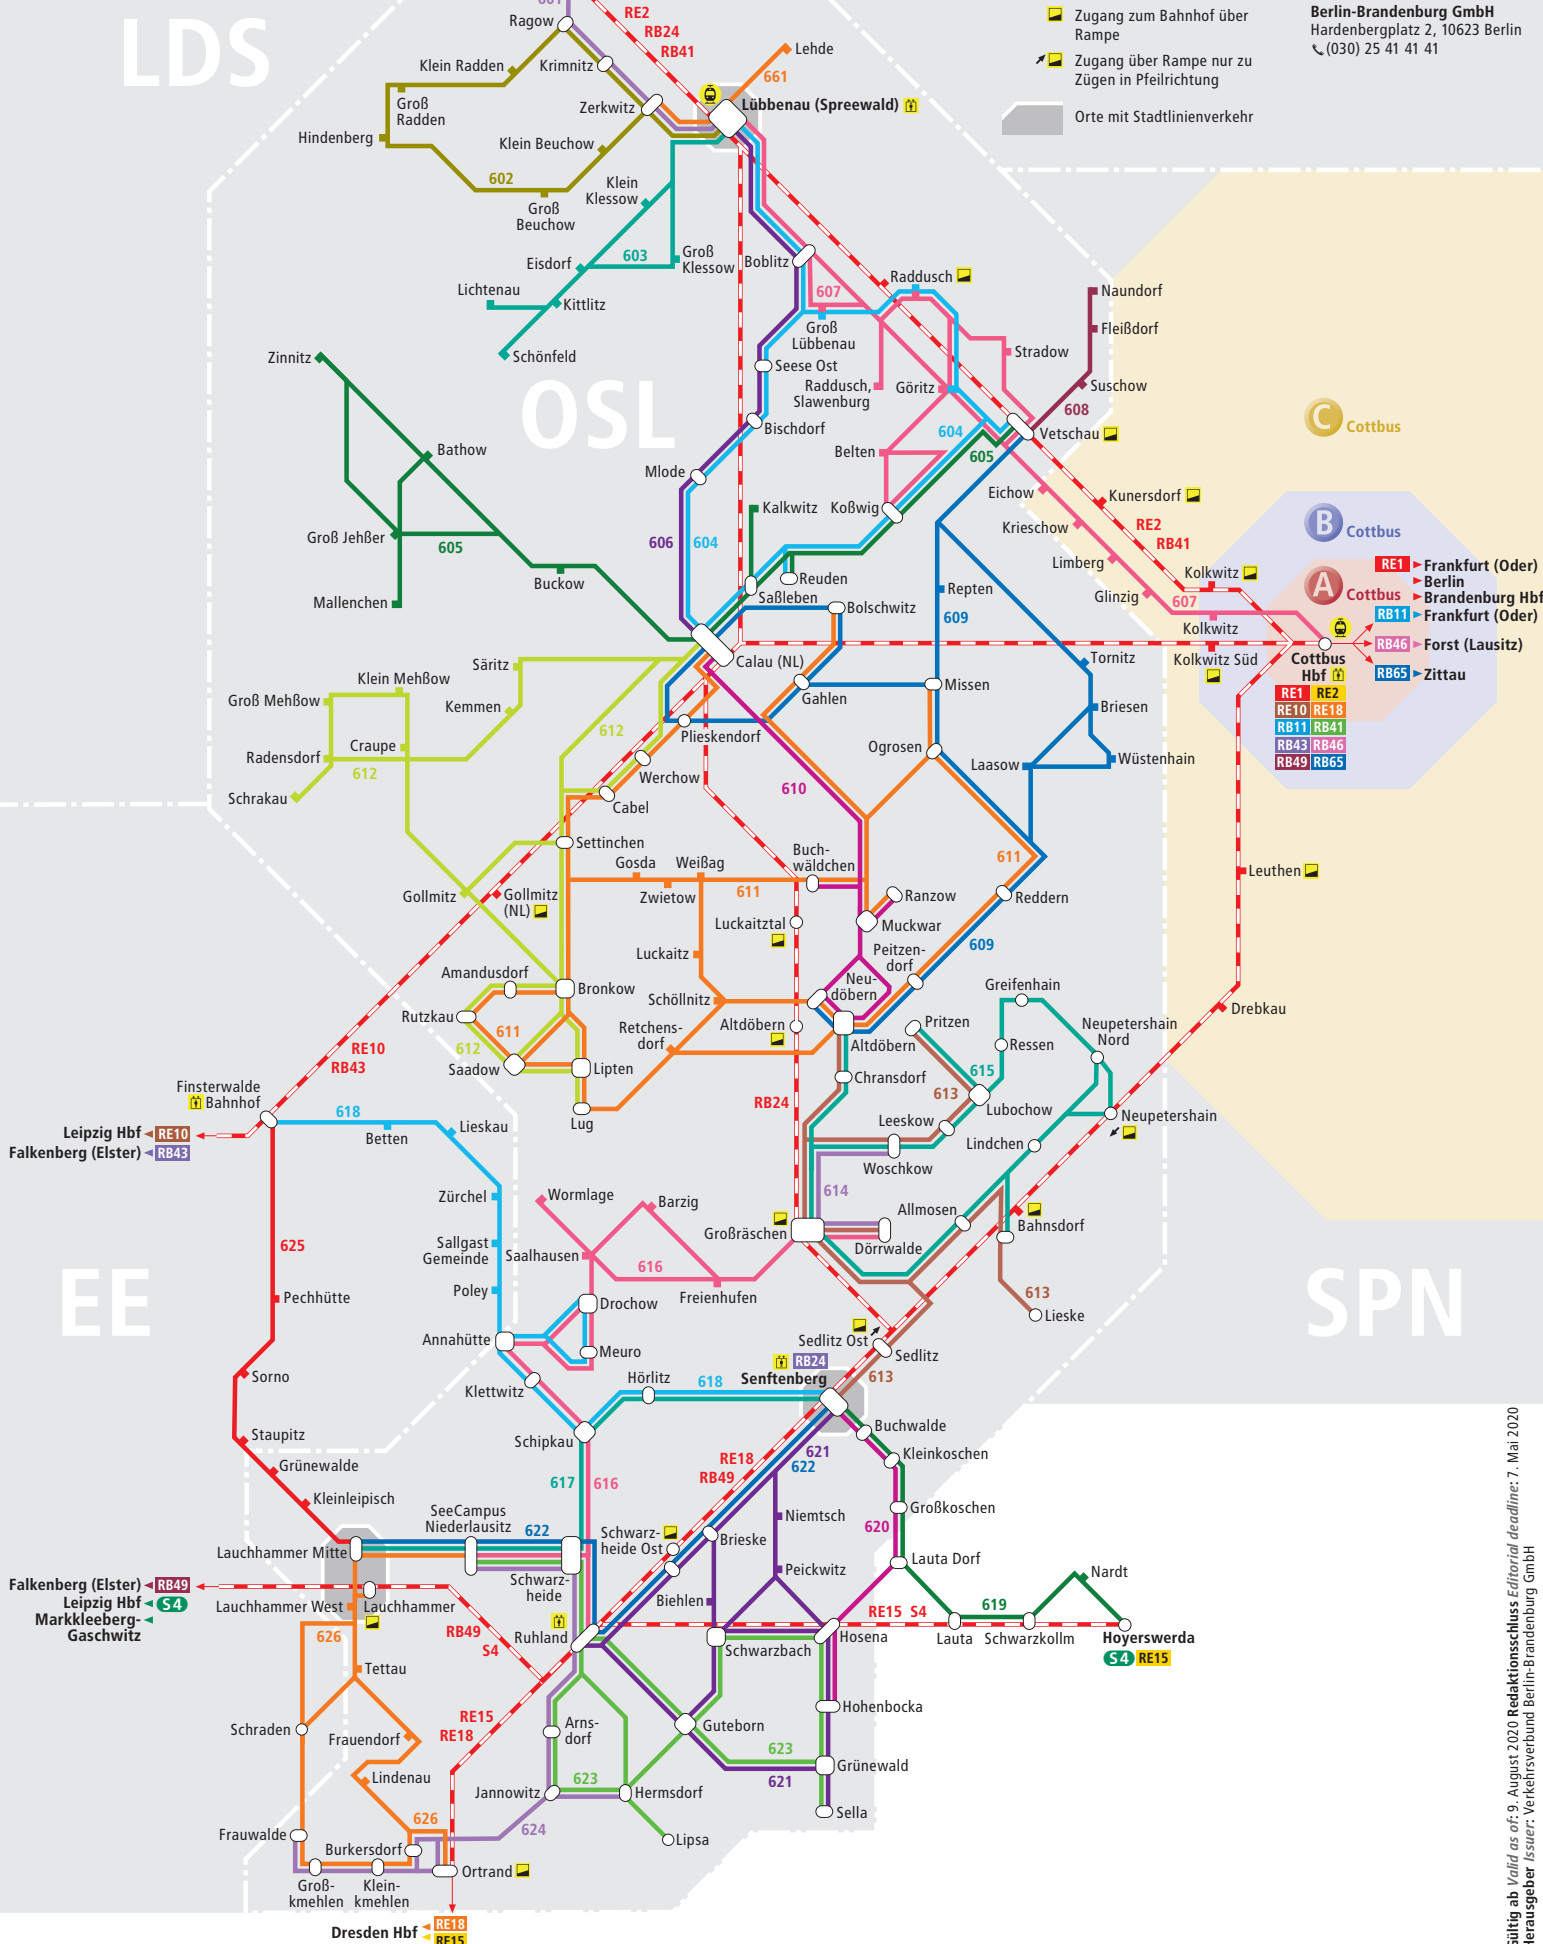

# Oberspreewald-Lausitz

## Linienetz Busverkehr

### Legende

- Buslinie mit Haltestelle und Umsteigehaltestelle
- Linie des Bahn-Regionalverkehrs mit Bahnhof und Umsteigebahnhof
- Fernbahnhof
- Barrierefreier Zugang/Aufzug
- Zugang zum Bahnhof über Rampe
- Zugang über Rampe nur zu Zügen in Pfeilrichtung
- Orte mit Stadtlinienverkehr

(Wismar) Wittenberge Berlin RE2  
 Eberswalde Hbf Berlin RB24

**Cottbus**

**A** Cottbus  
 RE1 Frankfurt (Oder)  
 RE2 Berlin Brandenburg Hbf  
 RB11 Frankfurt (Oder)  
 RB46 Forst (Lausitz)  
 RB65 Zittau