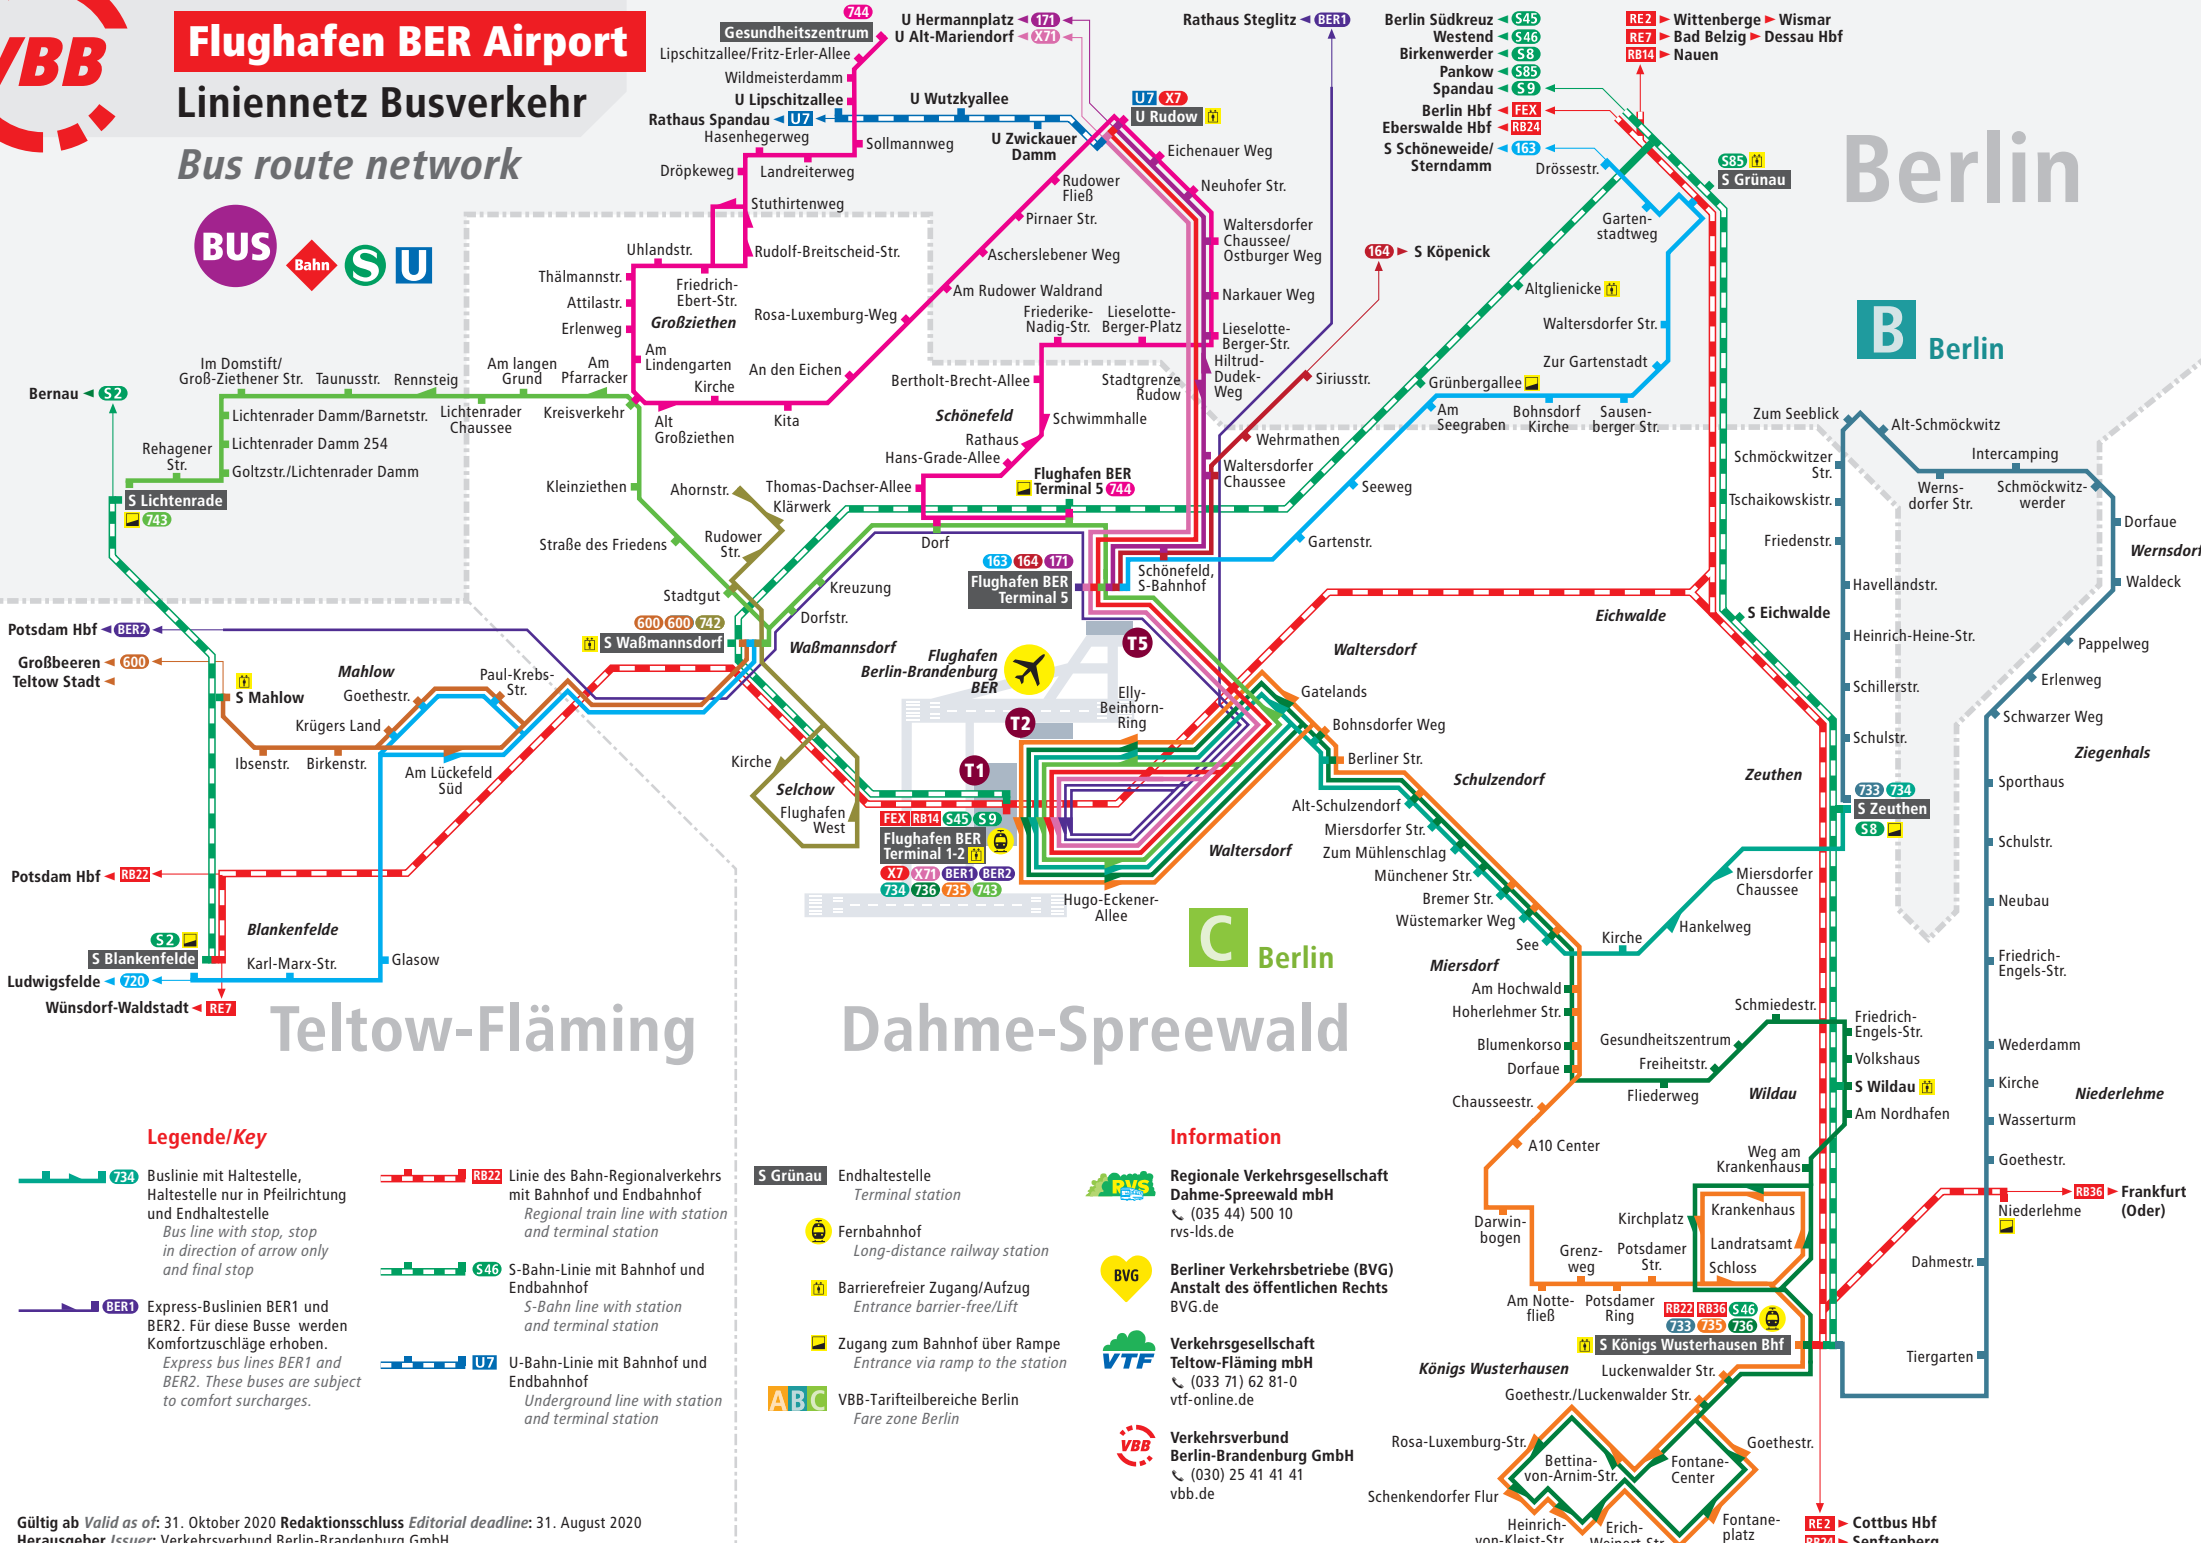

Flughafen BER Airport

Liniennetz Busverkehr

Bus route network

Teltow-Fläming

Dahme-Spreewald

Legende/Key

- 734 Buslinie mit Haltestelle, Haltestelle nur in Pfeilrichtung und Endhaltestelle
Bus line with stop, stop in direction of arrow only and final stop
- RB22 Linie des Bahn-Regionalverkehrs mit Bahnhof und Endbahnhof
Regional train line with station and terminal station
- S46 S-Bahn-Linie mit Bahnhof und Endbahnhof
S-Bahn line with station and terminal station
- BER1 Express-Buslinien BER1 und BER2. Für diese Busse werden Komfortzuschläge erhoben.
Express bus lines BER1 and BER2. These buses are subject to comfort surcharges.
- U7 U-Bahn-Linie mit Bahnhof und Endbahnhof
Underground line with station and terminal station

- S Grünau Endhaltestelle
Terminal station
- Fernbahnhof
Long-distance railway station
- Barrierefreier Zugang/Aufzug
Entrance barrier-free/Lift
- Zugang zum Bahnhof über Rampe
Entrance via ramp to the station
- VBB-Tarifteilbereiche Berlin
Fare zone Berlin

Berlin

B Berlin

C Berlin