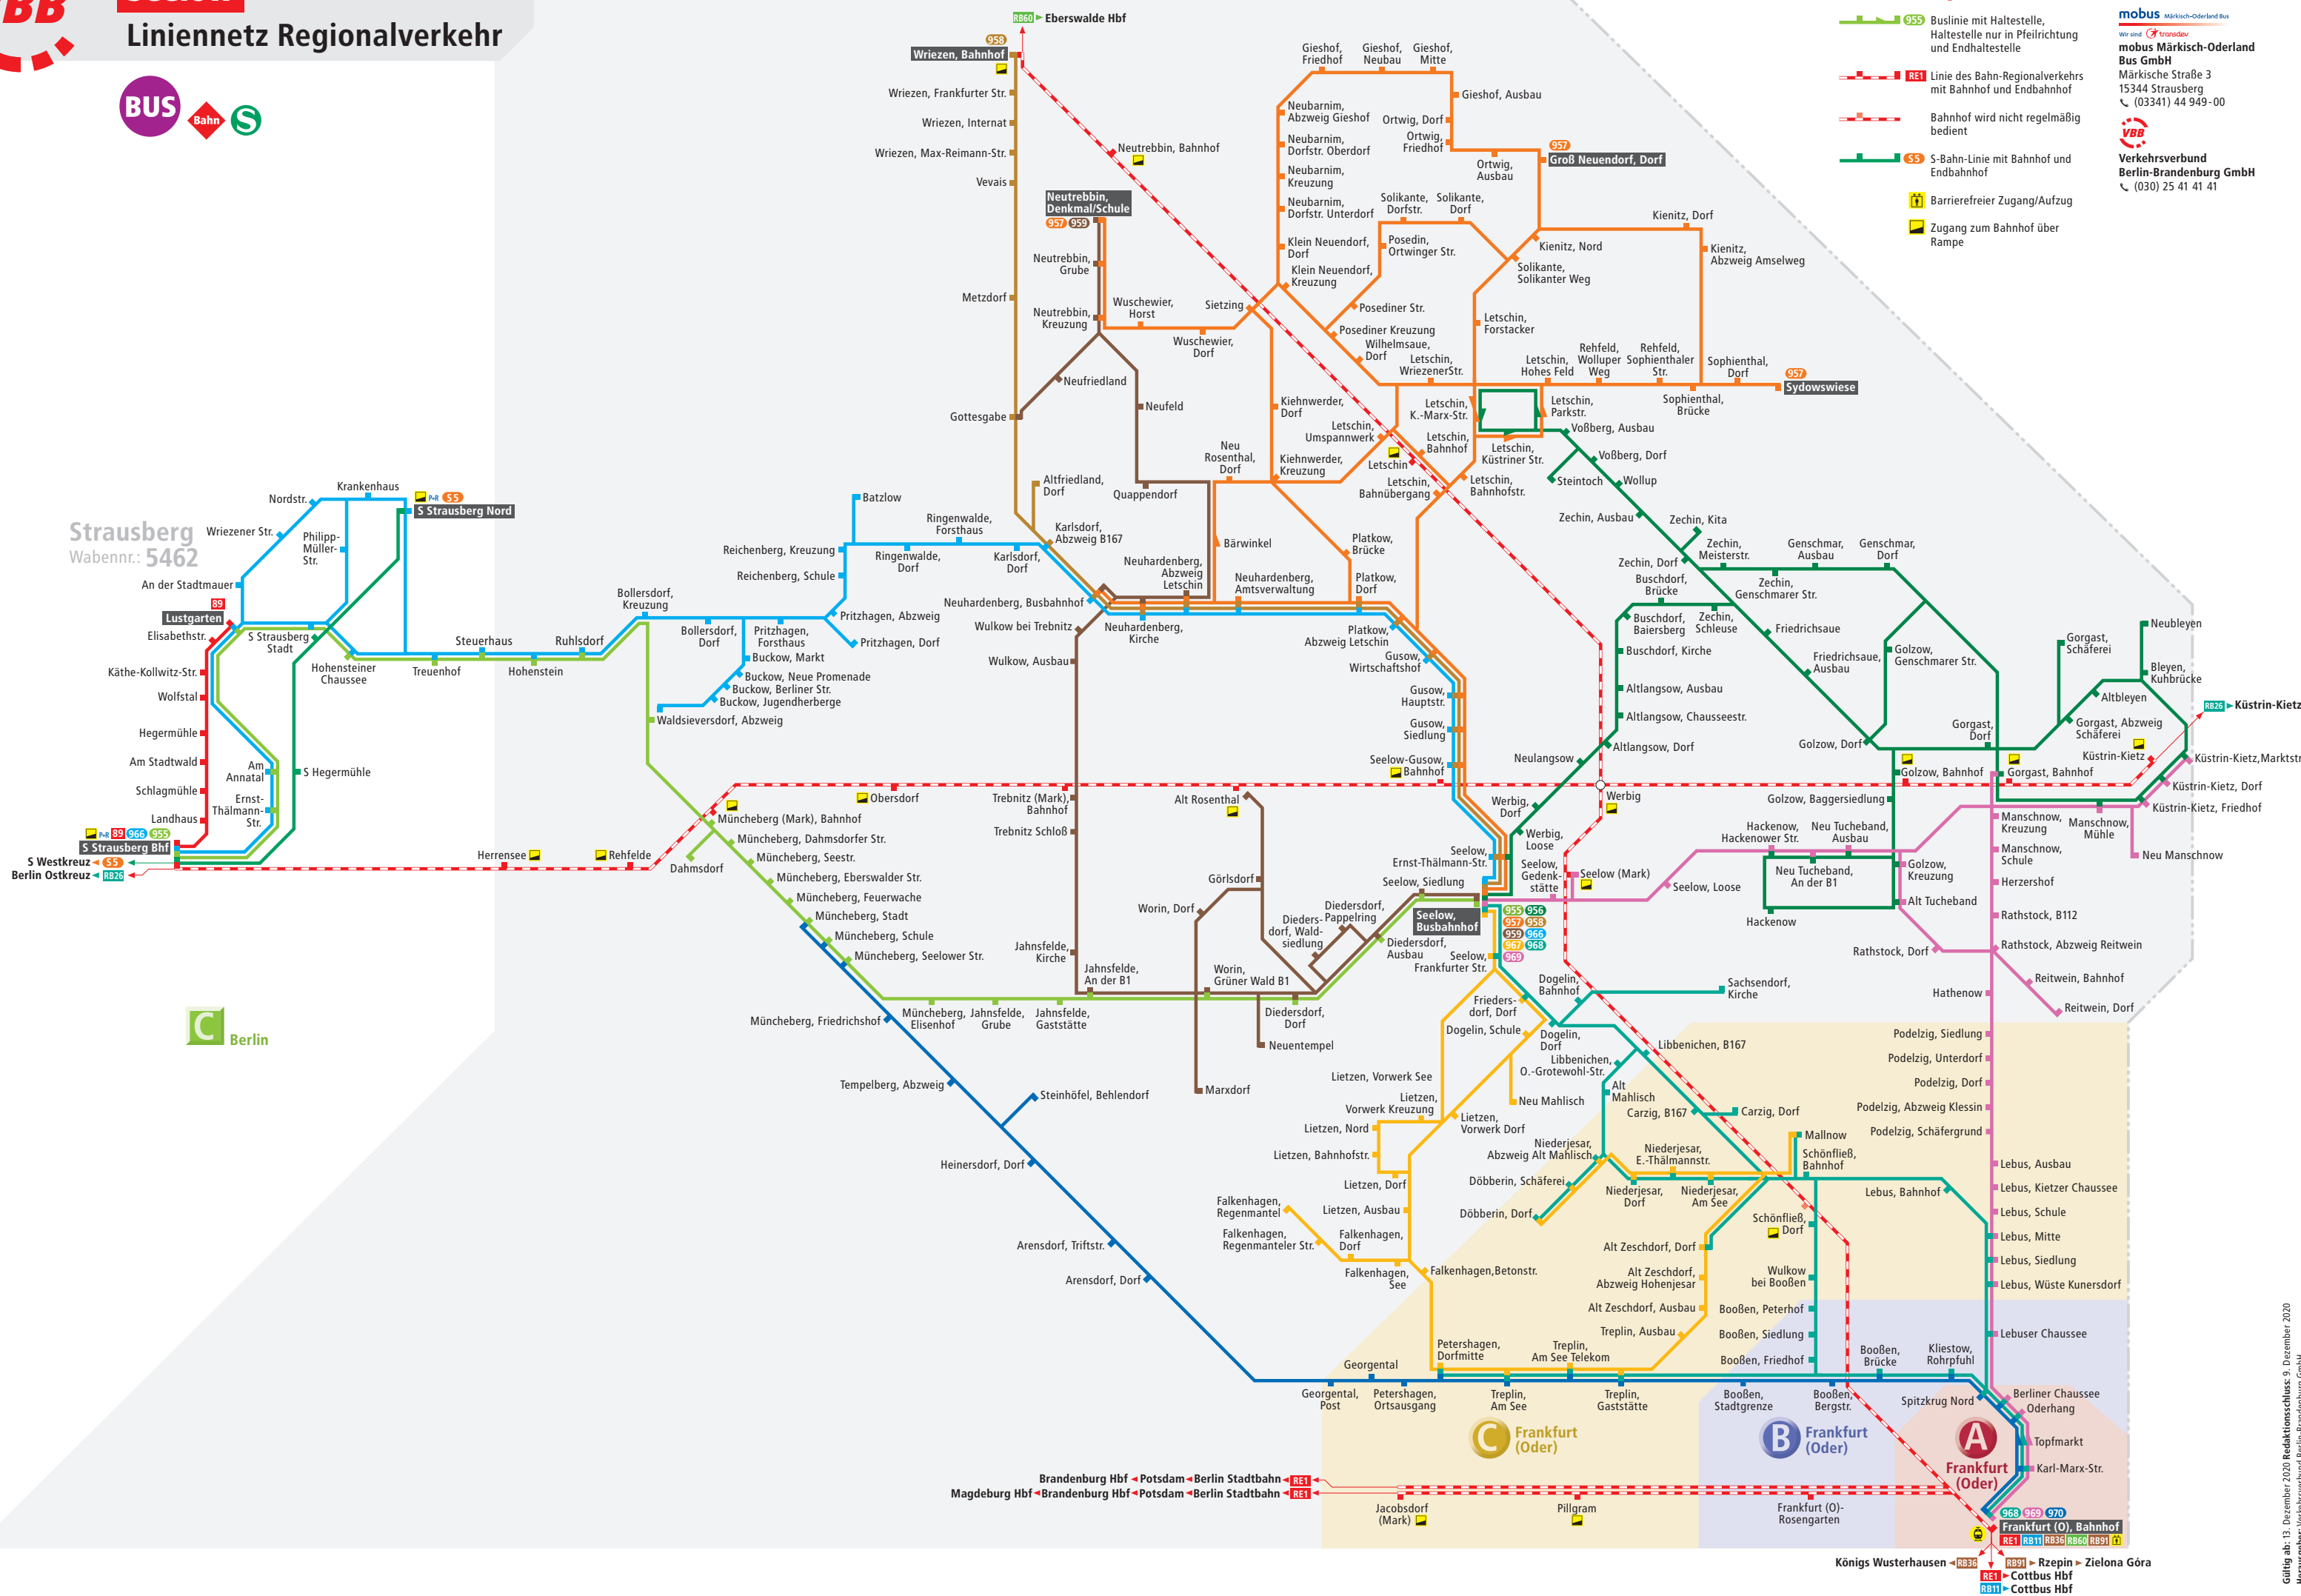

Seelow

Liniennetz Regionalverkehr

Strausberg
Wabennr.: 5462

Legende

- 955 Buslinie mit Haltestelle, Haltestelle nur in Pfeilrichtung und Endhaltestelle
- RE1 Linie des Bahn-Regionalverkehrs mit Bahnhof und Endbahnhof
- Bahnhof wird nicht regelmäßig bedient
- S5 S-Bahn-Linie mit Bahnhof und Endbahnhof
- Barrierefreier Zugang/Aufzug
- Zugang zum Bahnhof über Rampe

Information

mobus Märkisch-Oderland Bus
 Wir sind **transdev**
mobus Märkisch-Oderland Bus GmbH
 Märkische Straße 3
 15344 Strausberg
 ☎ (03341) 44 949-00
VBB
Verkehrsverbund Berlin-Brandenburg GmbH
 ☎ (030) 25 41 41 41

Brandenburg Hbf • Potsdam • Berlin Stadtbahn
 Magdeburg Hbf • Brandenburg Hbf • Potsdam • Berlin Stadtbahn

Jacobsdorf (Mark) • Pillgram • Frankfurt (O)-Rosengarten

Königs Wusterhausen • Rzepin • Zielona Góra
 Cottbus Hbf • Cottbus Hbf